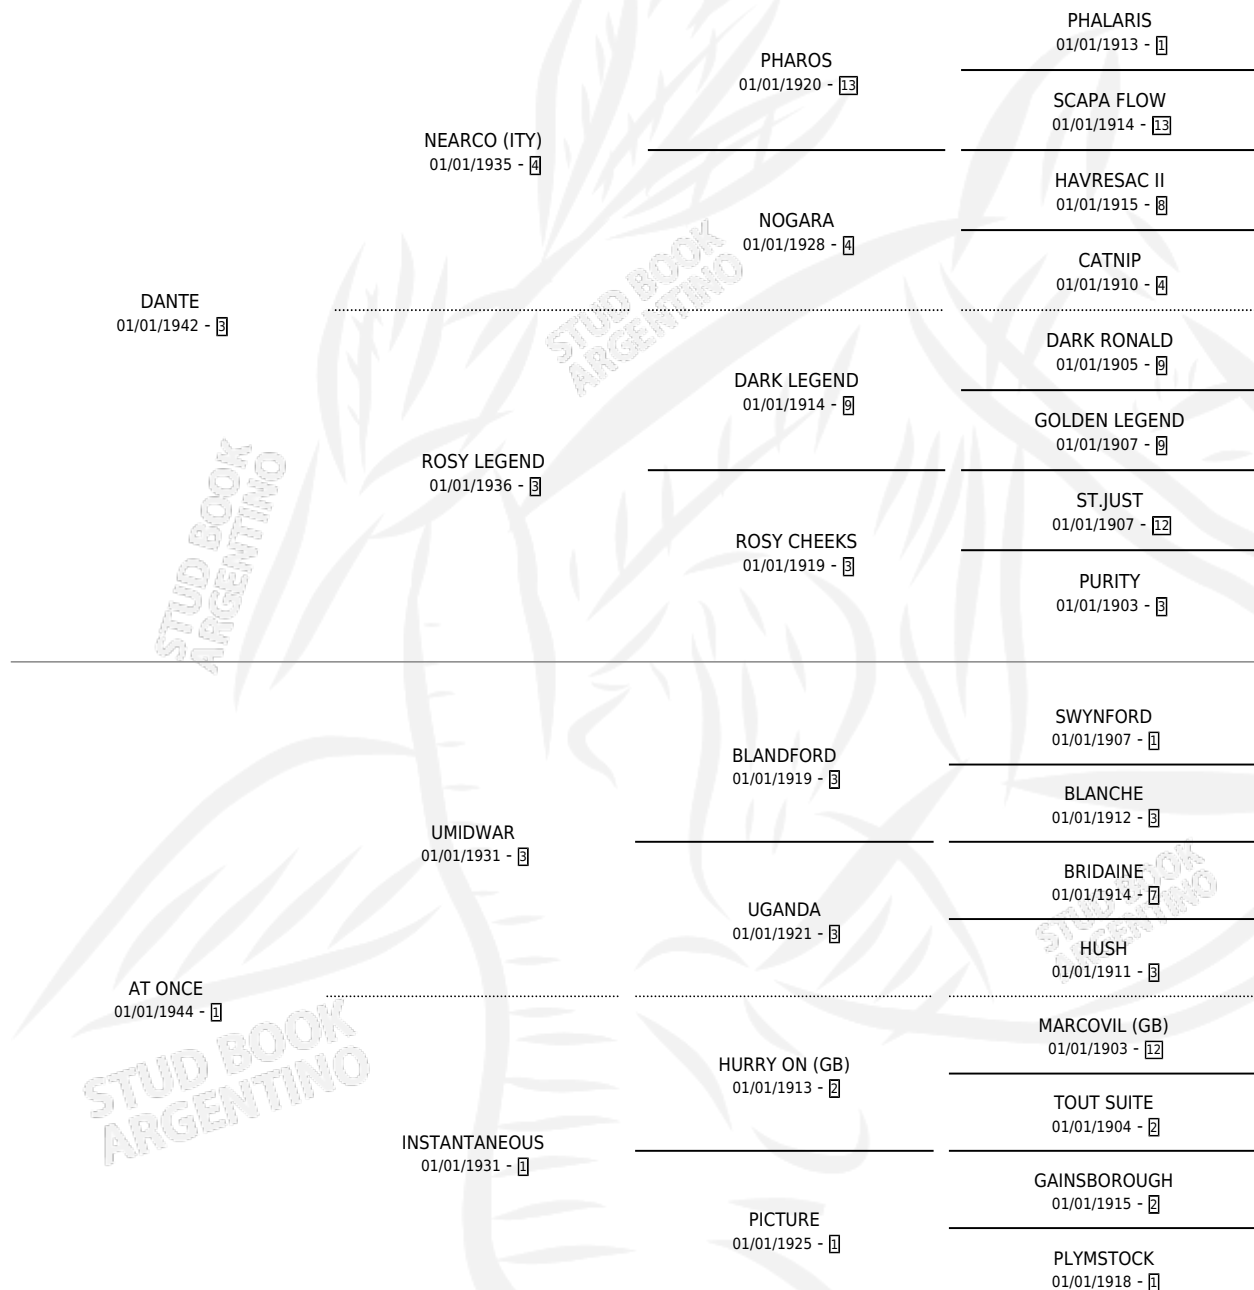

ASOLO

por DANTE y AT ONCE por UMIDWAR

Argentina · Hembra · Alazan · · 01/01/1953
Familia 1-p · Volumen 21

ESTADO

TIPIFICACIÓN SANGUÍNEA	X
TIPIFICACIÓN POR ADN	X
PASAPORTE	X
IDENTIFICACIÓN POR MICROCHIP	X
REPRODUCTOR	X

Lugar de nacimiento: Campo particular

Criador: Sin dato

~

HIJOS

	MACHOS	HEMBRAS
2 NACIERON	1	1

SIN ACTUACIONES

PEDIGREE

ASOLO