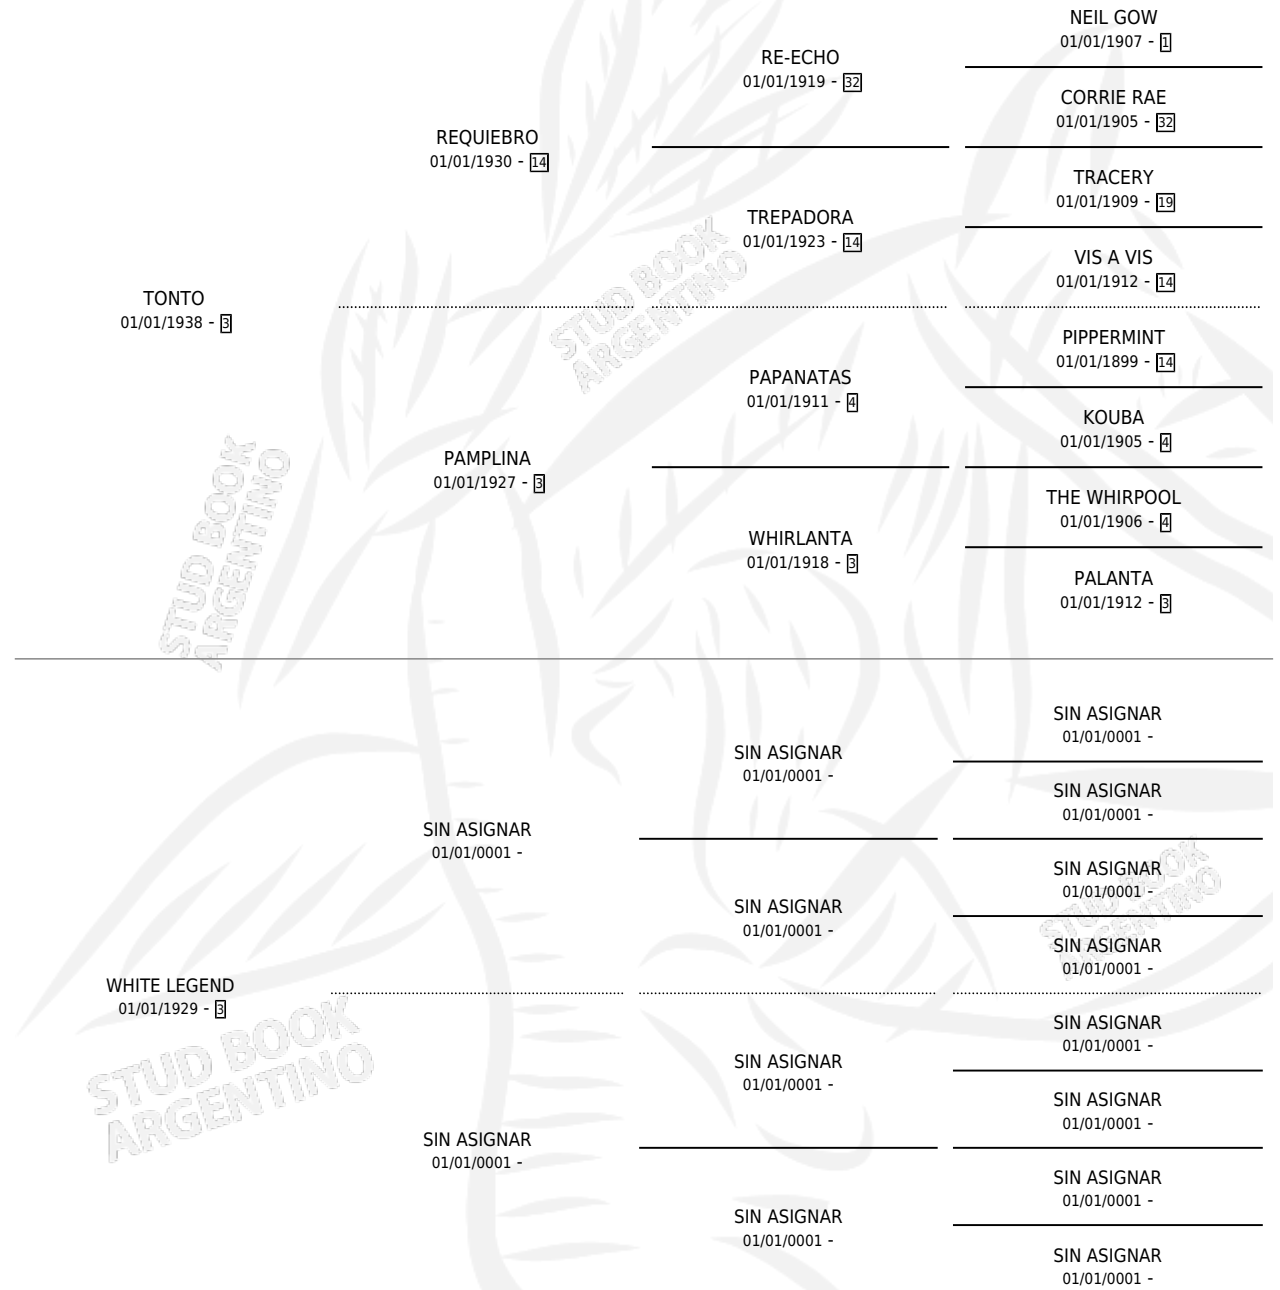

WHITE LILY

por TONTO y WHITE LEGEND por SIN ASIGNAR

Argentina · Hembra · Tordillo · SP · 01/01/1948
Familia 3-c · Volumen 20

ESTADO

TIPIFICACIÓN SANGUÍNEA	X
TIPIFICACIÓN POR ADN	X
PASAPORTE	X
IDENTIFICACIÓN POR MICROCHIP	X
REPRODUCTOR	X

Lugar de nacimiento: Campo particular

Criador: Sin dato

~

HIJOS

	MACHOS	HEMBRAS
3 NACIERON	0	3
SIN ACTUACIONES		

PEDIGREE