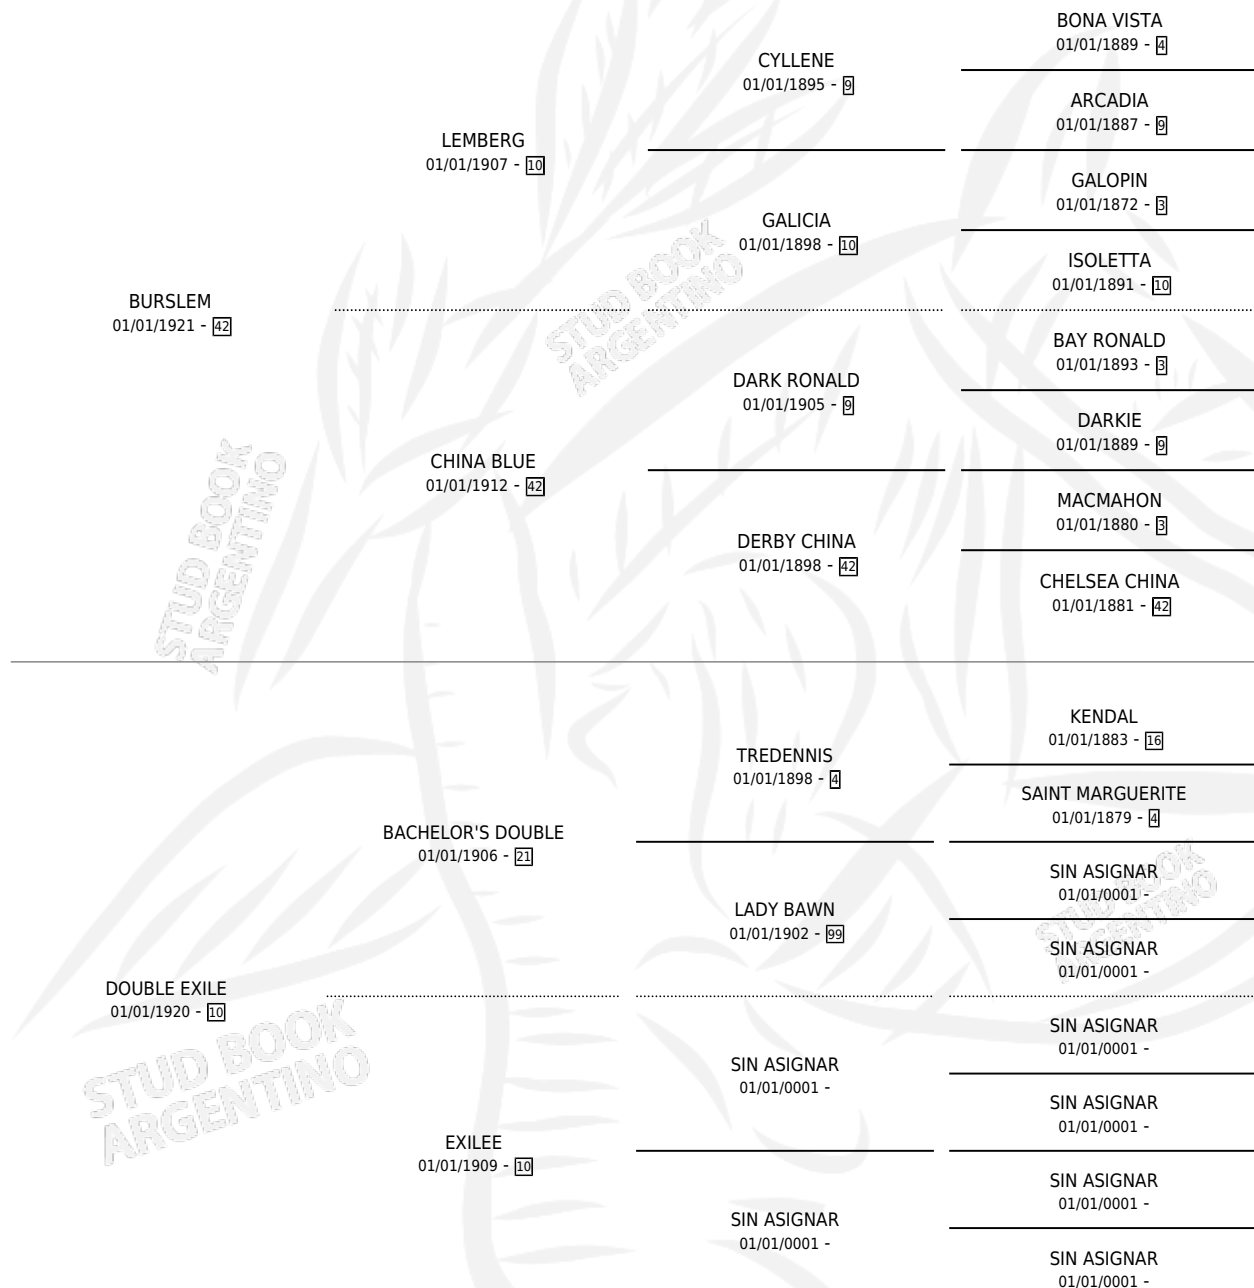

MARILU

por **BURSLEM** y **DOUBLE EXILE** por **BACHELOR'S DOUBLE**

Argentina · Hembra · Zaino Colorado · · 01/01/1932
Familia 10 · Volumen 14

ESTADO

TIPIFICACIÓN SANGUÍNEA	X
TIPIFICACIÓN POR ADN	X
PASAPORTE	X
IDENTIFICACIÓN POR MICROCHIP	X
REPRODUCTOR	X

Lugar de nacimiento: Campo particular

Criador: Sin dato

~

HIJOS

	MACHOS	HEMBRAS
1 NACIERON	0	1
SIN ACTUACIONES		

PEDIGREE

MARILU

Datos oficiales del Stud Book Argentino