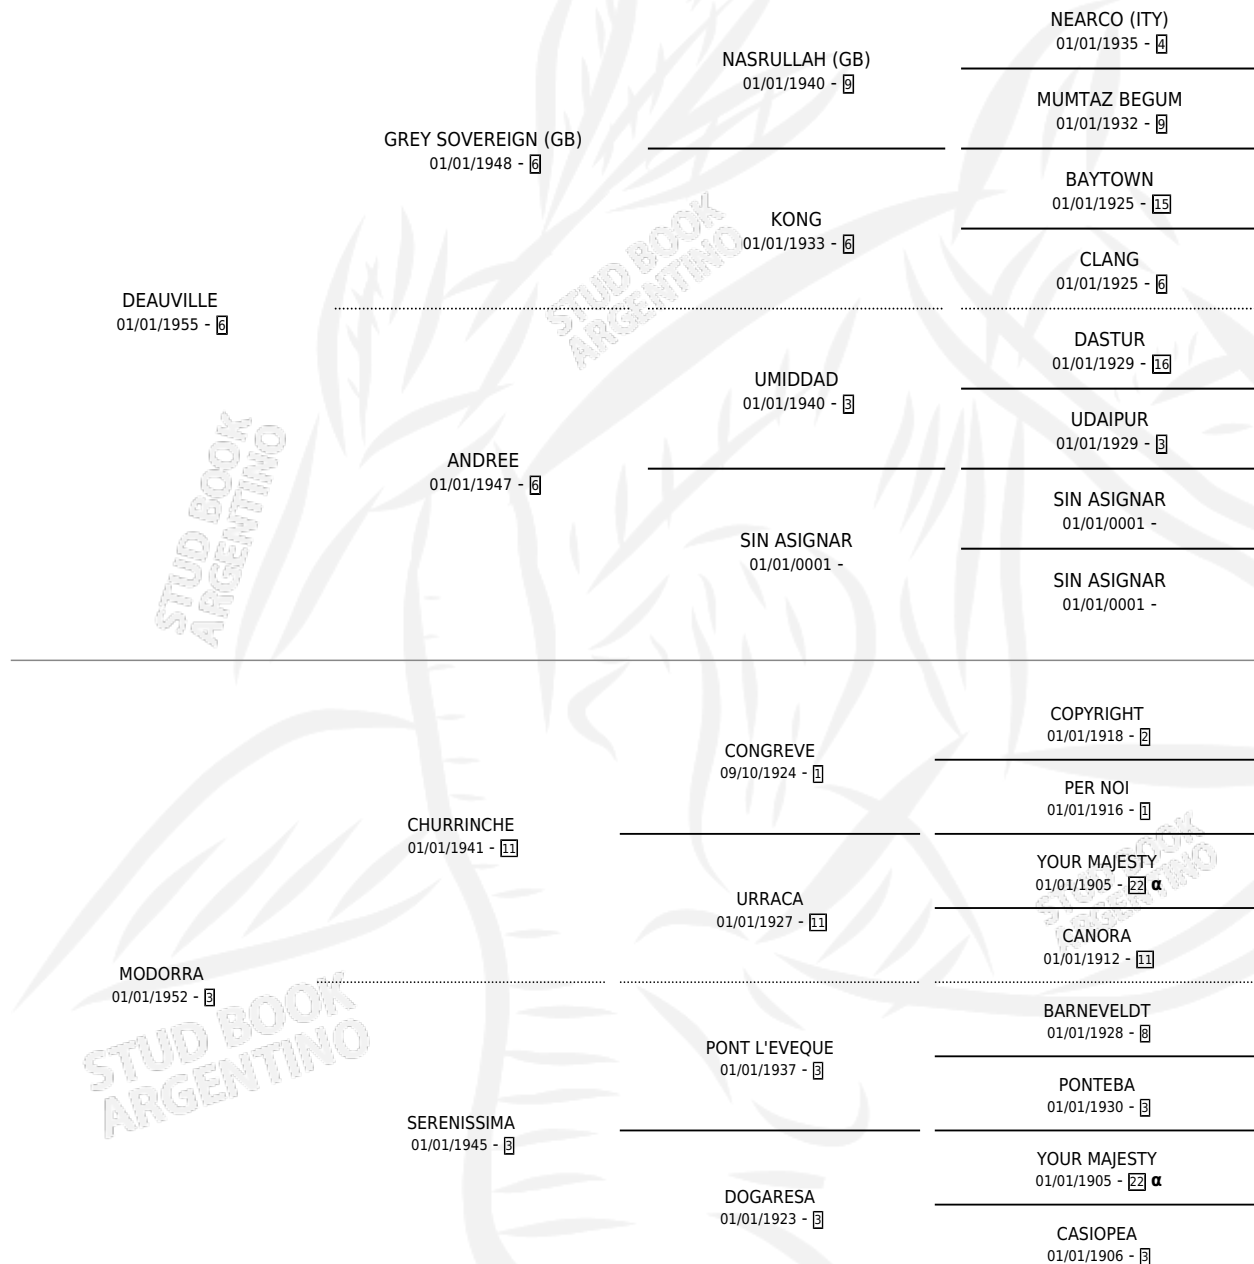

## PEDIGREE

por **DEAUVILLE** y **MODORRA** por **CHURRINCHE**

INBREEDING :  $\alpha$

Argentina · Hembra · Zaino Negro · · 01/01/1961  
Familia 3-b · Volumen 24

### ESTADO

TIPIFICACIÓN SANGUÍNEA	X
TIPIFICACIÓN POR ADN	X
PASAPORTE	X
IDENTIFICACIÓN POR MICROCHIP	X
REPRODUCTOR	X

**Lugar de nacimiento:** Campo particular

**Criador:** Sin dato

~

### HIJOS

	MACHOS	HEMBRAS
1 NACIERON	0	1
SIN ACTUACIONES		