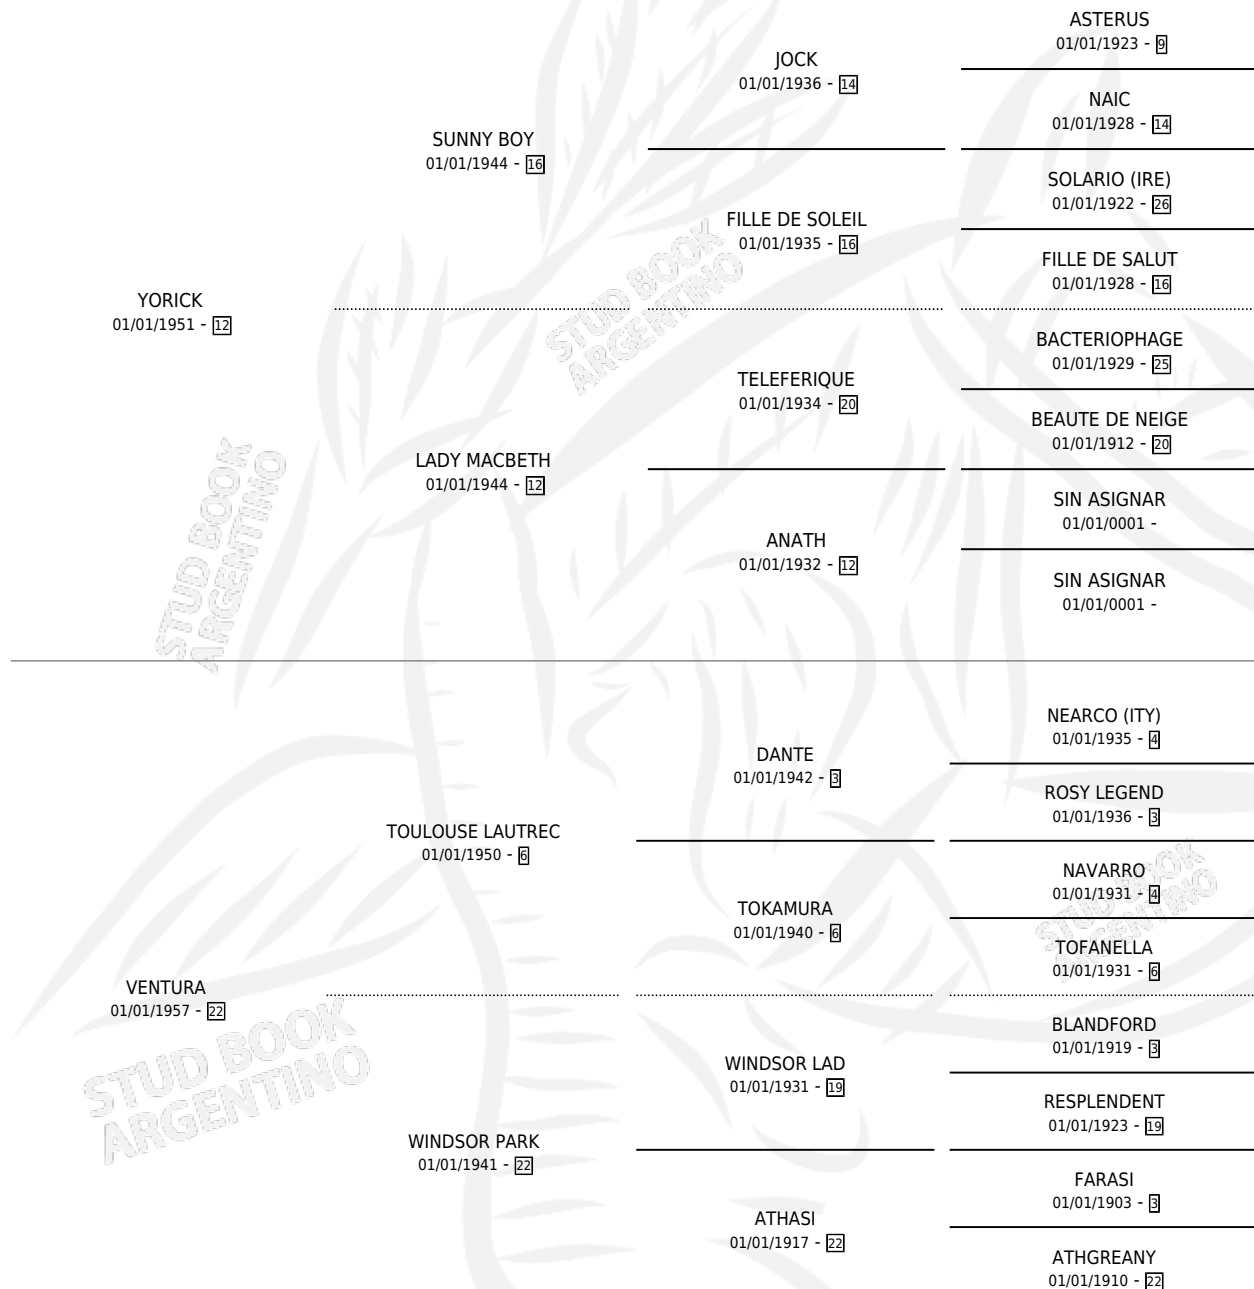

VIOLANTE VANNI

por YORICK y VENTURA por TOULOUSE LAUTREC

Argentina · Hembra · Zaino · SP · 01/01/1962
Familia 22-a · Volumen 24

ESTADO

TIPIFICACIÓN SANGUÍNEA	X
TIPIFICACIÓN POR ADN	X
PASAPORTE	X
IDENTIFICACIÓN POR MICROCHIP	X
REPRODUCTOR	X

Lugar de nacimiento: Campo particular

Criador: Sin dato

~

HIJOS

	MACHOS	HEMBRAS
1 NACIERON	1	0
SIN ACTUACIONES		

PEDIGREE

VIOLANTE VANNI

Datos oficiales del Stud Book Argentino