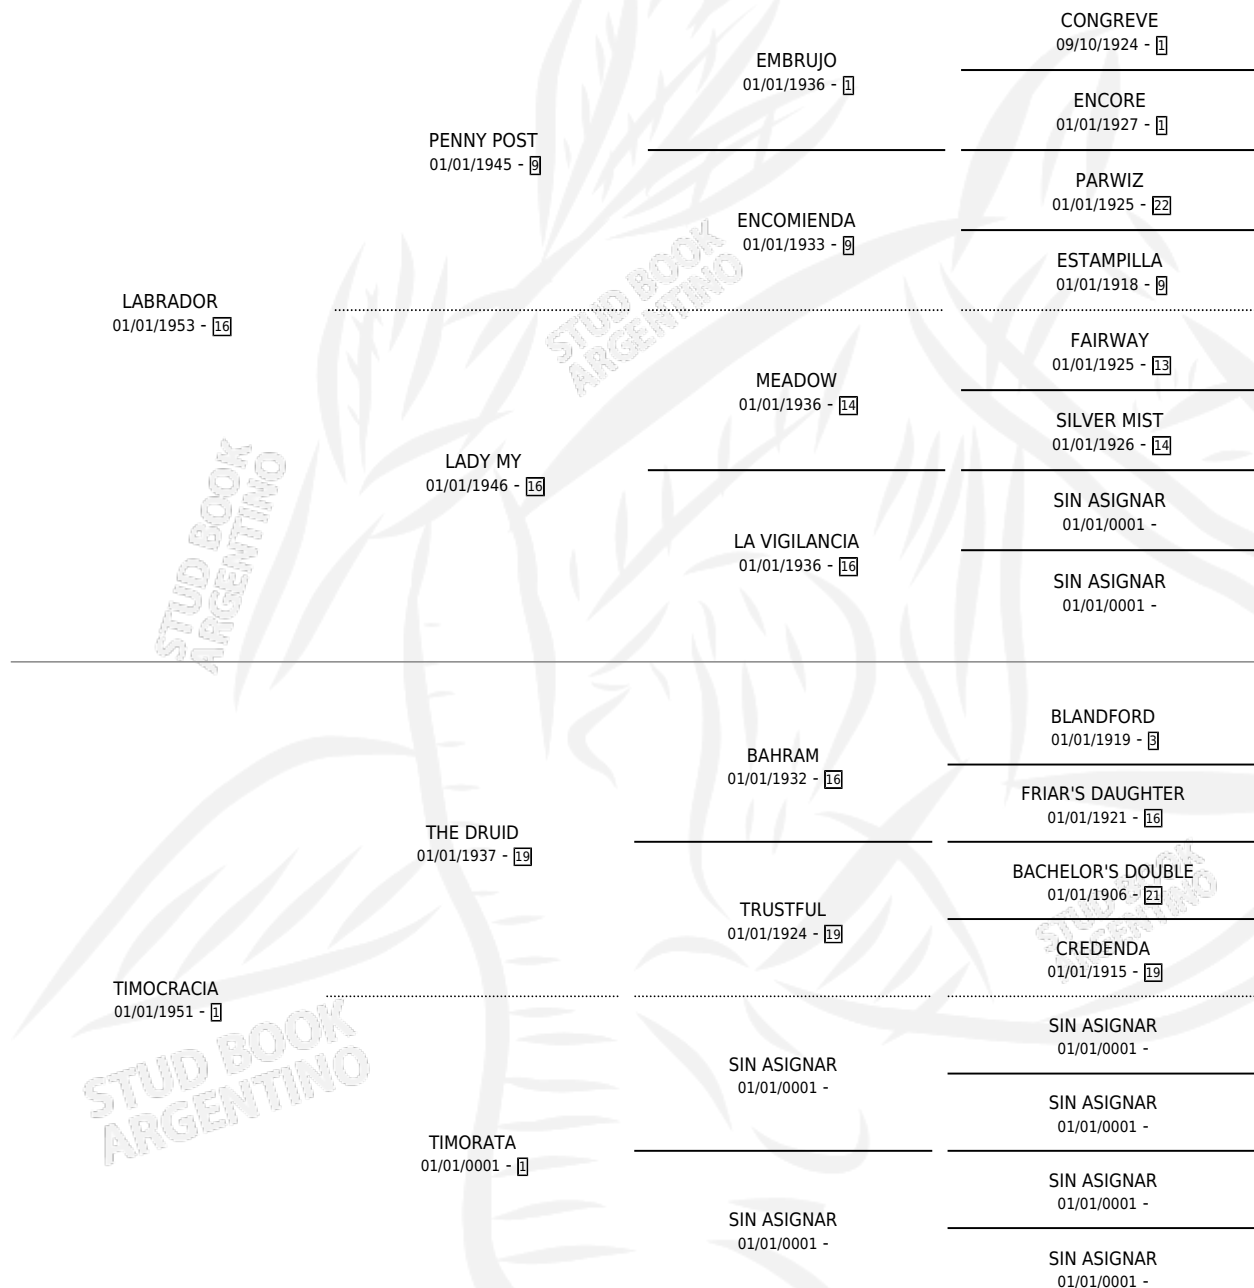

LUCESITA

por **LABRADOR** y **TIMOCRACIA** por **THE DRUID**

Argentina · Hembra · Zaino · SP · 01/01/1963
Familia 1-e · Volumen 25

ESTADO

TIPIFICACIÓN SANGUÍNEA	X
TIPIFICACIÓN POR ADN	X
PASAPORTE	X
IDENTIFICACIÓN POR MICROCHIP	X
REPRODUCTOR	X

Lugar de nacimiento: Campo particular

Criador: Sin dato

~

HIJOS

	MACHOS	HEMBRAS
3 NACIERON	0	3
1 CORRIERON	0	1
1 GANARON	0	1
0 GANADORES CL	0 GANADORES GR	0 GANADORES G1

PEDIGREE

LUCESITA

Datos oficiales del Stud Book Argentino