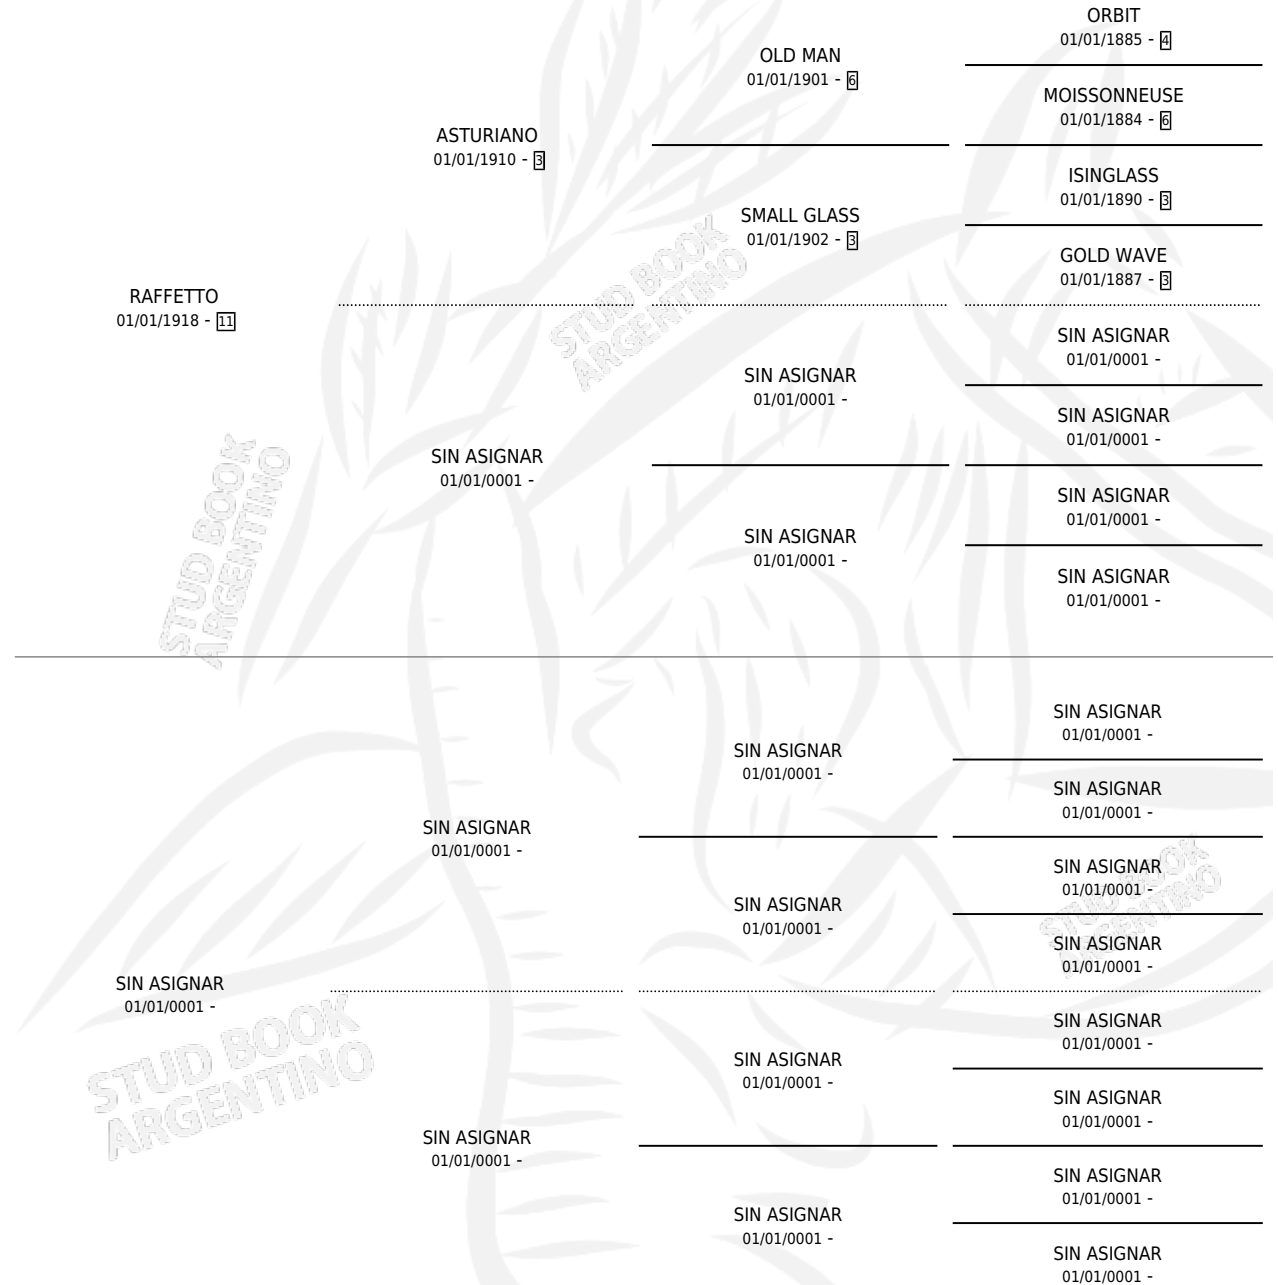

LA PAYASA

por RAFFETTO y SIN ASIGNAR por SIN ASIGNAR

Argentina · Hembra · Alazan · SP · 01/01/1930
Familia 1 · Volumen 14

ESTADO

TIPIFICACIÓN SANGUÍNEA	X
TIPIFICACIÓN POR ADN	X
PASAPORTE	X
IDENTIFICACIÓN POR MICROCHIP	X
REPRODUCTOR	X

Lugar de nacimiento: Campo particular

Criador: Sin dato

~

HIJOS

	MACHOS	HEMBRAS
1 NACIERON	0	1

SIN ACTUACIONES

PEDIGREE