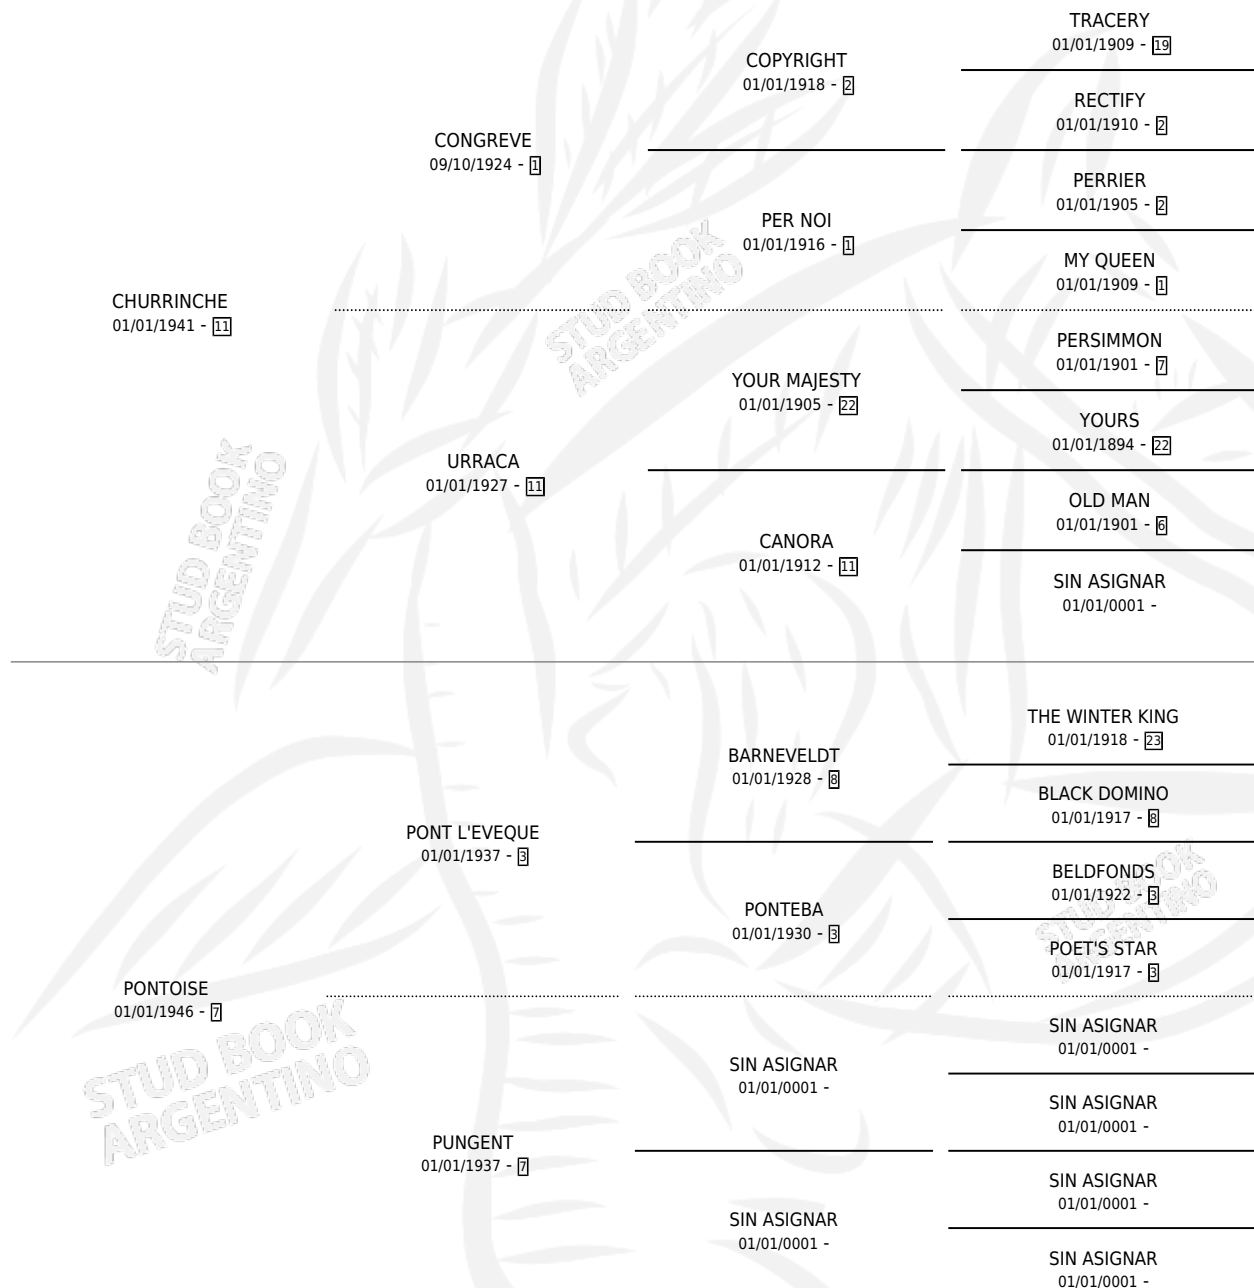

LA FERTE

por CHURRINCHE y PONTOISE por PONT L'EVEQUE

Argentina · Hembra · Alazan · SP · 01/01/1951
Familia 7-d · Volumen 21

ESTADO

TIPIFICACIÓN SANGUÍNEA	X
TIPIFICACIÓN POR ADN	X
PASAPORTE	X
IDENTIFICACIÓN POR MICROCHIP	X
REPRODUCTOR	X

Lugar de nacimiento: Campo particular

Criador: Sin dato

~

HIJOS

	MACHOS	HEMBRAS
2 NACIERON	1	1

SIN ACTUACIONES

PEDIGREE

LA FERTE