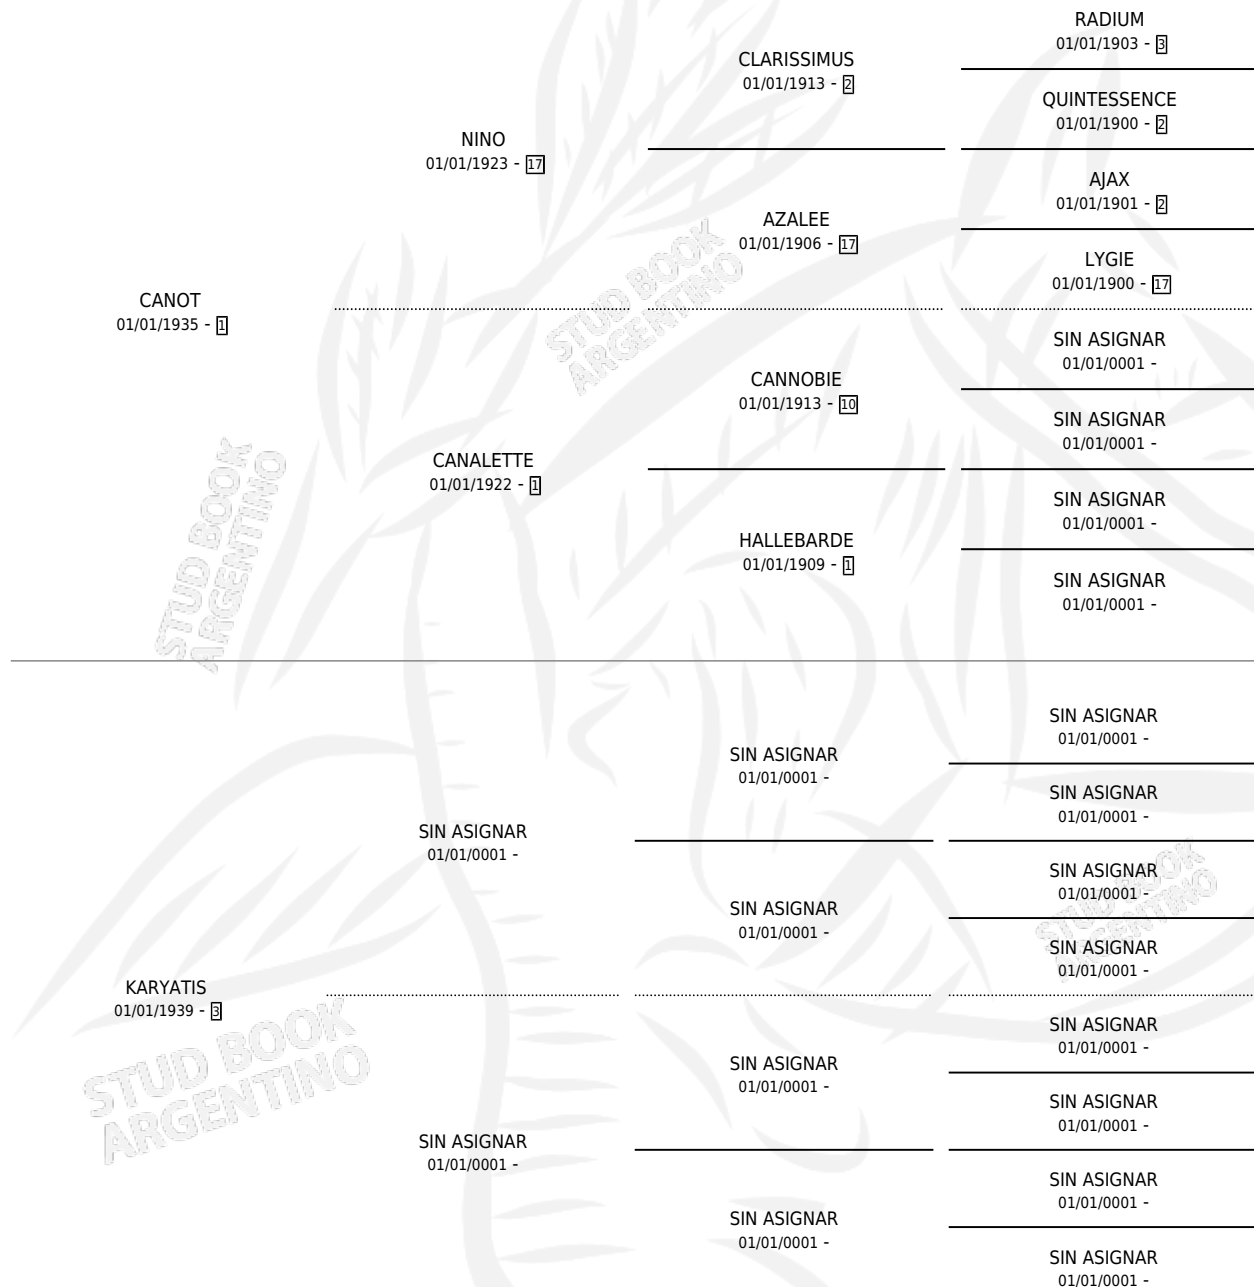

KHASSEKI

PEDIGREE

por **CANOT** y **KARYATIS** por **SIN ASIGNAR**

Argentina · Hembra · Alazan · · 01/01/1946
Familia 3 · Volumen 19

ESTADO

TIPIFICACIÓN SANGUÍNEA	X
TIPIFICACIÓN POR ADN	X
PASAPORTE	X
IDENTIFICACIÓN POR MICROCHIP	X
REPRODUCTOR	X

Lugar de nacimiento: Campo particular

Criador: Sin dato

~

HIJOS

	MACHOS	HEMBRAS
1 NACIERON	0	1
SIN ACTUACIONES		

KHASSEKI

Datos oficiales del Stud Book Argentino

Documento generado el 02/05/2026