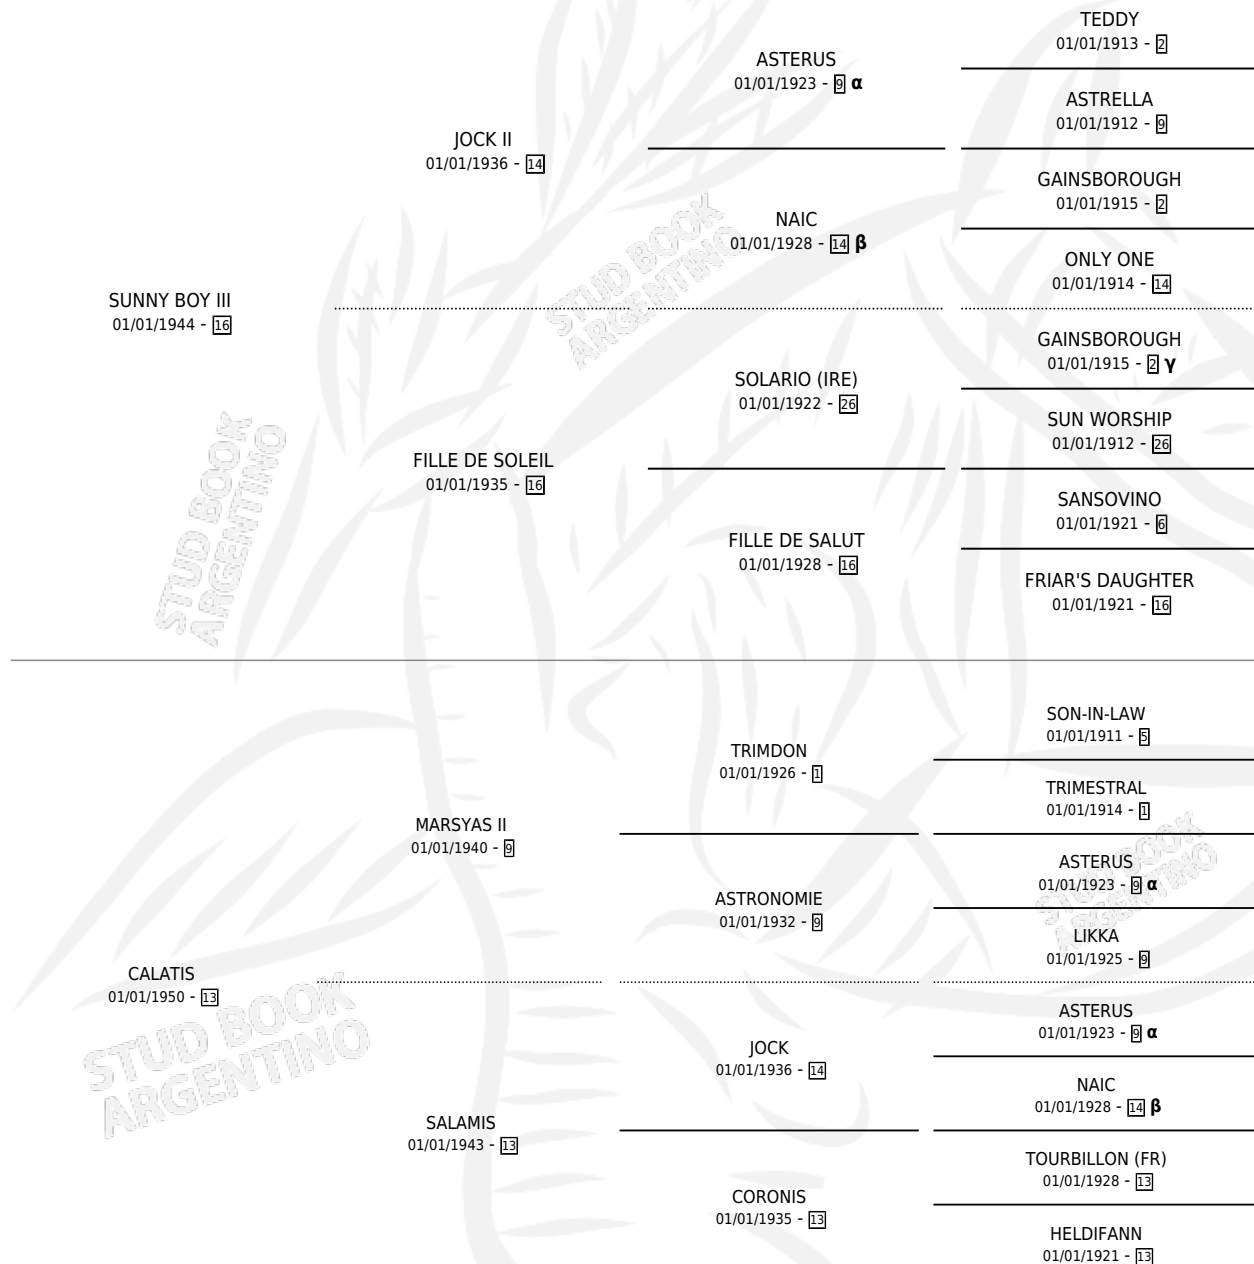

LA CANDELARIA

por **SUNNY BOY III** y **CALATIS** por **MARSYAS II**

PEDIGREE

Argentina · Hembra · Alazan · · 01/01/1957
Familia 13-c · Volumen 23

ESTADO

TIPIFICACIÓN SANGUÍNEA	X
TIPIFICACIÓN POR ADN	X
PASAPORTE	X
IDENTIFICACIÓN POR MICROCHIP	X
REPRODUCTOR	X

Lugar de nacimiento: Campo particular

Criador: Sin dato

~

HIJOS

	MACHOS	HEMBRAS
1 NACIERON	0	1

SIN ACTUACIONES

INBREEDING : **α,β,γ**

LA CANDELARIA