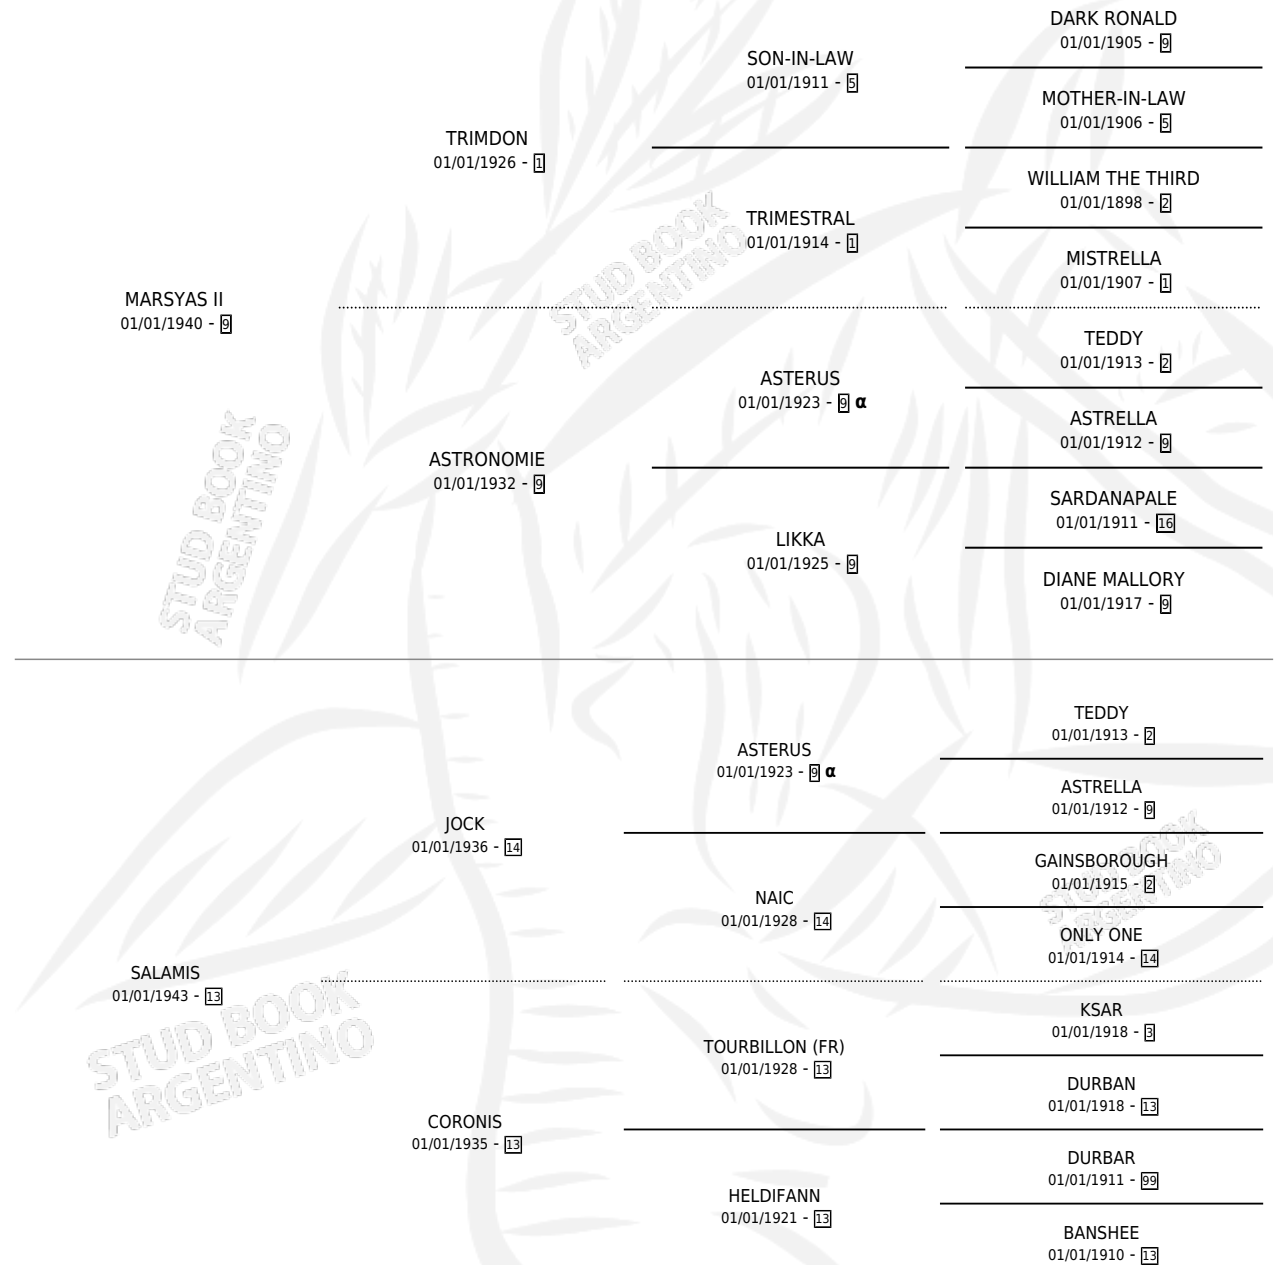

CALATIS

por **MARSYAS II** y **SALAMIS** por **JOCK**

Argentina · Hembra · Alazan · SP · 01/01/1950
Familia 13-c · Volumen 20

ESTADO

TIPIFICACIÓN SANGUÍNEA	X
TIPIFICACIÓN POR ADN	X
PASAPORTE	X
IDENTIFICACIÓN POR MICROCHIP	X
REPRODUCTOR	X

Lugar de nacimiento: Campo particular

Criador: Sin dato

~

HIJOS

	MACHOS	HEMBRAS
1 NACIERON	0	1
SIN ACTUACIONES		

PEDIGREE

INBREEDING : **α**

CALATIS