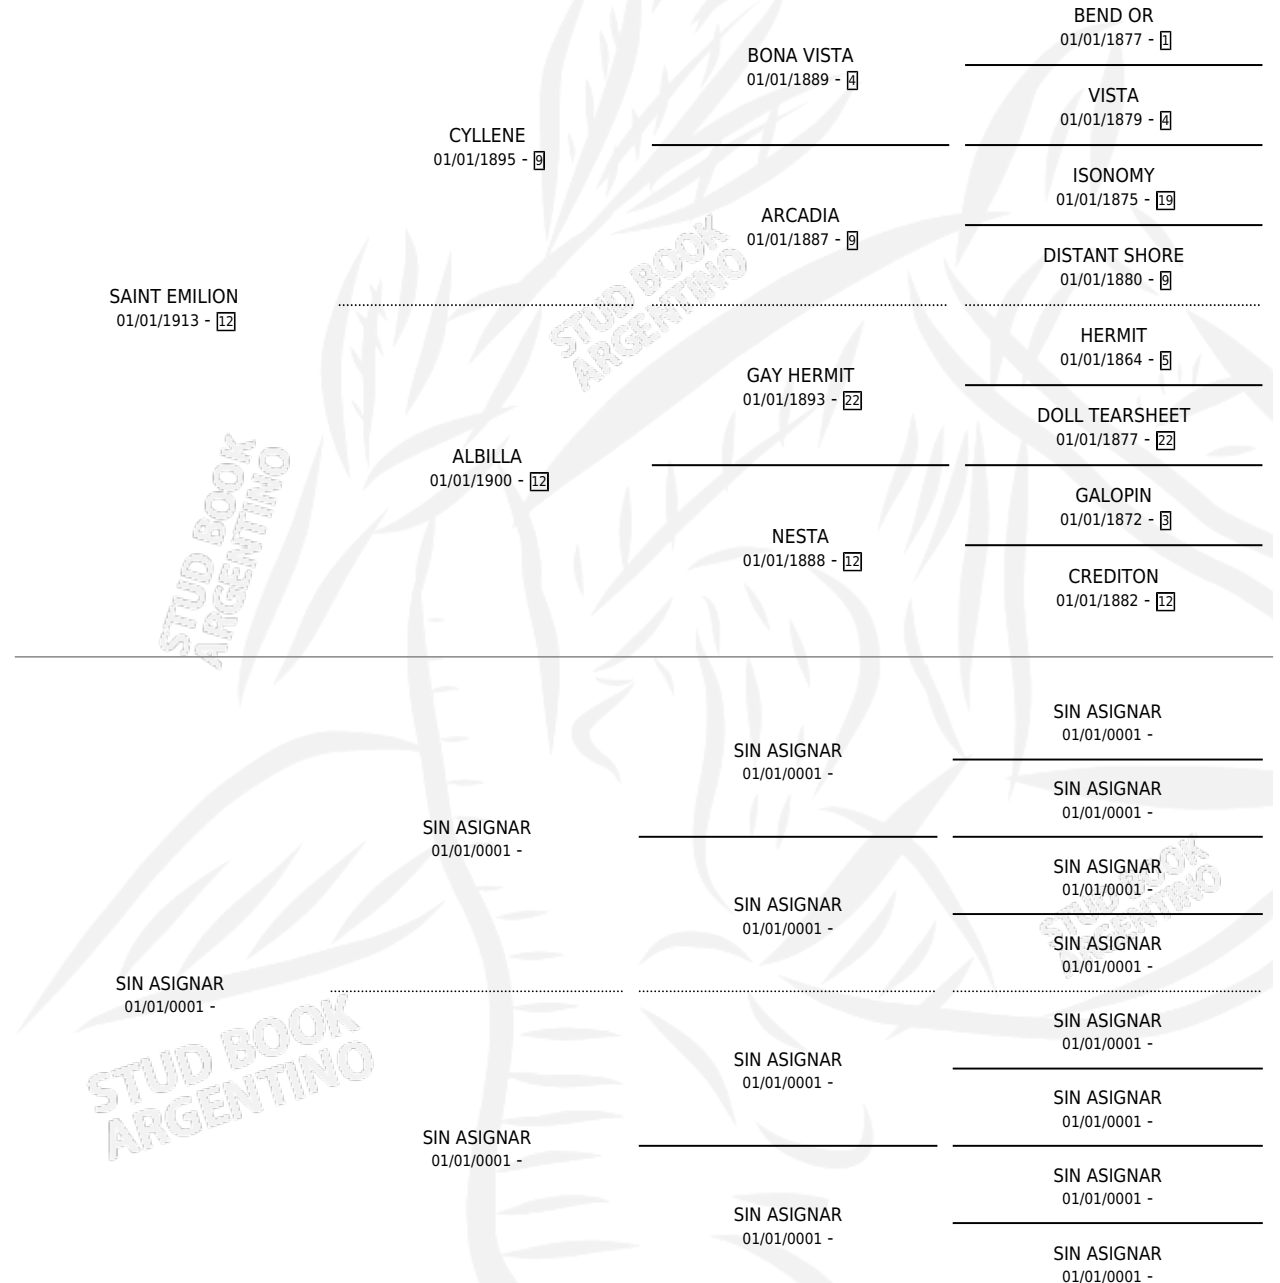

CHICORY

por SAINT EMILION y SIN ASIGNAR por SIN ASIGNAR

Argentina · Hembra · Alazan Tostado · SP · 01/01/1924
Familia 11-a · Volumen 12

ESTADO

TIPIFICACIÓN SANGUÍNEA	X
TIPIFICACIÓN POR ADN	X
PASAPORTE	X
IDENTIFICACIÓN POR MICROCHIP	X
REPRODUCTOR	X

Lugar de nacimiento: Campo particular

Criador: Sin dato

~

HIJOS

	MACHOS	HEMBRAS
2 NACIERON	0	2
SIN ACTUACIONES		

PEDIGREE

CHICORY

Datos oficiales del Stud Book Argentino