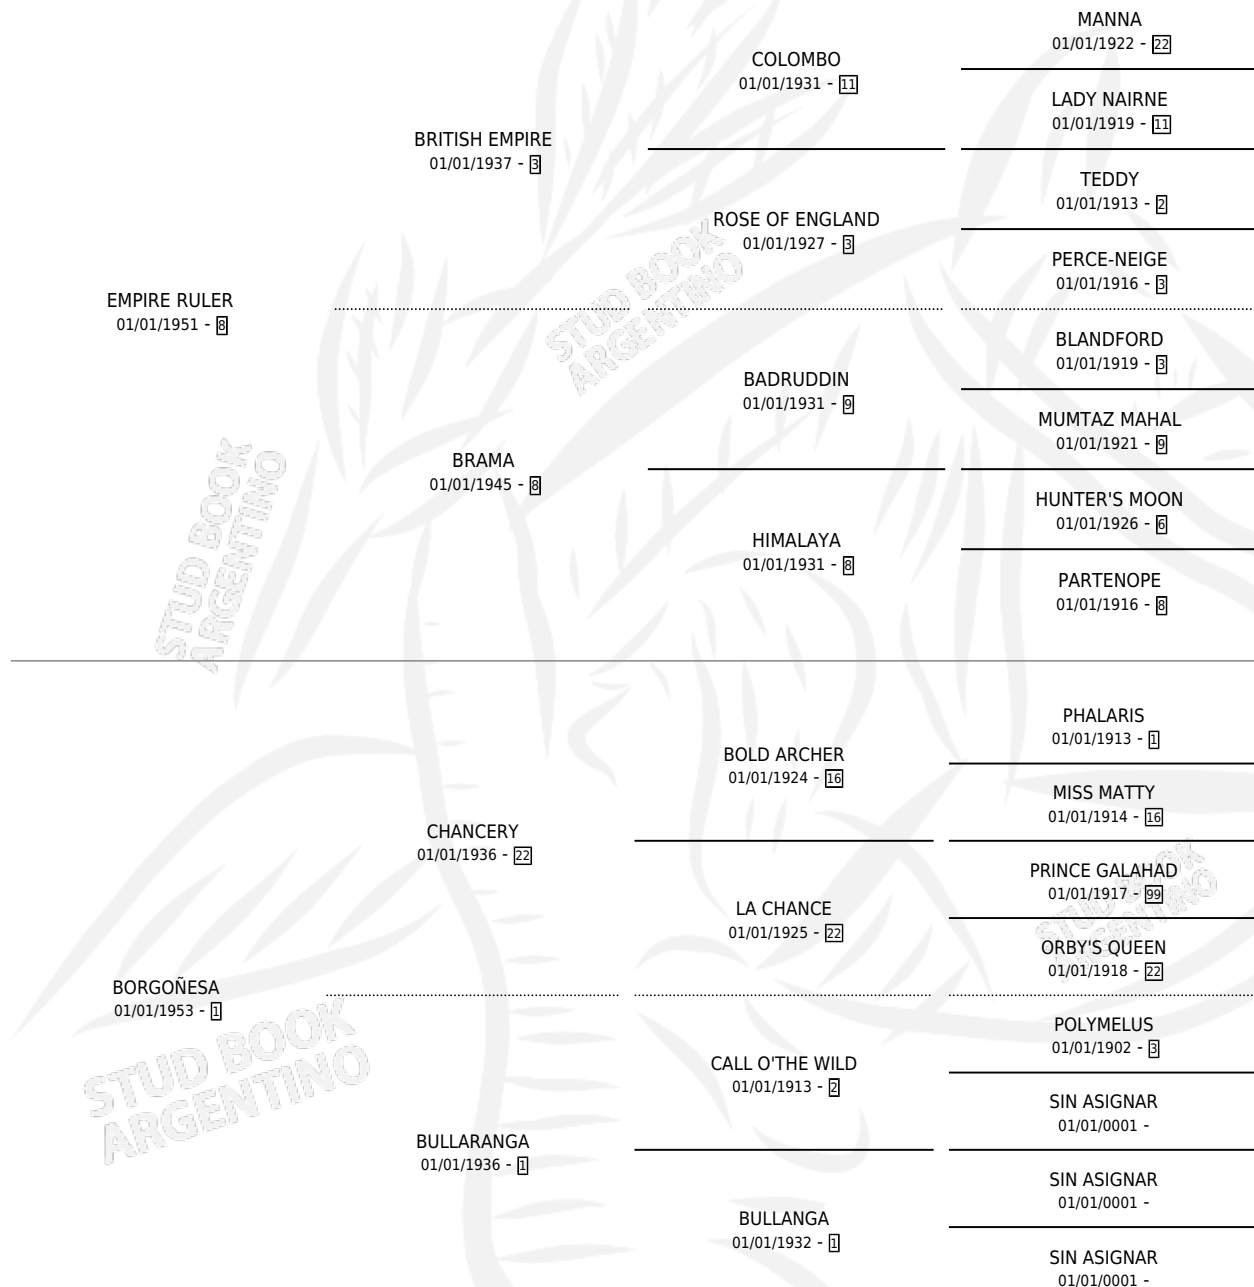

LAVANDE

por **EMPIRE RULER** y **BORGOÑESA** por **CHANCERY**

Argentina · Hembra · Zaino · SP · 01/01/1965
Familia 1-b · Volumen 25

ESTADO

TIPIFICACIÓN SANGUÍNEA	X
TIPIFICACIÓN POR ADN	X
PASAPORTE	X
IDENTIFICACIÓN POR MICROCHIP	X
REPRODUCTOR	X

Lugar de nacimiento: Campo particular

Criador: Sin dato

~

HIJOS

	MACHOS	HEMBRAS
1 NACIERON	0	1

SIN ACTUACIONES

PEDIGREE