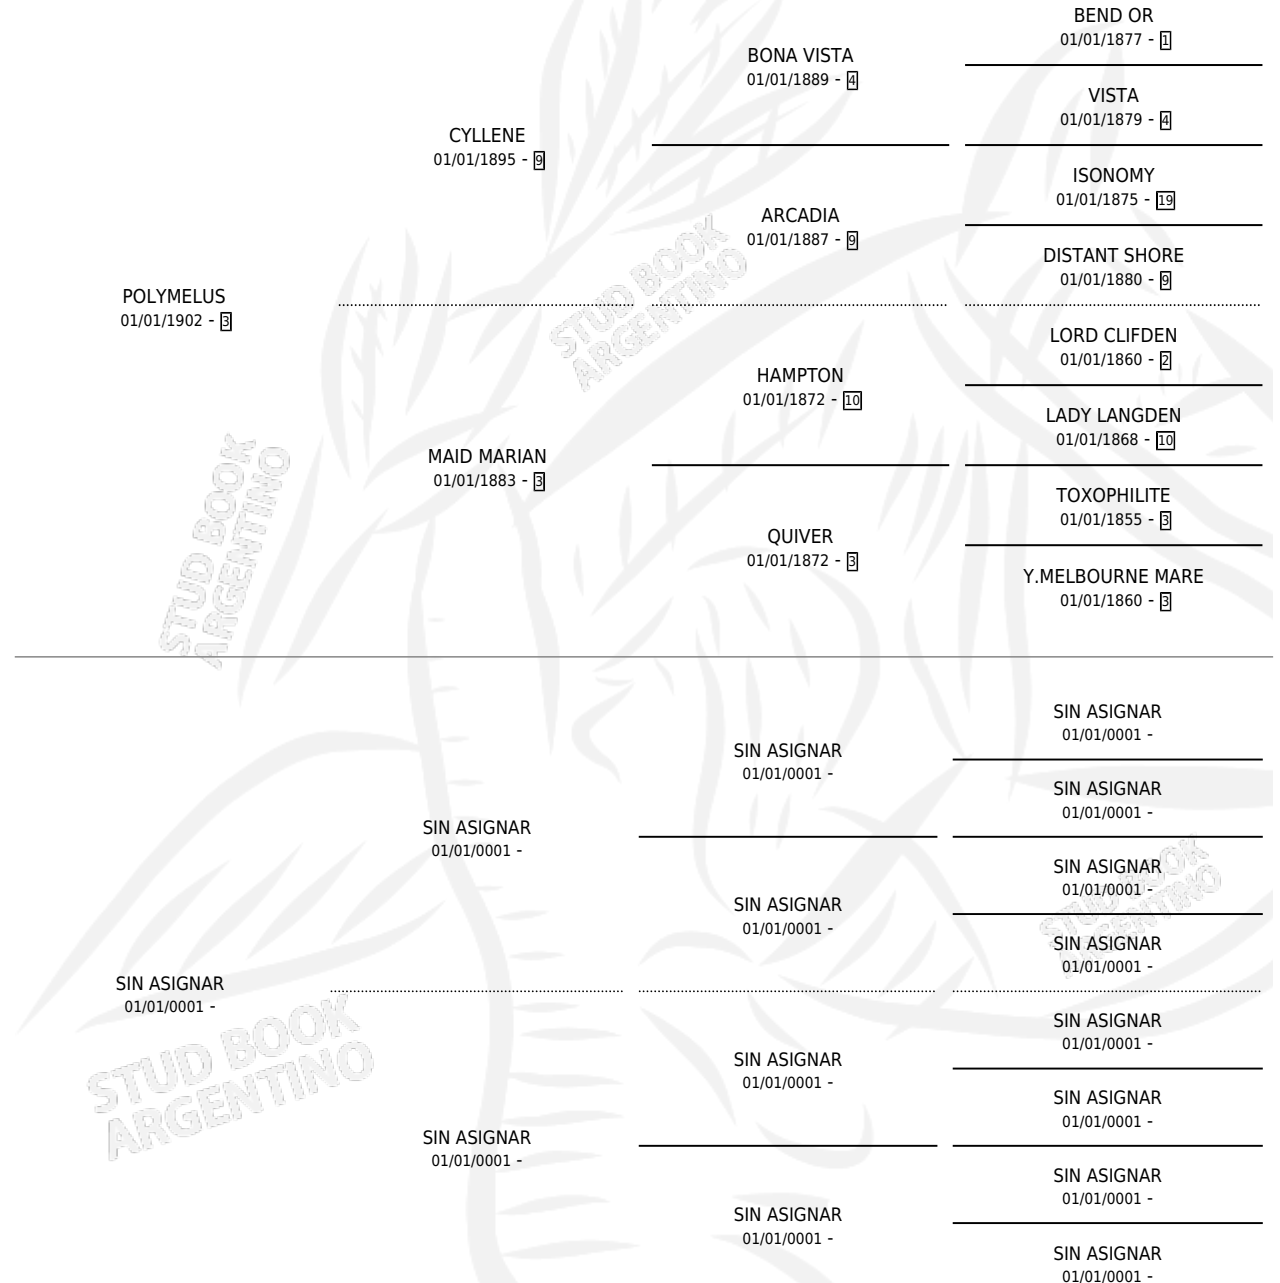

CALL O'THE WILD

por POLYMELUS y SIN ASIGNAR por SIN ASIGNAR

Argentina · Macho · Zaino · SP · 01/01/1913
Familia 2 · Volumen 8

ESTADO

TIPIFICACIÓN SANGUÍNEA	X
TIPIFICACIÓN POR ADN	X
PASAPORTE	X
IDENTIFICACIÓN POR MICROCHIP	X
REPRODUCTOR	X

Lugar de nacimiento: Campo particular

Criador: Sin dato

~

HIJOS

	MACHOS	HEMBRAS
2 NACIERON	0	2
SIN ACTUACIONES		

PEDIGREE

CALL O'THE WILD

Datos oficiales del Stud Book Argentino