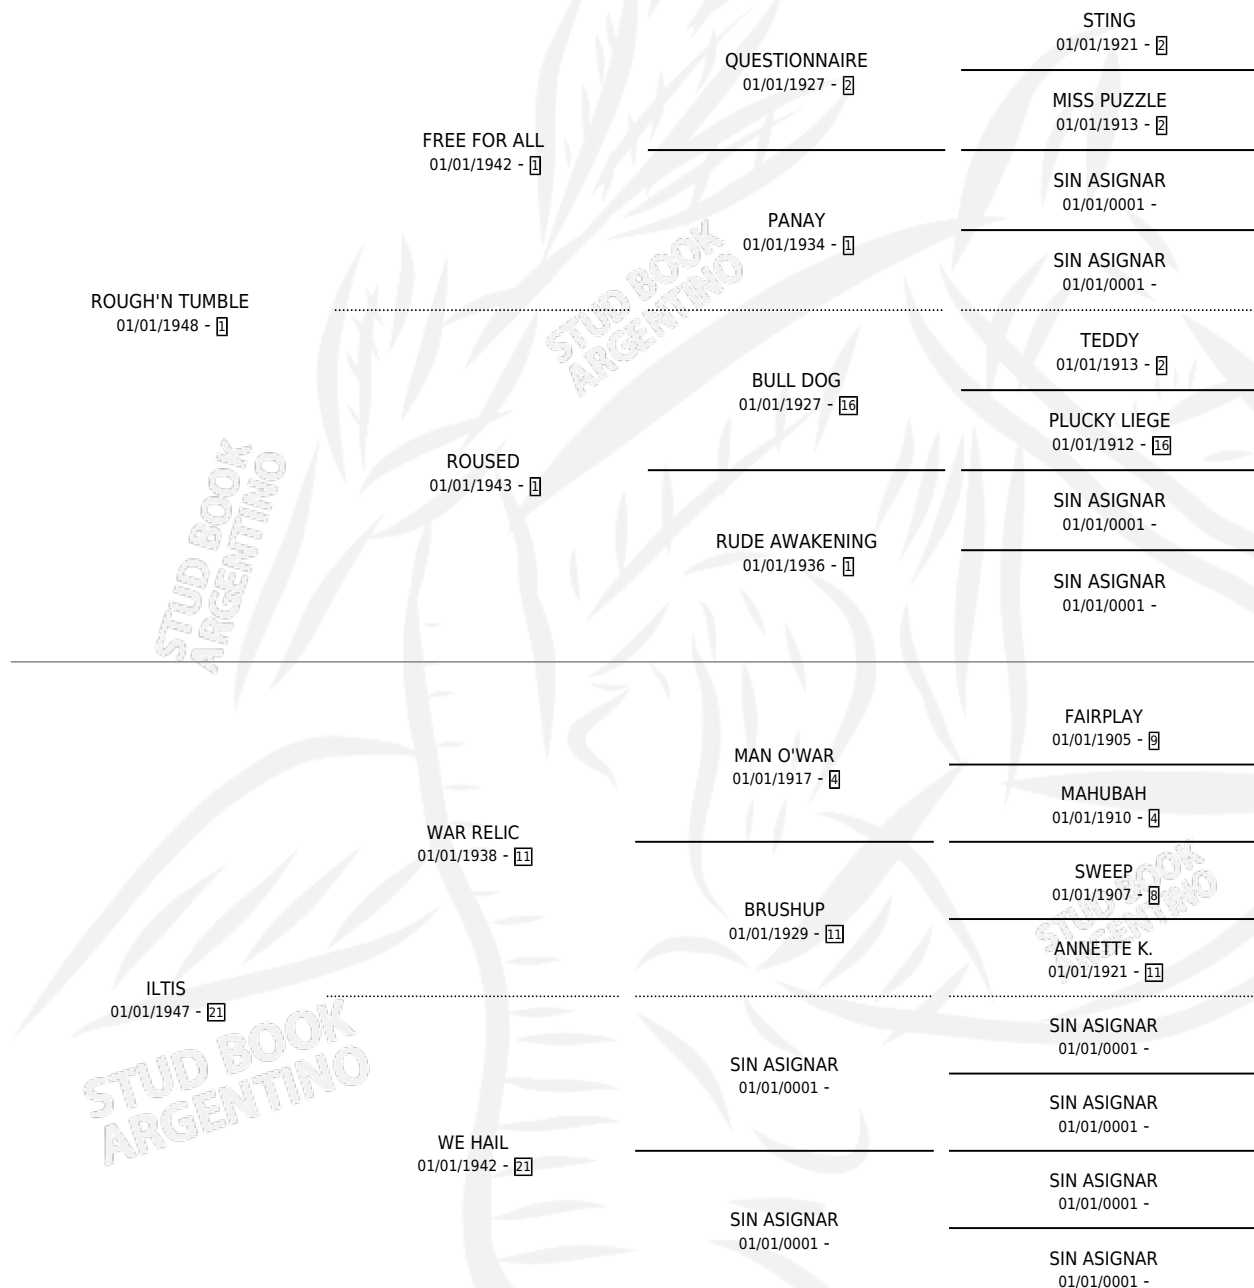

ME NEXT

por ROUGH'N TUMBLE y ILTIS por WAR RELIC

Argentina · Hembra · Zaino · · 01/01/1960
Familia 21-a · Volumen 24

ESTADO

TIPIFICACIÓN SANGUÍNEA	X
TIPIFICACIÓN POR ADN	X
PASAPORTE	X
IDENTIFICACIÓN POR MICROCHIP	X
REPRODUCTOR	X

Lugar de nacimiento: Campo particular

Criador: Sin dato

~

HIJOS

	MACHOS	HEMBRAS
2 NACIERON	0	2

SIN ACTUACIONES

PEDIGREE

ME NEXT