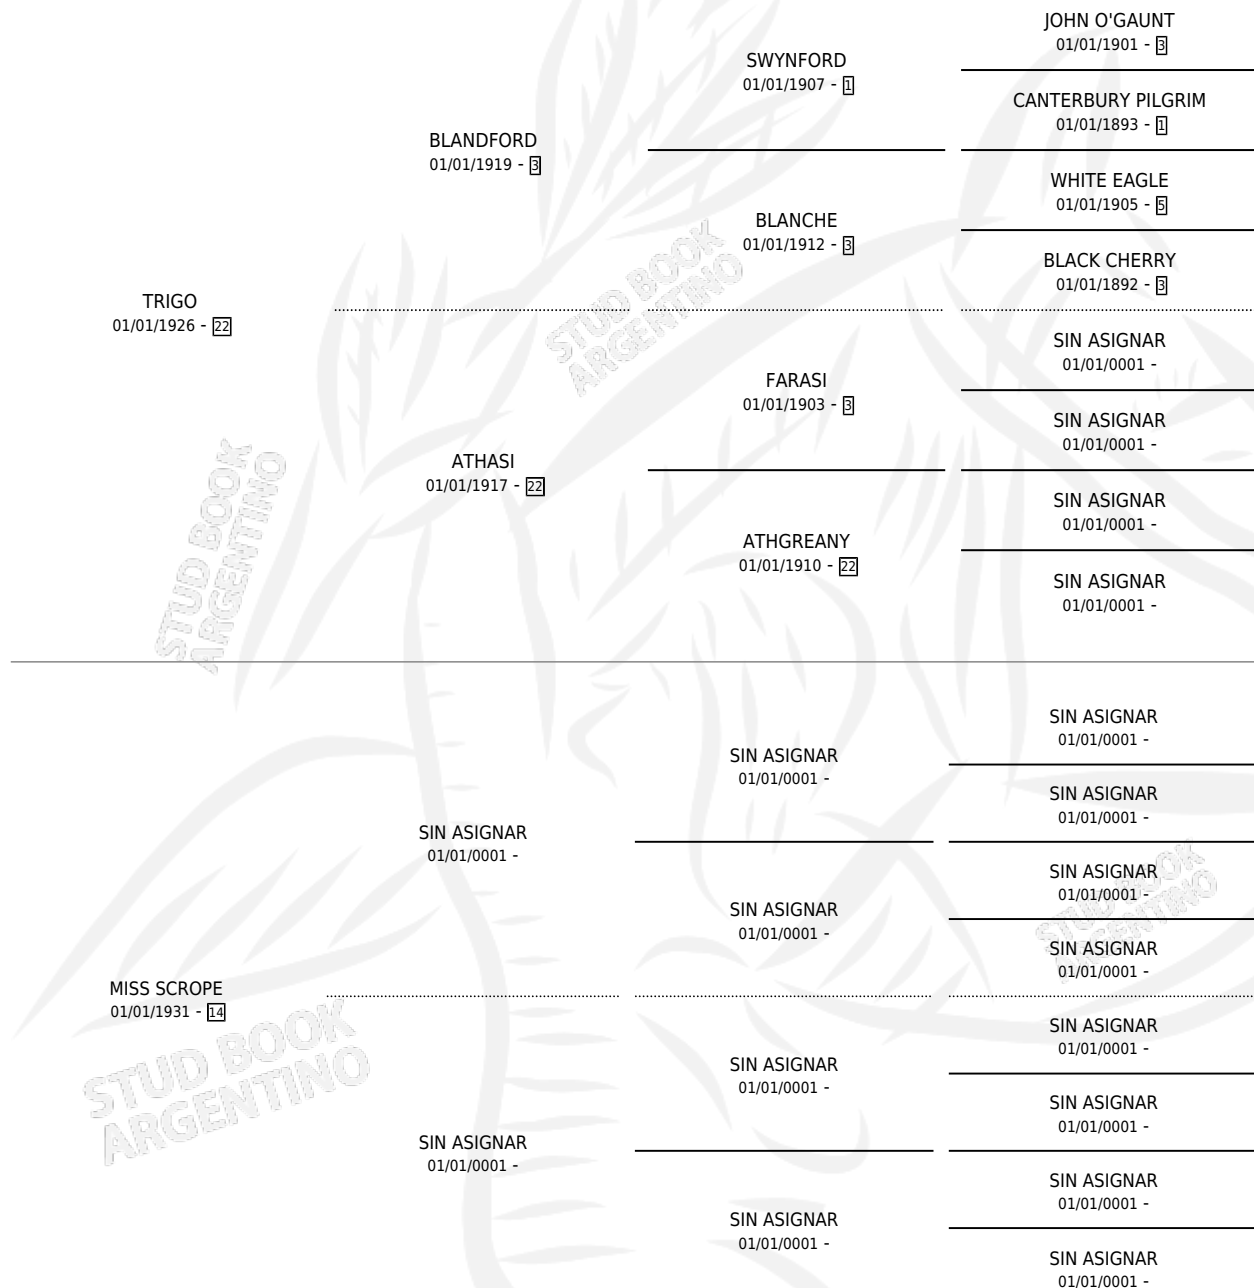

TRIGA

por TRIGO y MISS SCROPE por SIN ASIGNAR

Argentina · Hembra · Alazan · SP · 01/01/1936
Familia 14-a · Volumen 16

ESTADO

TIPIFICACIÓN SANGUÍNEA	X
TIPIFICACIÓN POR ADN	X
PASAPORTE	X
IDENTIFICACIÓN POR MICROCHIP	X
REPRODUCTOR	X

Lugar de nacimiento: Campo particular

Criador: Sin dato

~

HIJOS

	MACHOS	HEMBRAS
5 NACIERON	4	1
SIN ACTUACIONES		

PEDIGREE

TRIGA

Datos oficiales del Stud Book Argentino