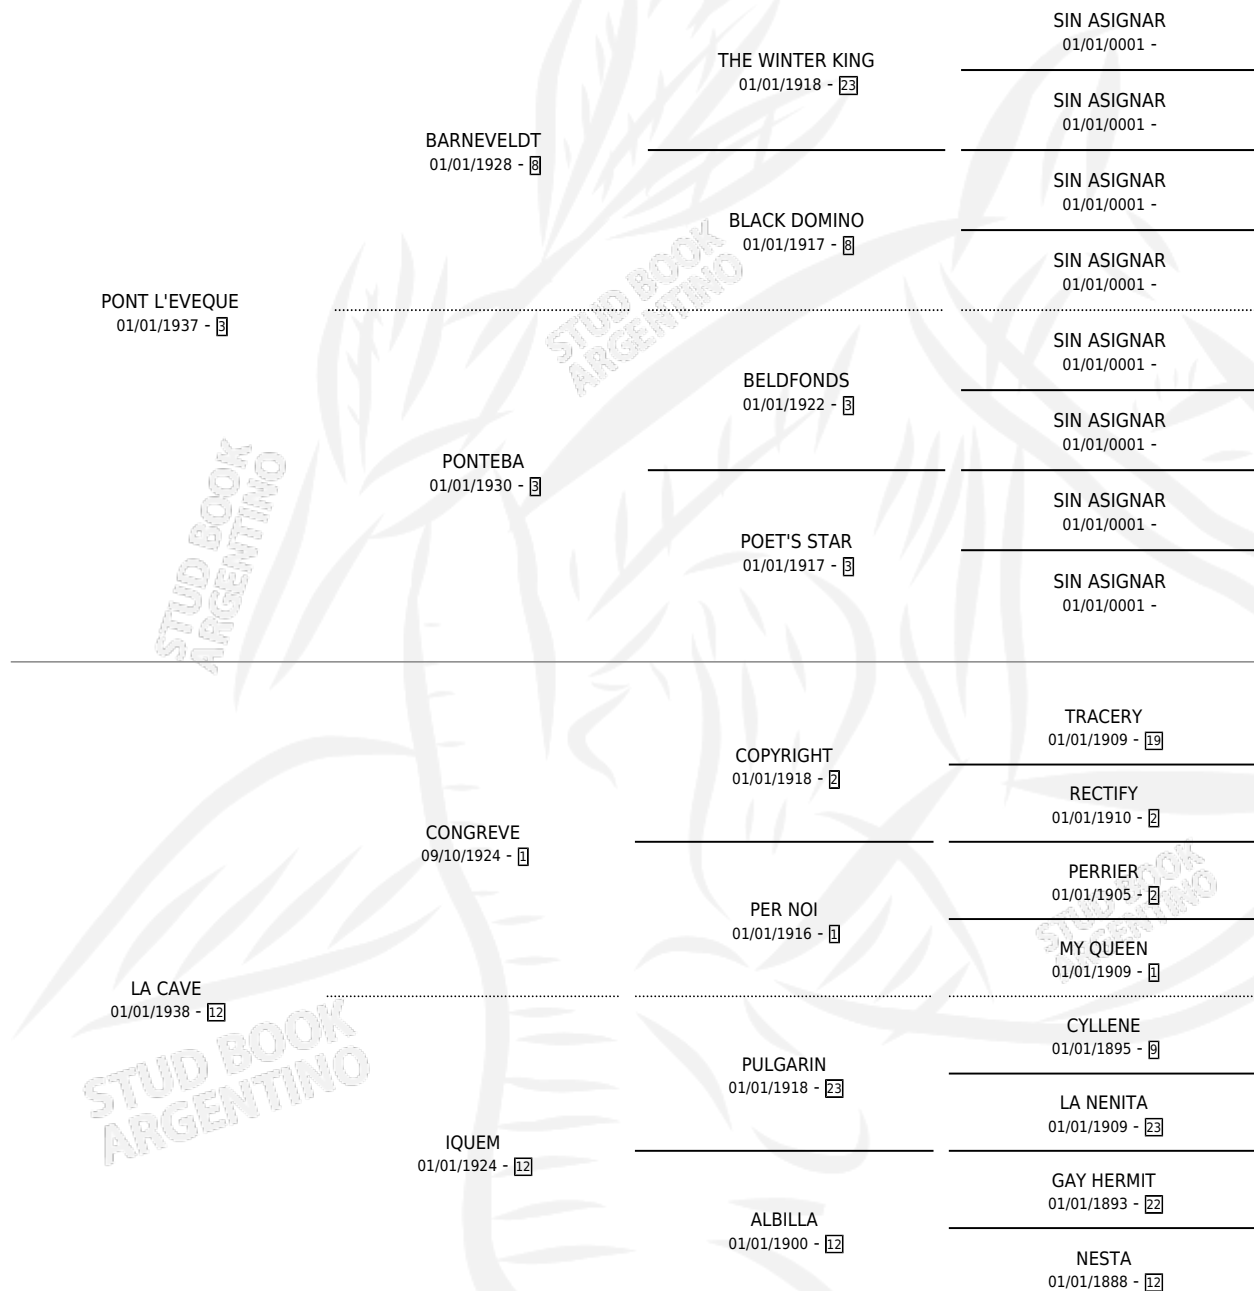

VIÑA

por **PONT L'EVEQUE** y **LA CAVE** por **CONGREVE**

Argentina · Hembra · Zaino Doradillo · · 01/01/1953
Familia 12-d · Volumen 21

ESTADO

TIPIFICACIÓN SANGUÍNEA	X
TIPIFICACIÓN POR ADN	X
PASAPORTE	X
IDENTIFICACIÓN POR MICROCHIP	X
REPRODUCTOR	X

Lugar de nacimiento: Campo particular

Criador: Sin dato

~

HIJOS

	MACHOS	HEMBRAS
1 NACIERON	0	1

SIN ACTUACIONES

PEDIGREE