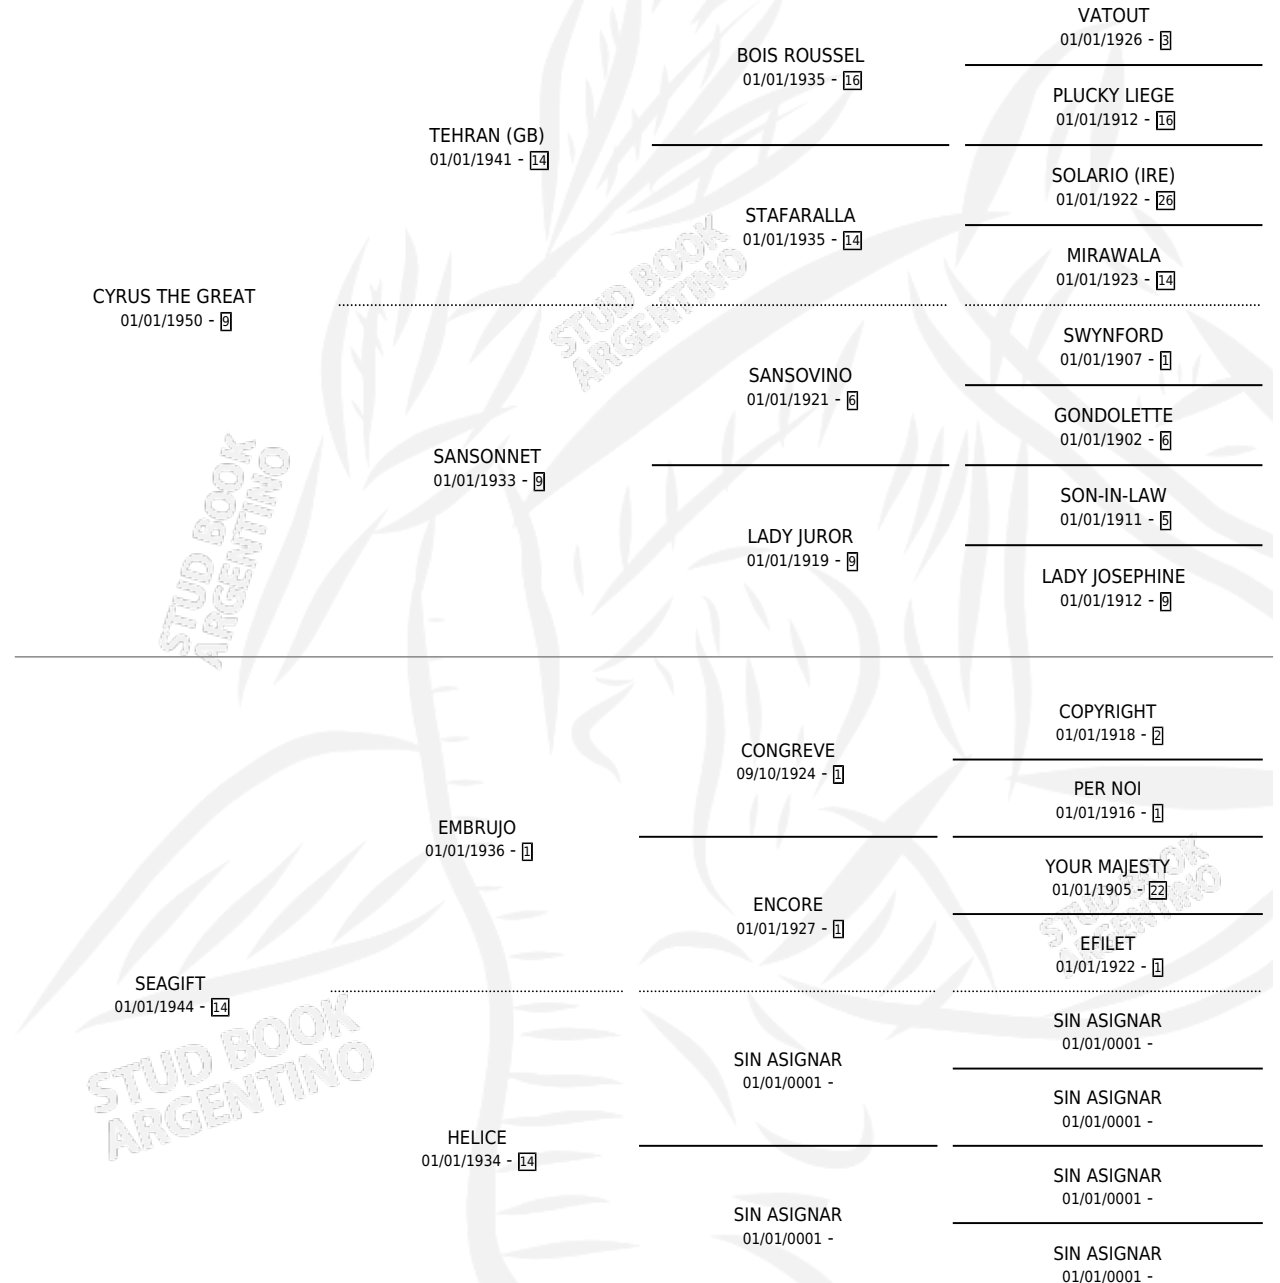

GARABATO

por **CYRUS THE GREAT** y **SEAGIFT** por **EMBRUJO**

Argentina · Macho · Zaino Colorado · SP · 01/01/1955
Familia 14-f · Volumen 22

ESTADO

TIPIFICACIÓN SANGUÍNEA	X
TIPIFICACIÓN POR ADN	X
PASAPORTE	X
IDENTIFICACIÓN POR MICROCHIP	X
REPRODUCTOR	✓

Lugar de nacimiento: Campo particular

Criador: Sin dato

~

HIJOS

	MACHOS	HEMBRAS
10 NACIERON	1	9
1 CORRIERON	0	1
1 GANARON	0	1
0 GANADORES CL	0 GANADORES GR	0 GANADORES G1

PEDIGREE