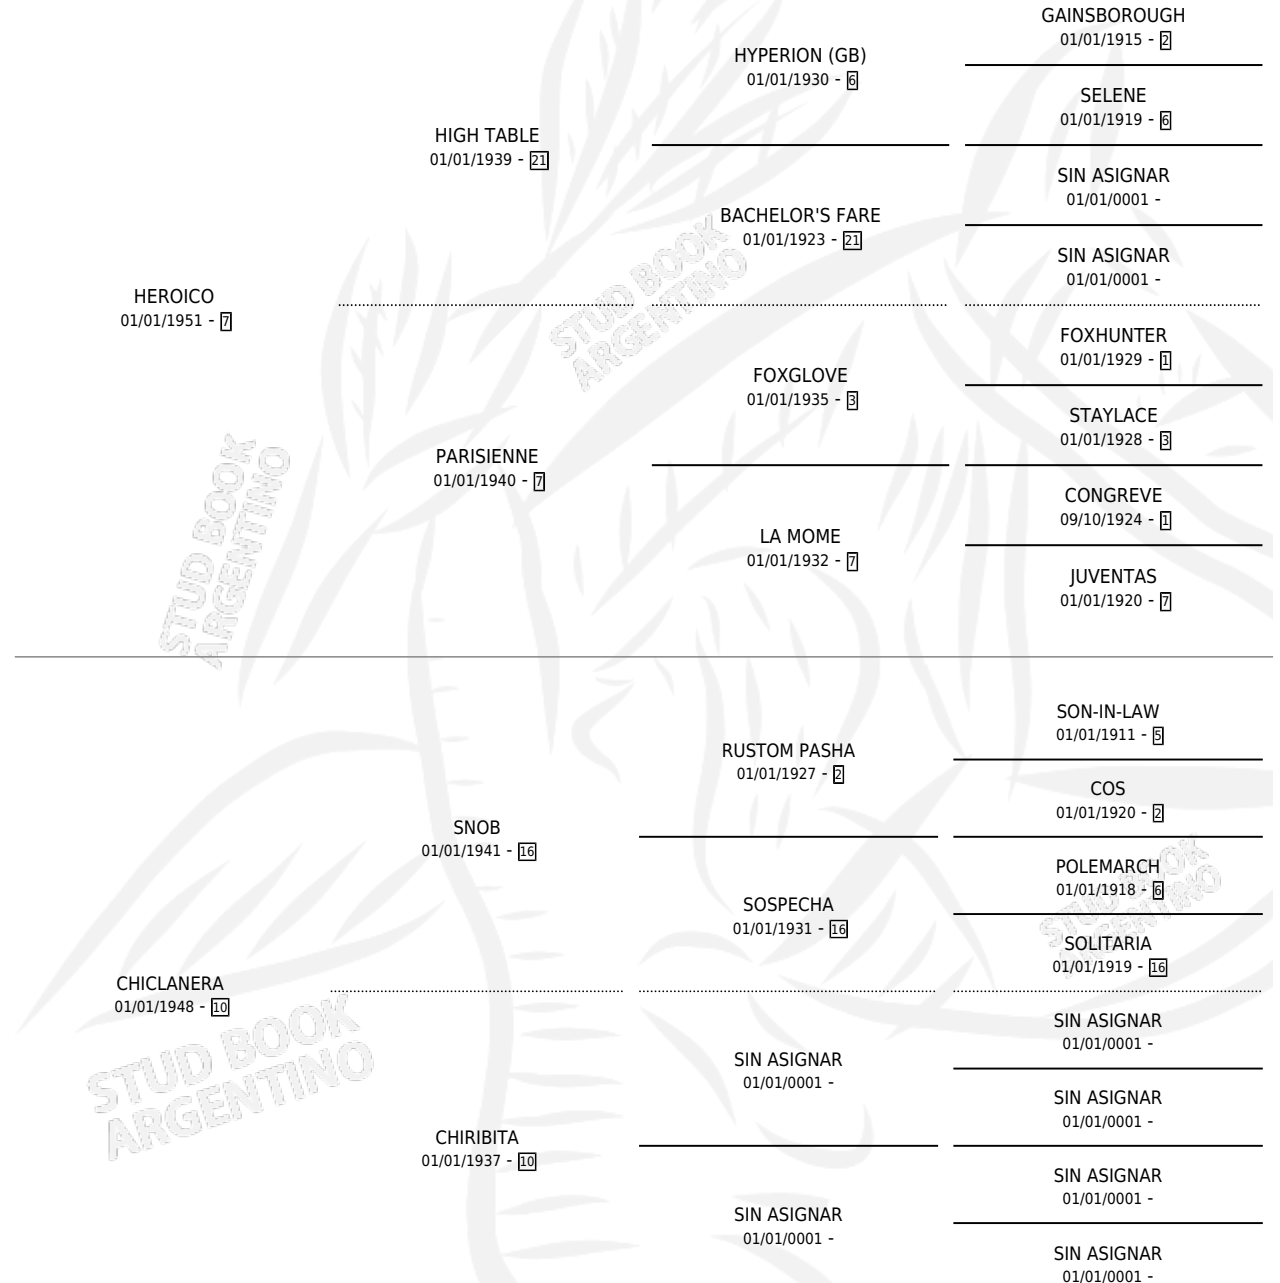

CHUCHUMECA

por HEROICO y CHICLANERA por SNOB

Argentina · Hembra · Zaino · SP · 01/01/1958
Familia 10-e · Volumen 23

ESTADO

TIPIFICACIÓN SANGUÍNEA	X
TIPIFICACIÓN POR ADN	X
PASAPORTE	X
IDENTIFICACIÓN POR MICROCHIP	X
REPRODUCTOR	X

Lugar de nacimiento: Campo particular

Criador: Sin dato

~

HIJOS

	MACHOS	HEMBRAS
5 NACIERON	0	5
1 CORRIERON	0	1
1 GANARON	0	1
0 GANADORES CL	0 GANADORES GR	0 GANADORES G1

PEDIGREE

CHUCHUMECA

Datos oficiales del Stud Book Argentino