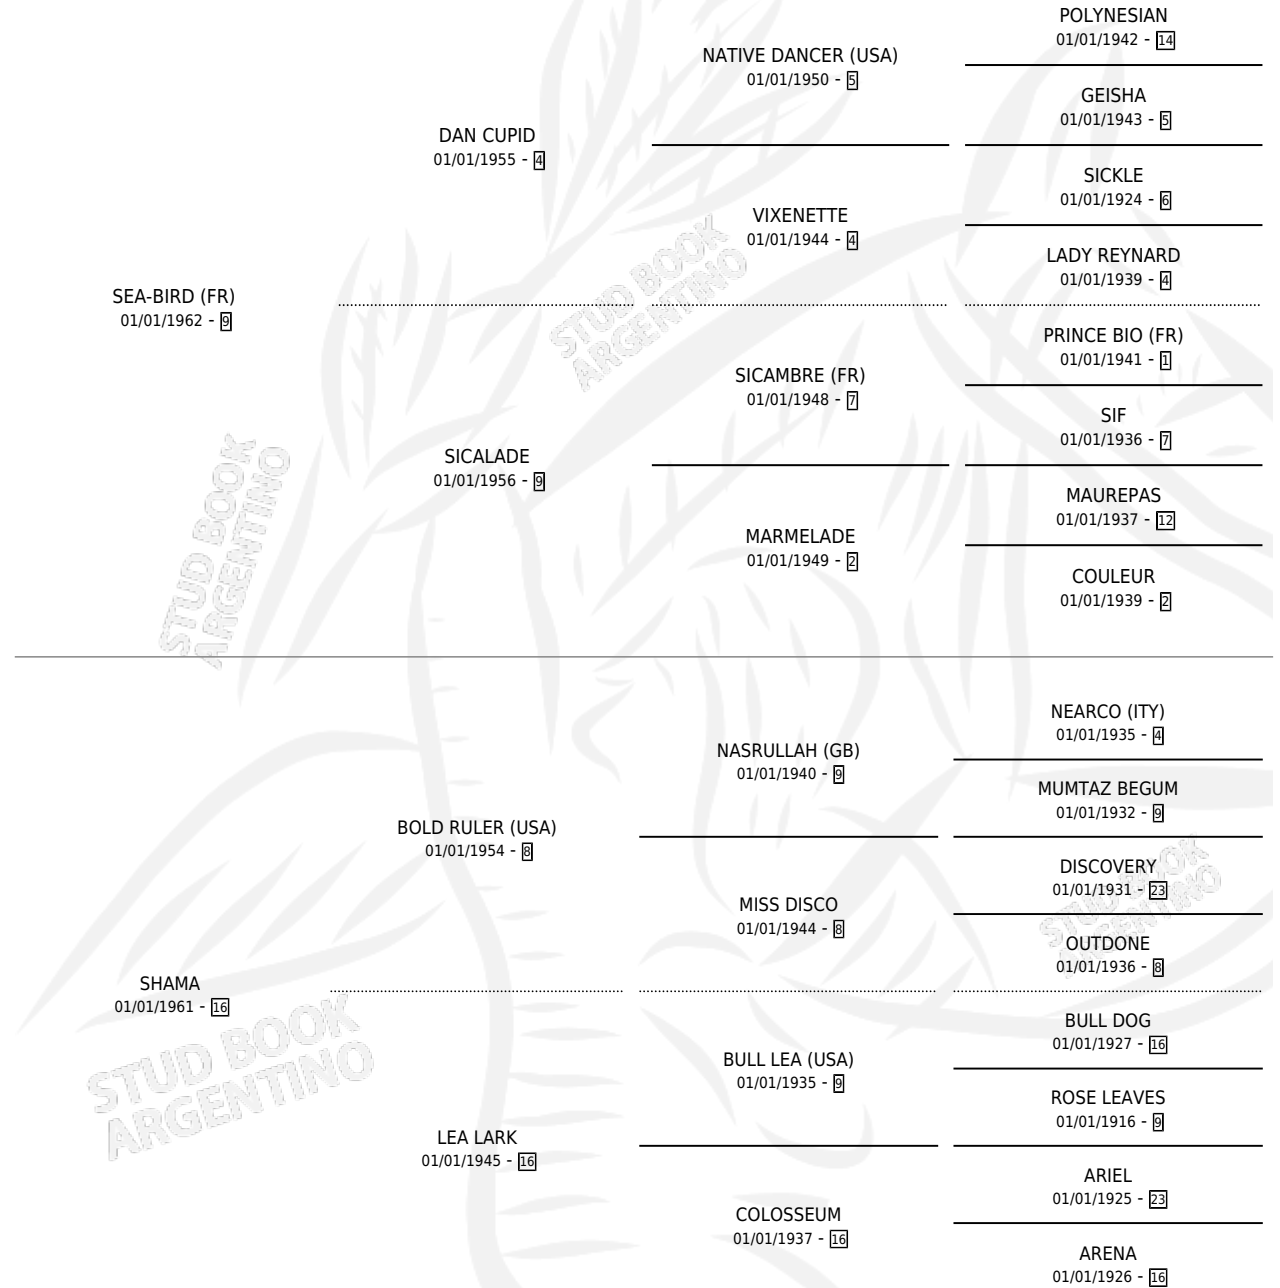

SEA SAGA

por **SEA-BIRD (FR)** y **SHAMA** por **BOLD RULER (USA)**

Argentina · Hembra · Alazan · SP · 01/01/1968
Familia 16-g · Volumen 26

ESTADO

TIPIFICACIÓN SANGUÍNEA	X
TIPIFICACIÓN POR ADN	X
PASAPORTE	X
IDENTIFICACIÓN POR MICROCHIP	X
REPRODUCTOR	X

Lugar de nacimiento: Campo particular

Criador: Sin dato

~

HIJOS

	MACHOS	HEMBRAS
4 NACIERON	0	4
SIN ACTUACIONES		

PEDIGREE