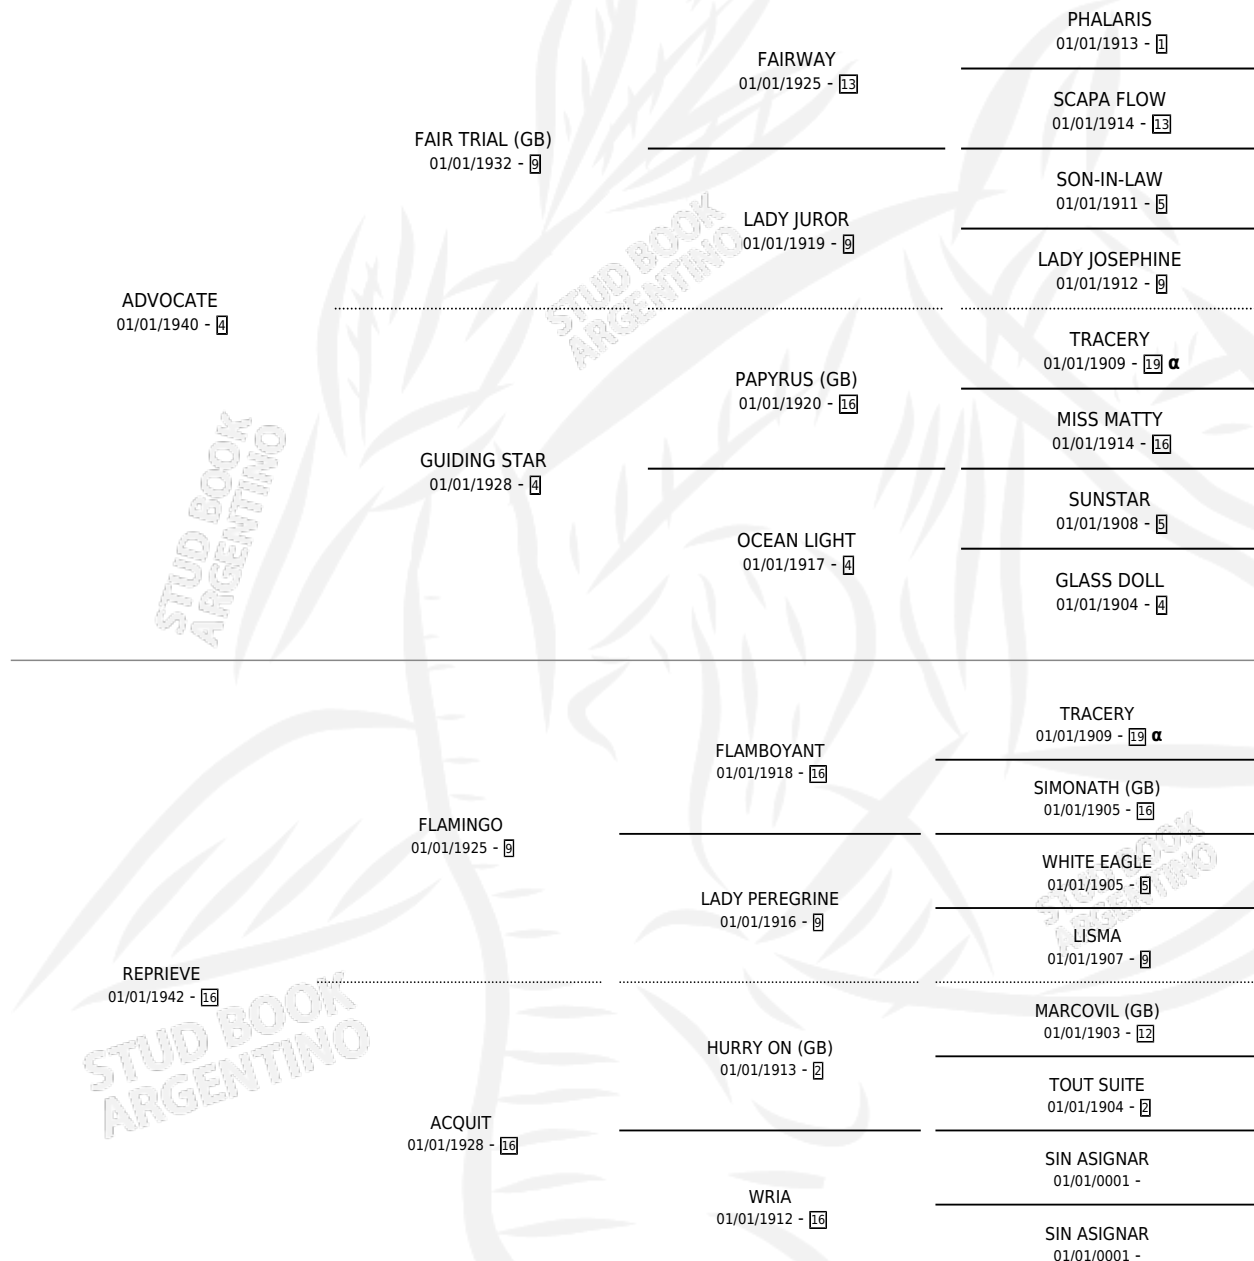

RELIQUIA

por **ADVOCATE** y **REPRIEVE** por **FLAMINGO**

Argentina · Hembra · Alazan · · 01/01/1949
Familia 16-h · Volumen 20

ESTADO

TIPIFICACIÓN SANGUÍNEA	X
TIPIFICACIÓN POR ADN	X
PASAPORTE	X
IDENTIFICACIÓN POR MICROCHIP	X
REPRODUCTOR	X

Lugar de nacimiento: Campo particular

Criador: Sin dato

~

HIJOS

	MACHOS	HEMBRAS
1 NACIERON	0	1

SIN ACTUACIONES

PEDIGREE

INBREEDING : α