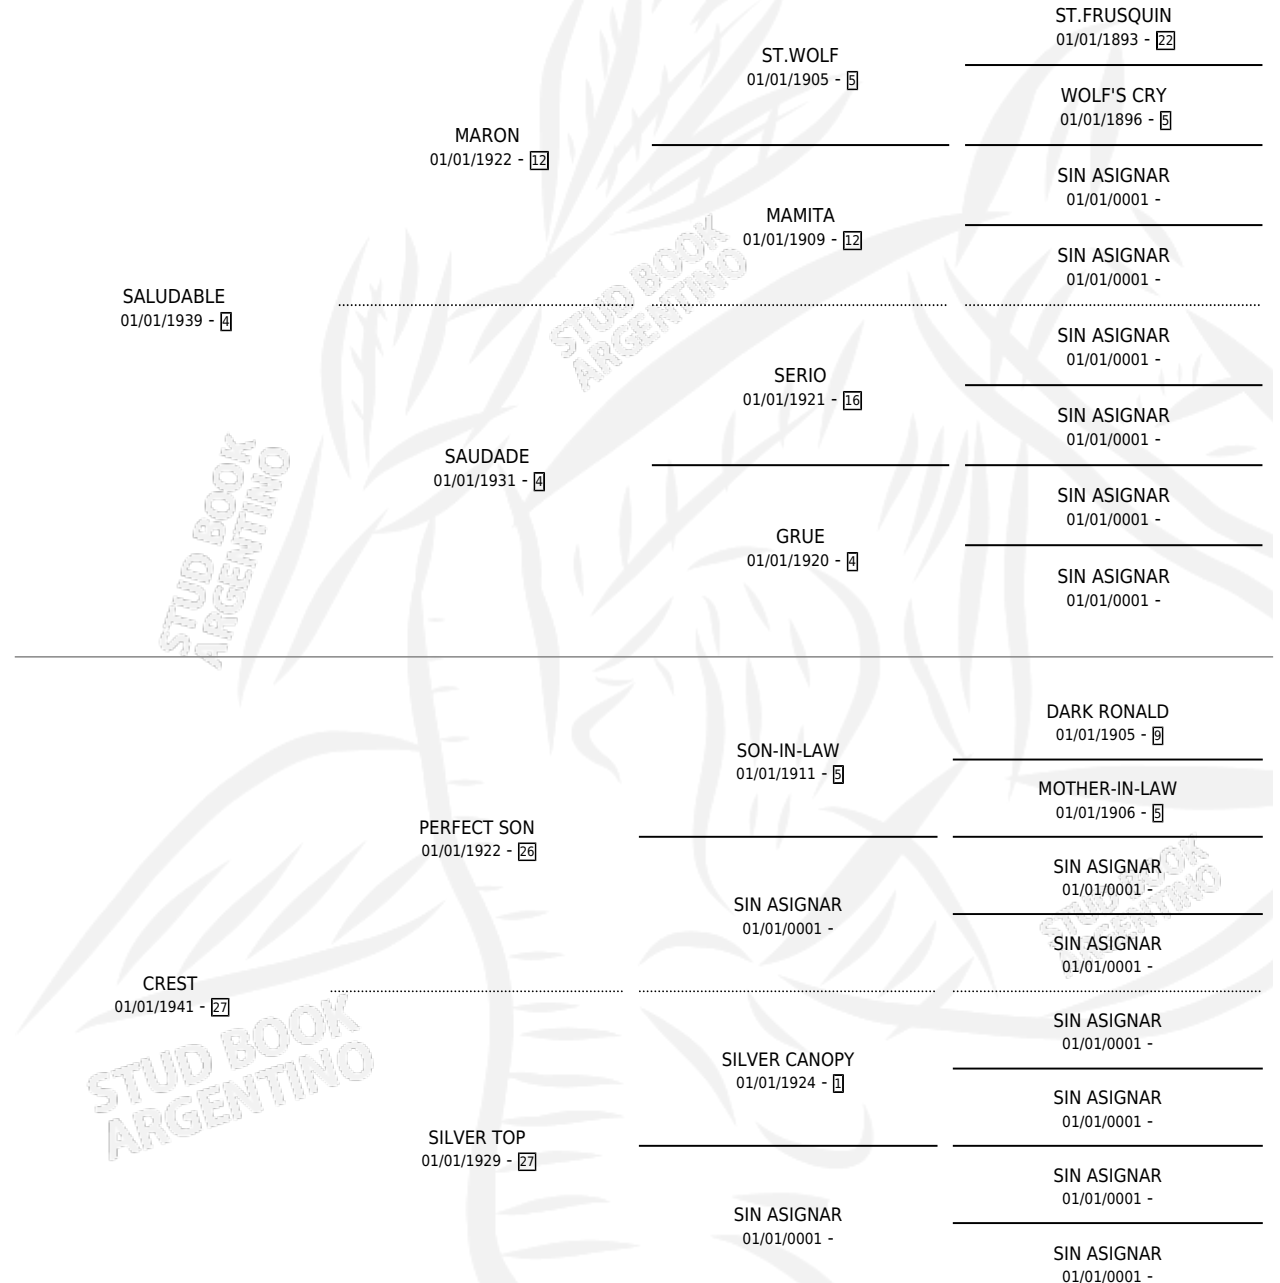

CRISTELA

por SALUDABLE y CREST por PERFECT SON

Argentina · Hembra · Tordillo · SP · 08/09/1958
Familia 27-a · Volumen 23

ESTADO

TIPIFICACIÓN SANGUÍNEA	X
TIPIFICACIÓN POR ADN	X
PASAPORTE	X
IDENTIFICACIÓN POR MICROCHIP	X
REPRODUCTOR	✓

Lugar de nacimiento: Campo particular

Criador: Sin dato

~

HIJOS

	MACHOS	HEMBRAS
3 NACIERON	0	3
1 CORRIERON	0	1
1 GANARON	0	1
0 GANADORES CL	0 GANADORES GR	0 GANADORES G1

PEDIGREE

S

mientos **0** / Efectividad **0.00%**

PADRILLO

PRODUCTO

CRIADOR

1ER SERVICIO

ÚLTIMO SERVICIO

BEQUEBRIO

∅

CRISTELA