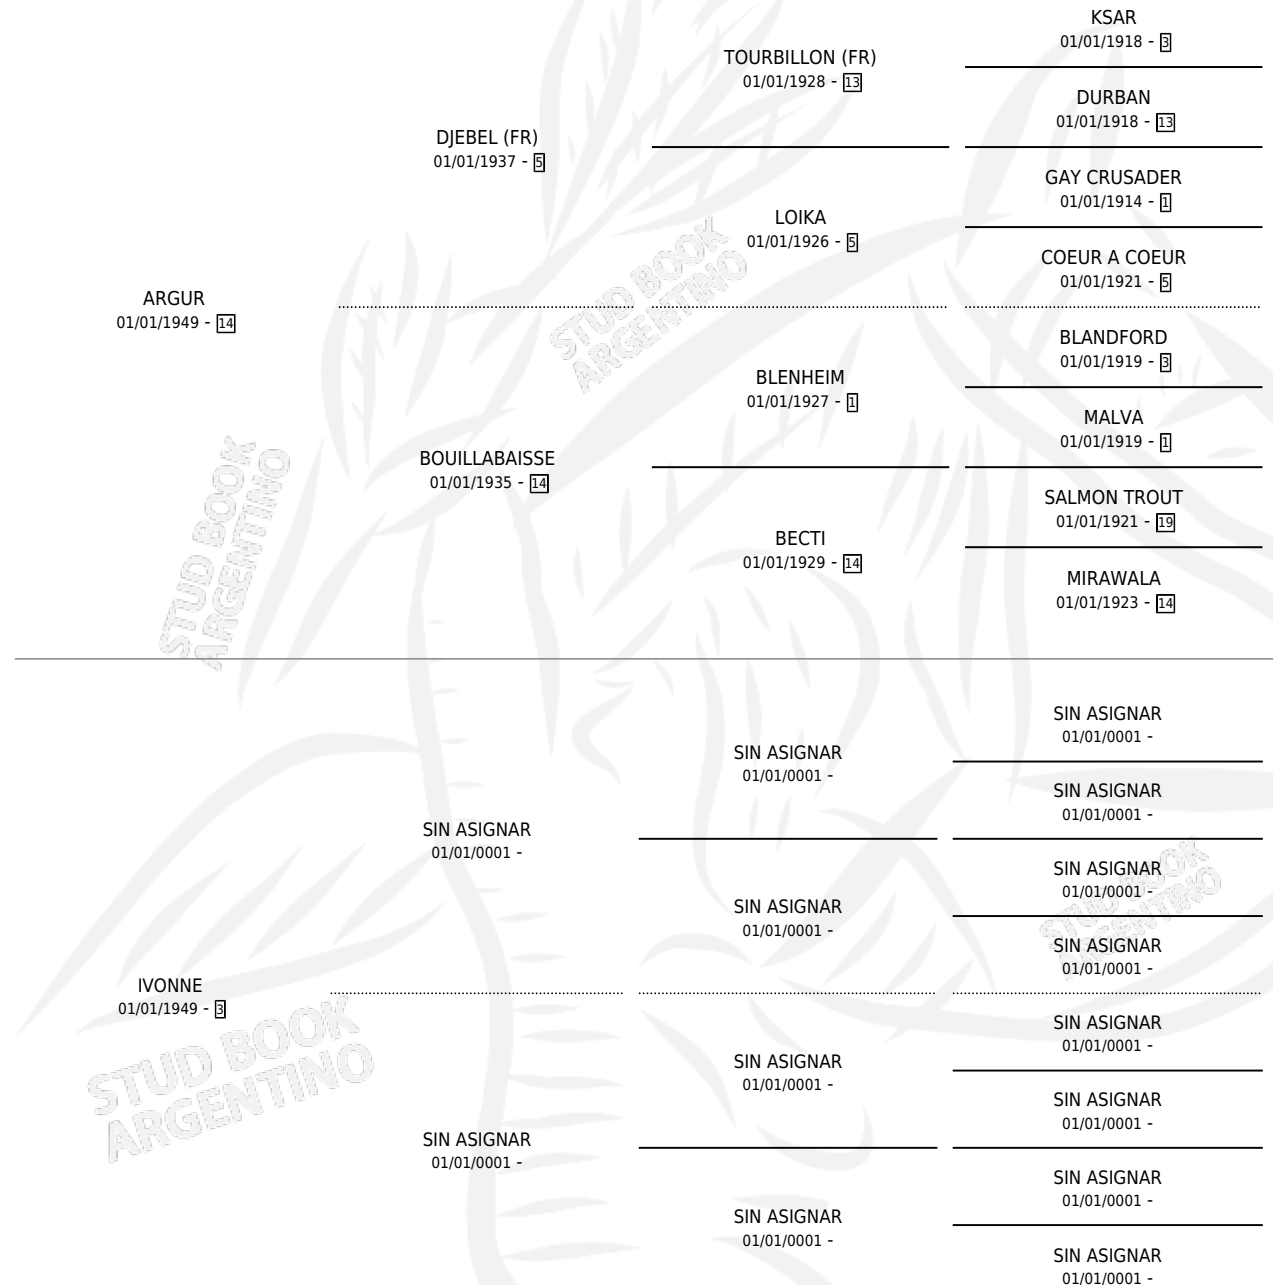

## PEDIGREE

por ARGUR y IVONNE por SIN ASIGNAR

Argentina · Hembra · Zaino Negro · · 01/01/1955  
Familia 3 · Volumen 22

### ESTADO

TIPIFICACIÓN SANGUÍNEA	X
TIPIFICACIÓN POR ADN	X
PASAPORTE	X
IDENTIFICACIÓN POR MICROCHIP	X
REPRODUCTOR	X

**Lugar de nacimiento:** Campo particular

**Criador:** Sin dato

~

### HIJOS

	MACHOS	HEMBRAS
1 NACIERON	0	1
SIN ACTUACIONES		