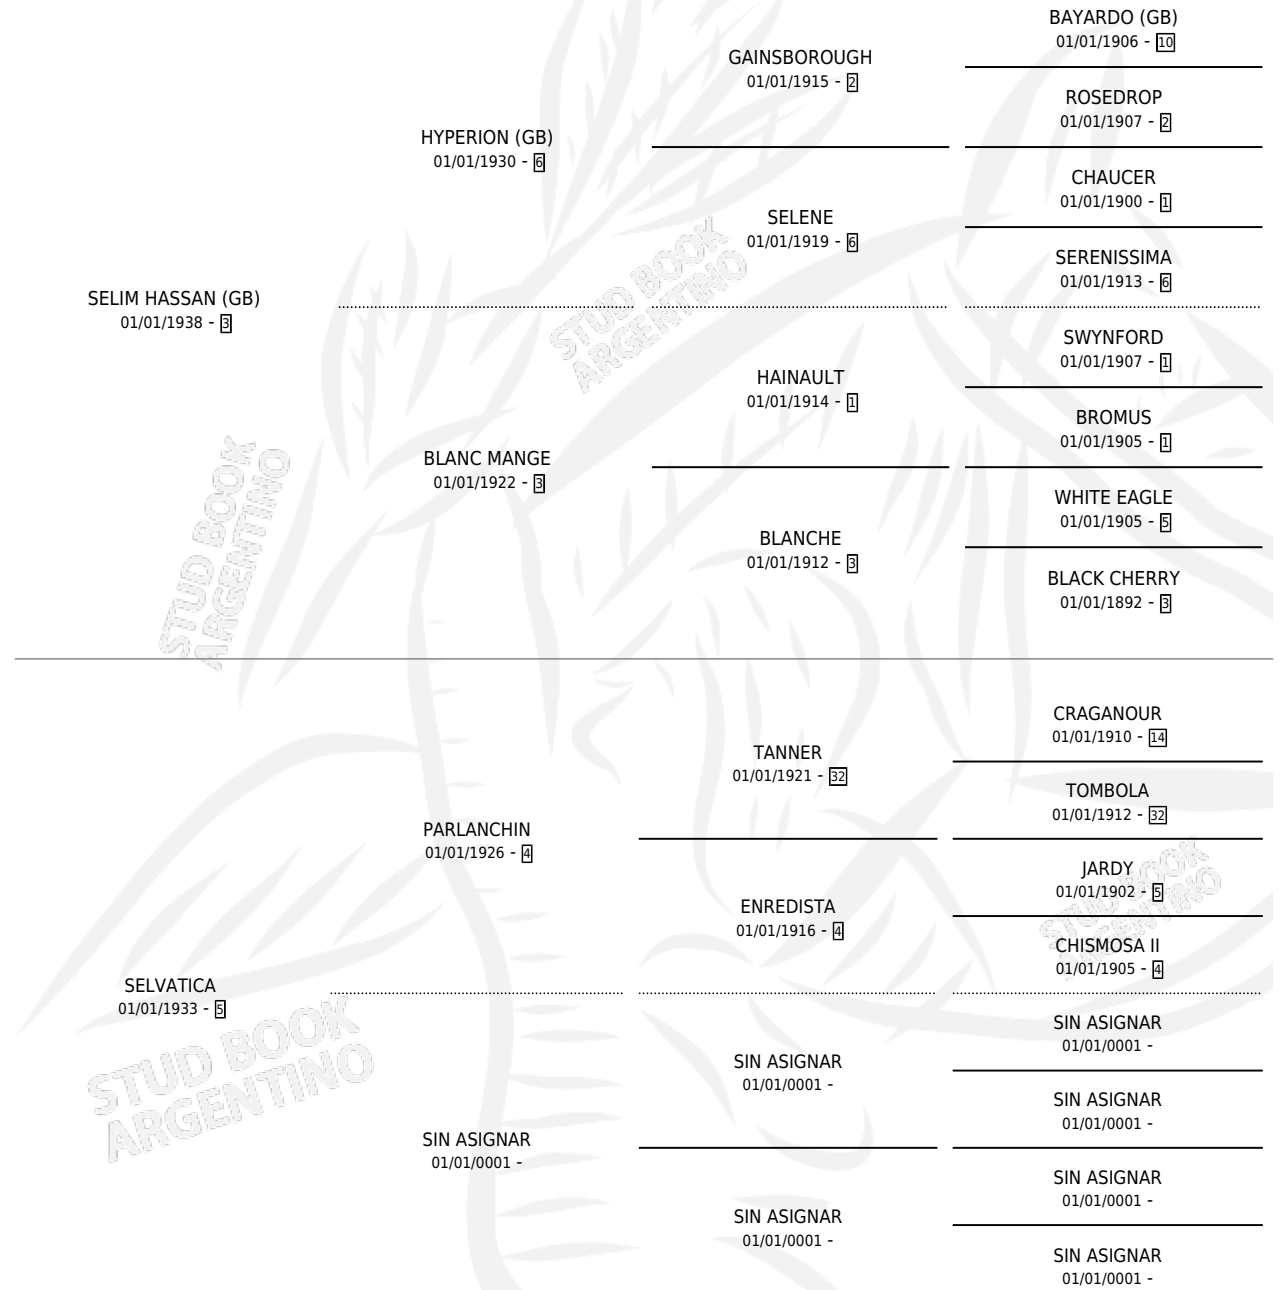

SATIRESA

por SELIM HASSAN (GB) y SELVATICA por PARLANCHIN

Argentina · Hembra · Alazan Tostado · SP · 01/01/1945
Familia 5-j · Volumen 19

ESTADO

TIPIFICACIÓN SANGUÍNEA	X
TIPIFICACIÓN POR ADN	X
PASAPORTE	X
IDENTIFICACIÓN POR MICROCHIP	X
REPRODUCTOR	X

Lugar de nacimiento: Campo particular

Criador: Sin dato

~

HIJOS

	MACHOS	HEMBRAS
2 NACIERON	0	2
SIN ACTUACIONES		

PEDIGREE

SATIRESA

Datos oficiales del Stud Book Argentino