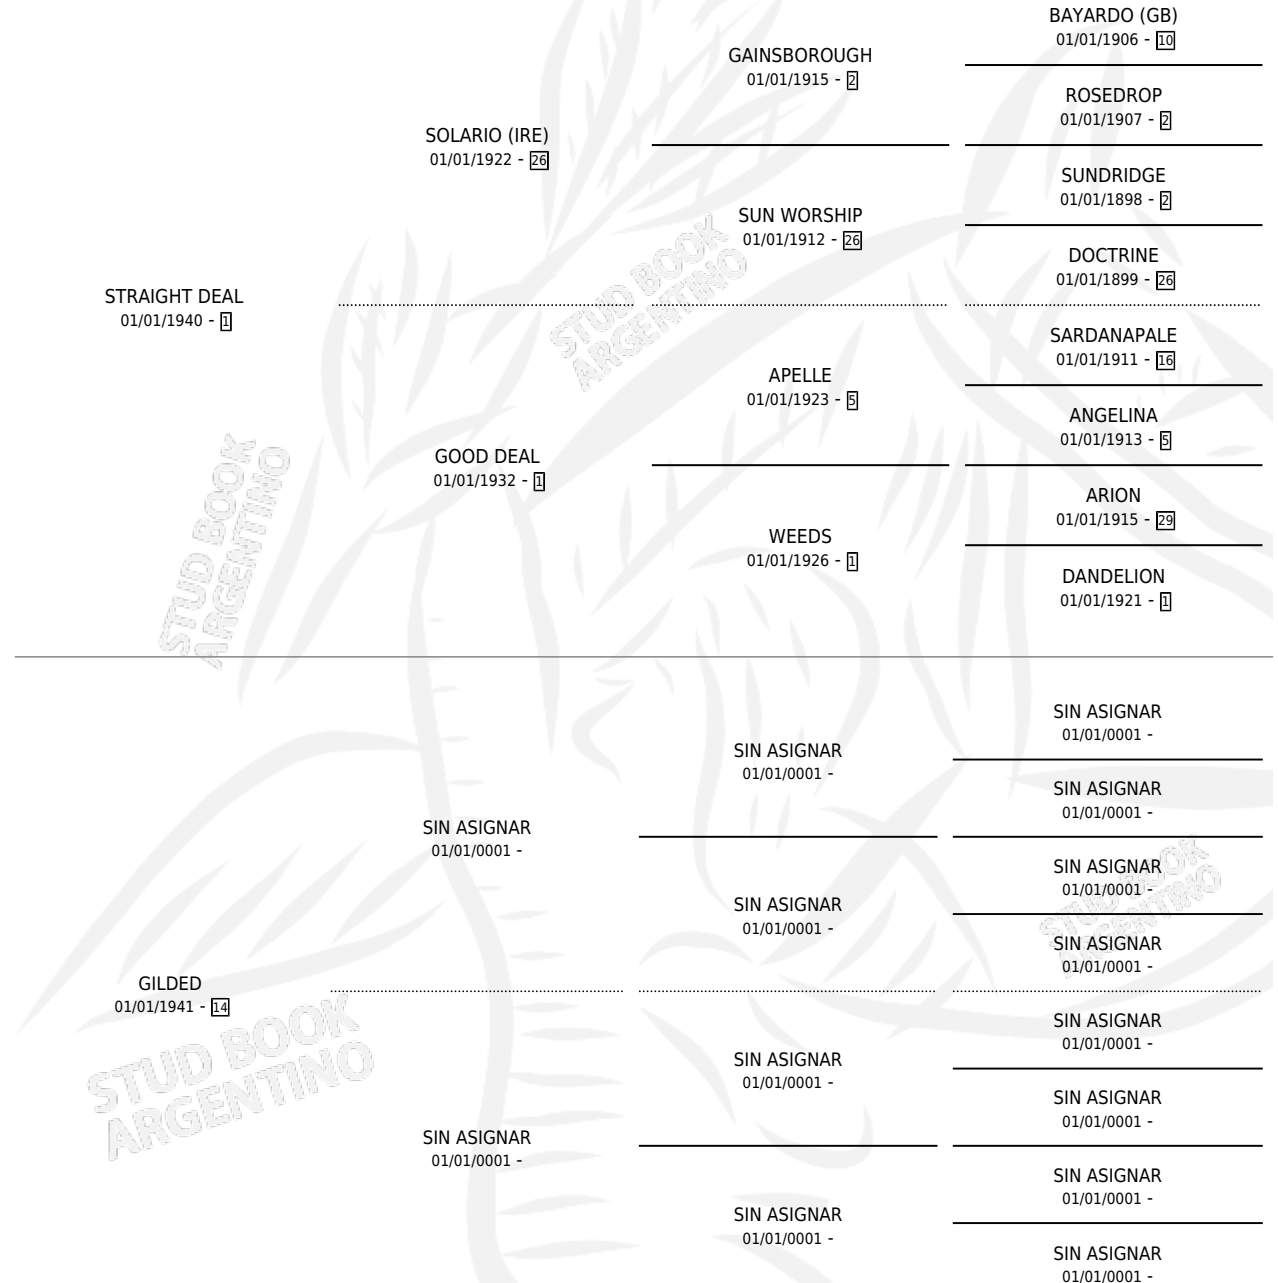

BALLECHIN

por STRAIGHT DEAL y GILDED por SIN ASIGNAR

Argentina · Hembra · Alazan · · 01/01/1949
Familia 14-c · Volumen 20

ESTADO

TIPIFICACIÓN SANGUÍNEA	X
TIPIFICACIÓN POR ADN	X
PASAPORTE	X
IDENTIFICACIÓN POR MICROCHIP	X
REPRODUCTOR	X

Lugar de nacimiento: Campo particular

Criador: Sin dato

~

HIJOS

	MACHOS	HEMBRAS
1 NACIERON	0	1
SIN ACTUACIONES		

PEDIGREE

BALLECHIN

Datos oficiales del Stud Book Argentino