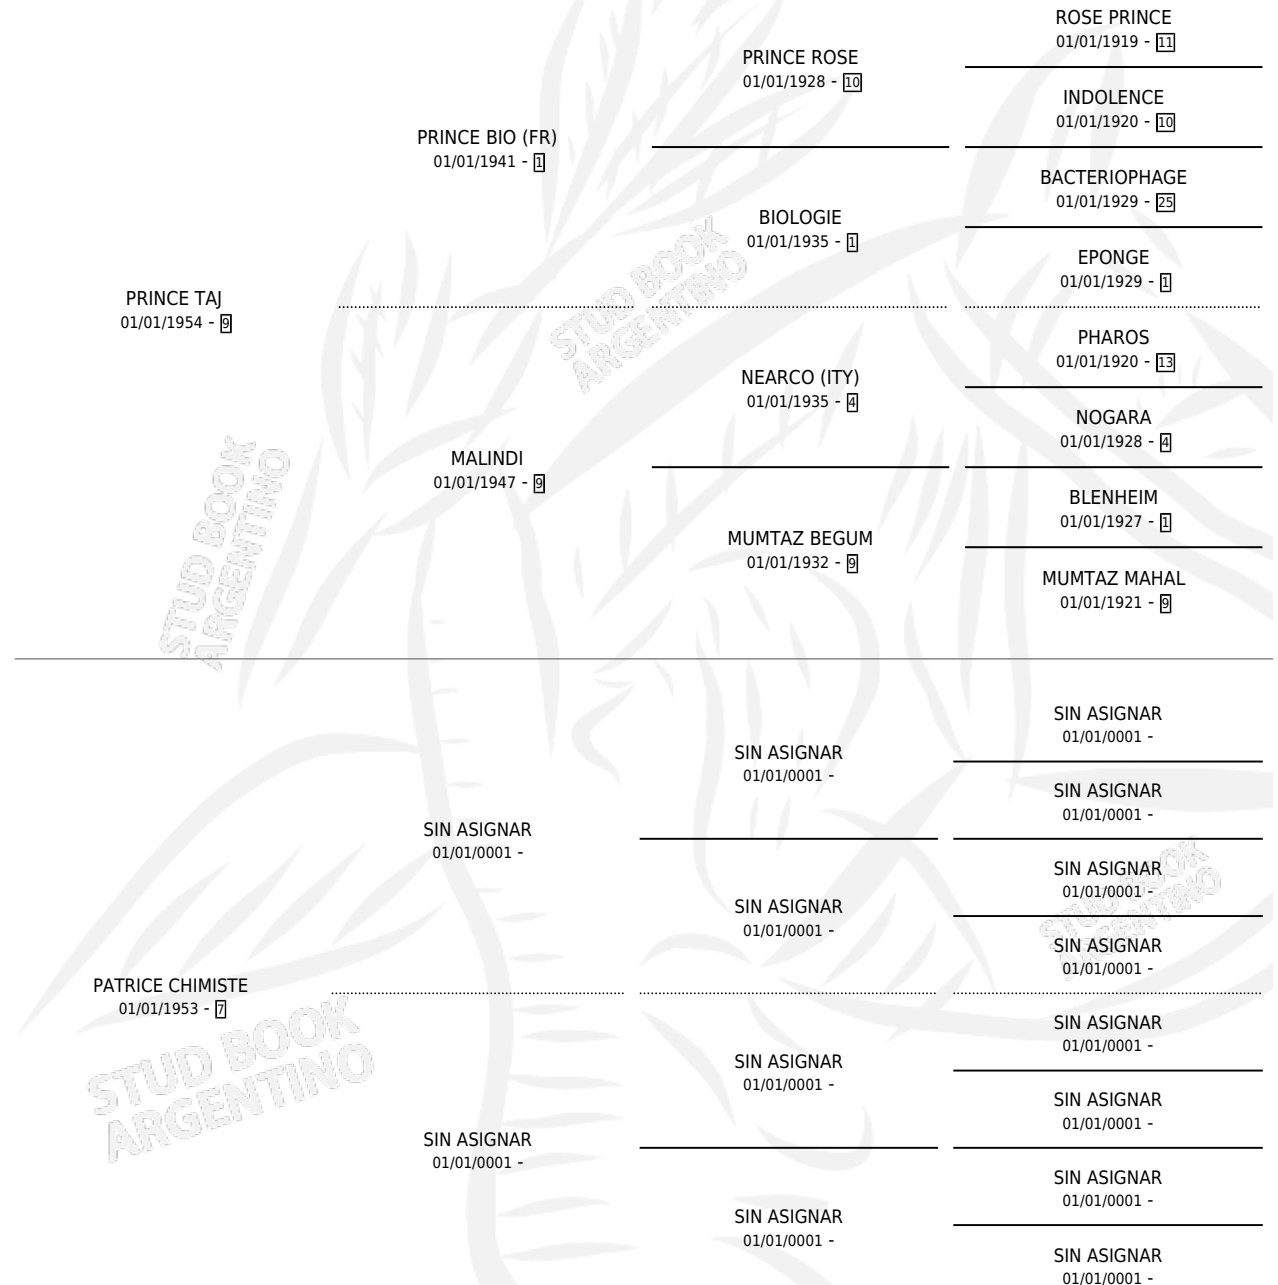

FRANCELLE

por PRINCE TAJ y PATRICE CHIMISTE por SIN ASIGNAR

Argentina · Hembra · Alazan · · 01/01/1965
Familia 7-f · Volumen 25

ESTADO

TIPIFICACIÓN SANGUÍNEA	X
TIPIFICACIÓN POR ADN	X
PASAPORTE	X
IDENTIFICACIÓN POR MICROCHIP	X
REPRODUCTOR	X

Lugar de nacimiento: Campo particular

Criador: Sin dato

~

HIJOS

	MACHOS	HEMBRAS
1 NACIERON	0	1
SIN ACTUACIONES		

PEDIGREE

FRANCELLE

Datos oficiales del Stud Book Argentino