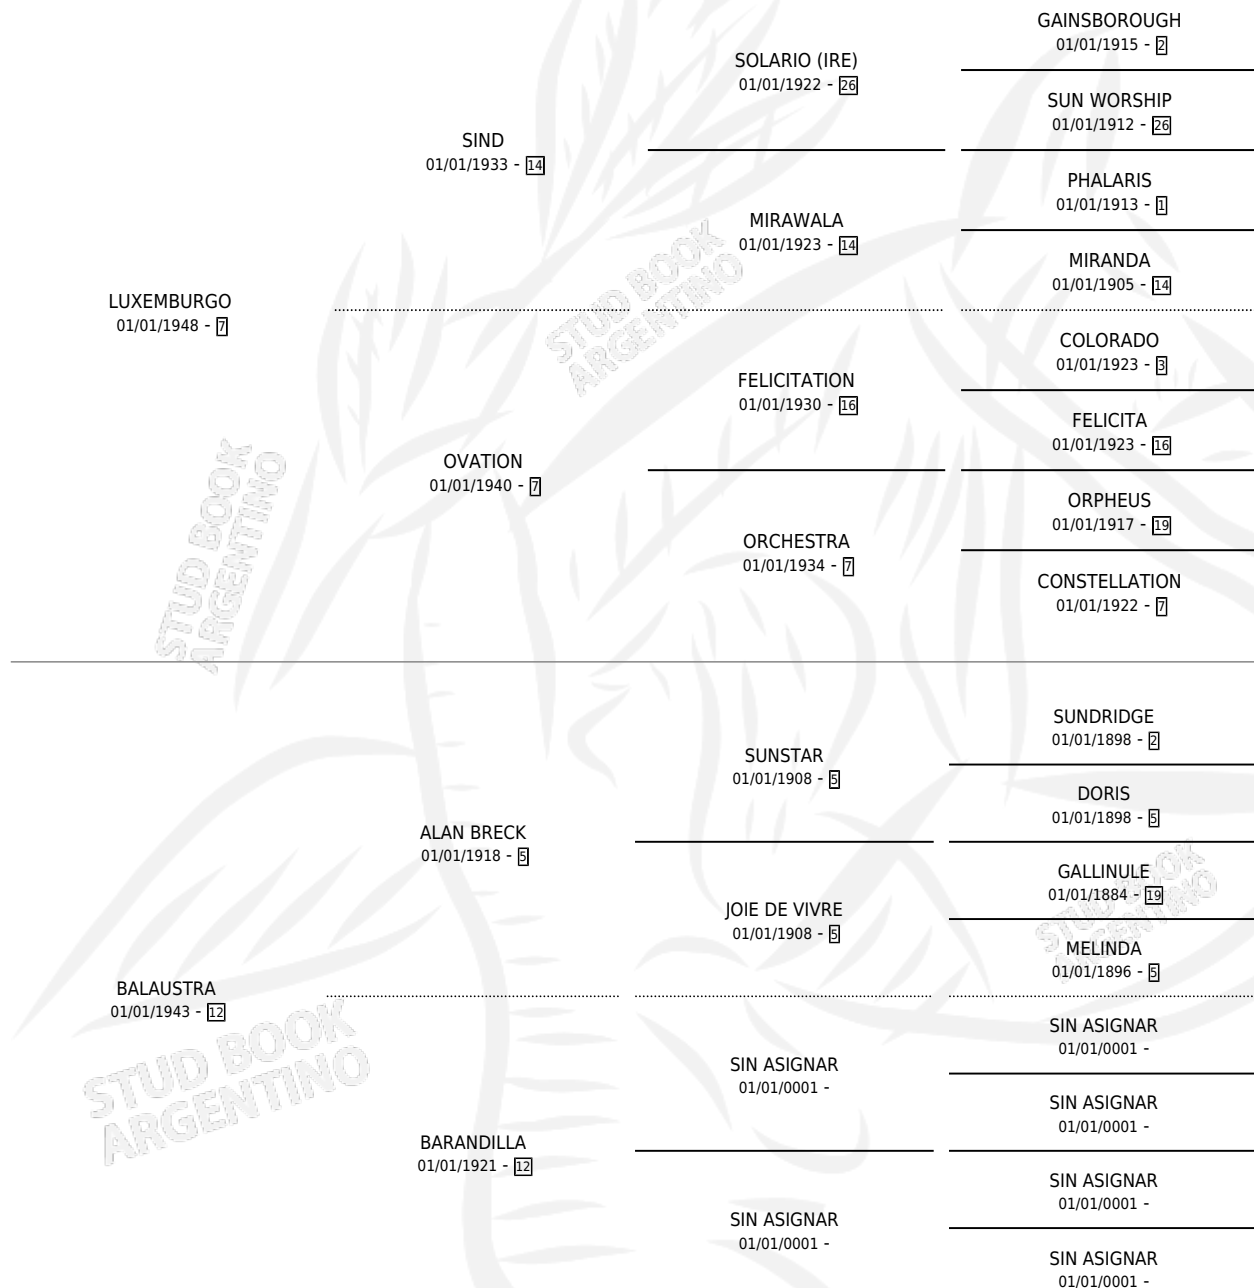

BOYADERA

por LUXEMBURGO y BALAUSTRAS por ALAN BRECK

Argentina · Hembra · Zaino · · 01/01/1956
Familia 12-g · Volumen 22

ESTADO

TIPIFICACIÓN SANGUÍNEA	X
TIPIFICACIÓN POR ADN	X
PASAPORTE	X
IDENTIFICACIÓN POR MICROCHIP	X
REPRODUCTOR	X

Lugar de nacimiento: Campo particular

Criador: Sin dato

~

HIJOS

	MACHOS	HEMBRAS
4 NACIERON	0	4

SIN ACTUACIONES

PEDIGREE

BOYADERA