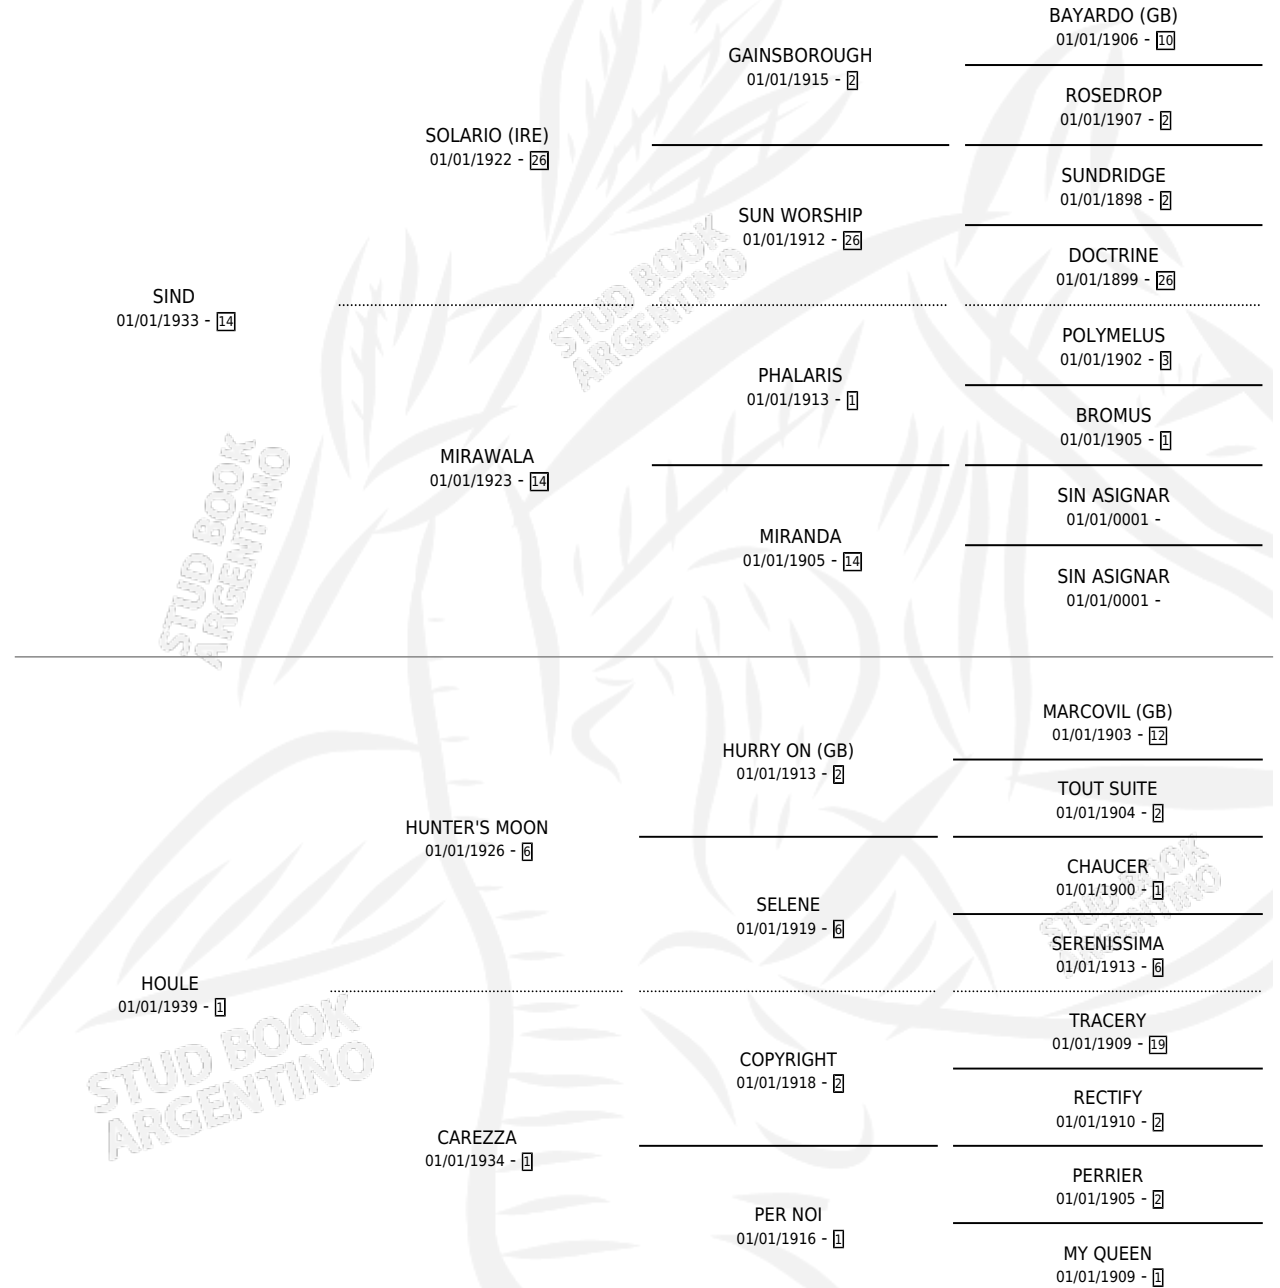

SUCURSAL

por SIND y HOULE por HUNTER'S MOON

Argentina · Hembra · Alazan · · 01/01/1954
Familia 1-o · Volumen 22

ESTADO

TIPIFICACIÓN SANGUÍNEA	X
TIPIFICACIÓN POR ADN	X
PASAPORTE	X
IDENTIFICACIÓN POR MICROCHIP	X
REPRODUCTOR	X

Lugar de nacimiento: Campo particular

Criador: Sin dato

~

HIJOS

	MACHOS	HEMBRAS
2 NACIERON	0	2

SIN ACTUACIONES

PEDIGREE

SUCURSAL