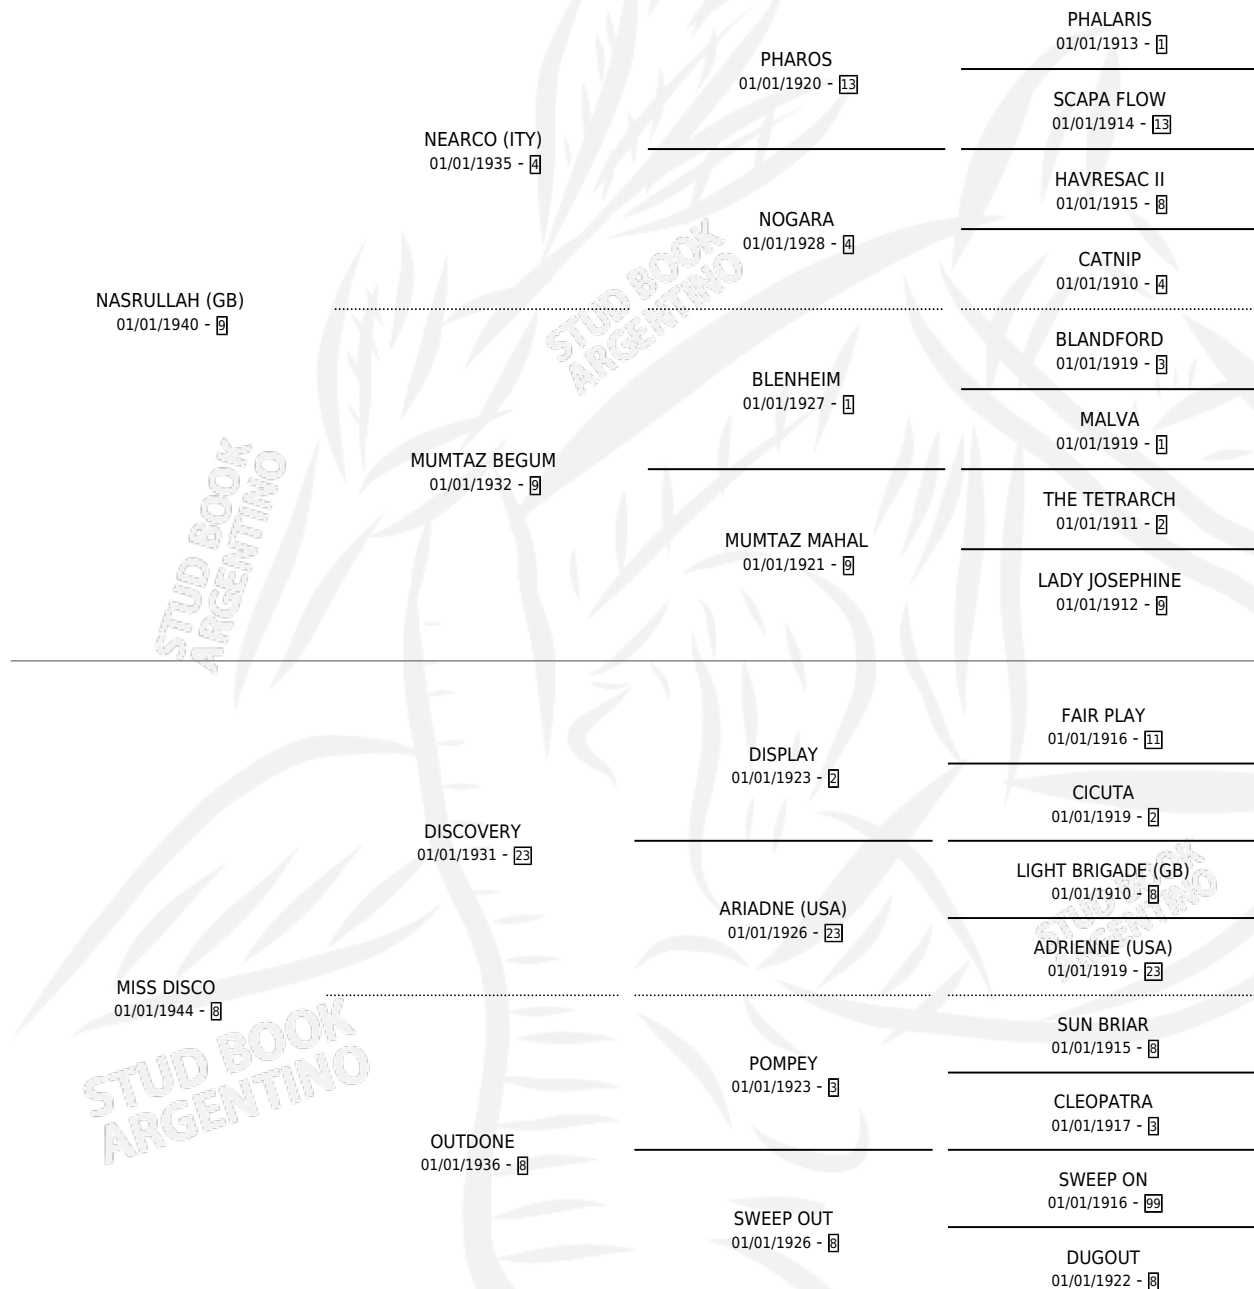

HIGHNESS

por **NASRULLAH (GB)** y **MISS DISCO** por **DISCOVERY**

Argentina · Hembra · Alazan · · 01/01/1960
Familia 8-d · Volumen 24

ESTADO

TIPIFICACIÓN SANGUÍNEA	X
TIPIFICACIÓN POR ADN	X
PASAPORTE	X
IDENTIFICACIÓN POR MICROCHIP	X
REPRODUCTOR	X

Lugar de nacimiento: Campo particular

Criador: Sin dato

~

HIJOS

	MACHOS	HEMBRAS
1 NACIERON	0	1
SIN ACTUACIONES		

PEDIGREE