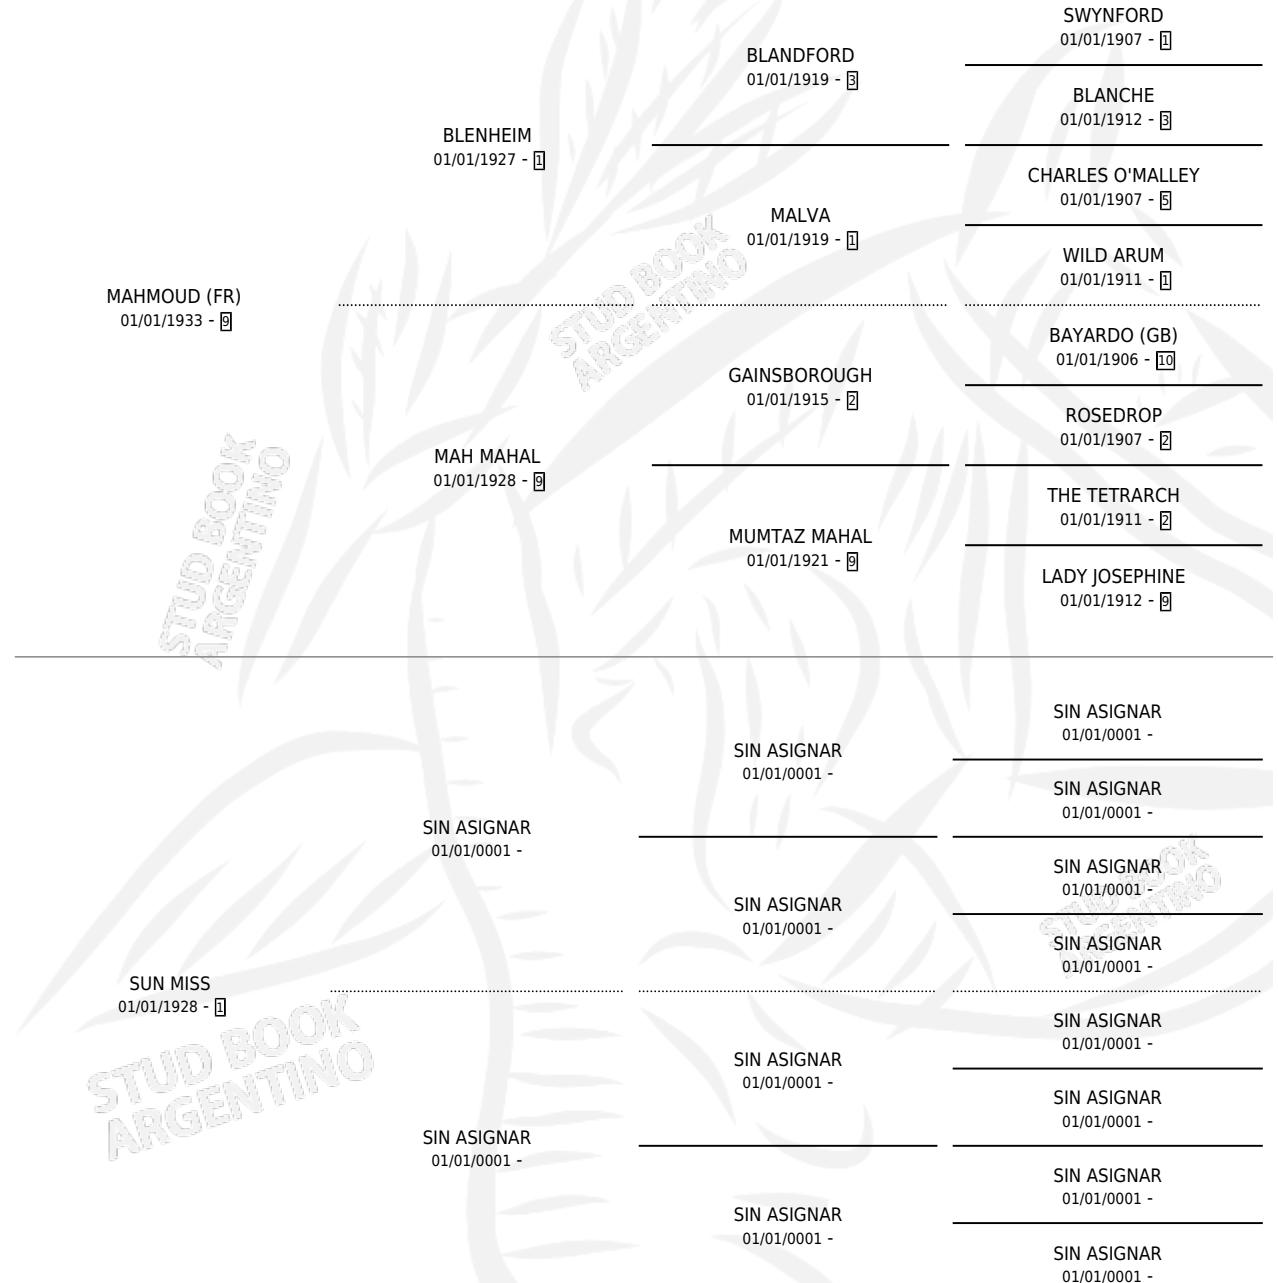

GHAZNI

por MAHMOUD (FR) y SUN MISS por SIN ASIGNAR

Argentina · Hembra · Tordillo · SP · 01/01/1942
Familia 1 · Volumen 18

ESTADO

TIPIFICACIÓN SANGUÍNEA	X
TIPIFICACIÓN POR ADN	X
PASAPORTE	X
IDENTIFICACIÓN POR MICROCHIP	X
REPRODUCTOR	X

Lugar de nacimiento: Campo particular

Criador: Sin dato

~

HIJOS

	MACHOS	HEMBRAS
2 NACIERON	1	1
SIN ACTUACIONES		

PEDIGREE