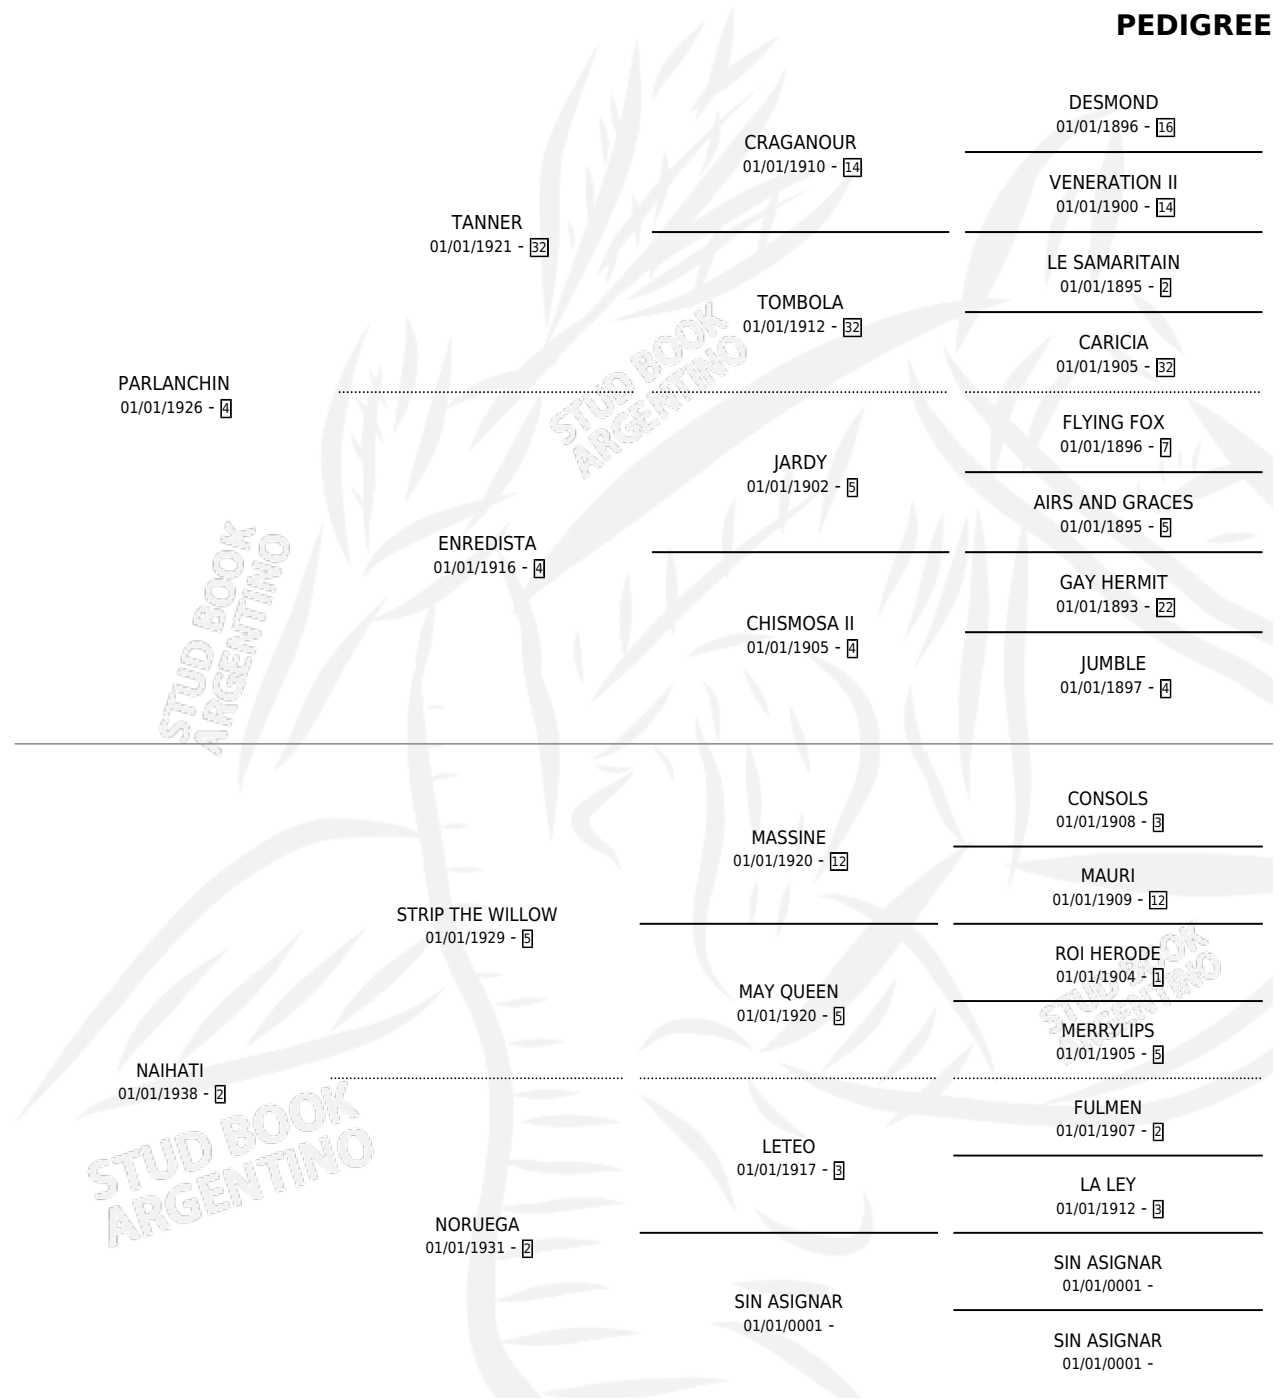

NATHALIE

PEDIGREE

por **PARLANCHIN** y **NAIHATI** por **STRIP THE WILLOW**

Argentina · Hembra · Alazan Tostado · SP · 01/01/1945
Familia 2-h · Volumen 19

ESTADO

TIPIFICACIÓN SANGUÍNEA	X
TIPIFICACIÓN POR ADN	X
PASAPORTE	X
IDENTIFICACIÓN POR MICROCHIP	X
REPRODUCTOR	X

Lugar de nacimiento: Campo particular

Criador: Sin dato

~

HIJOS

	MACHOS	HEMBRAS
2 NACIERON	0	2
SIN ACTUACIONES		

NATHALIE

Datos oficiales del Stud Book Argentino

Documento generado el 05/05/2026