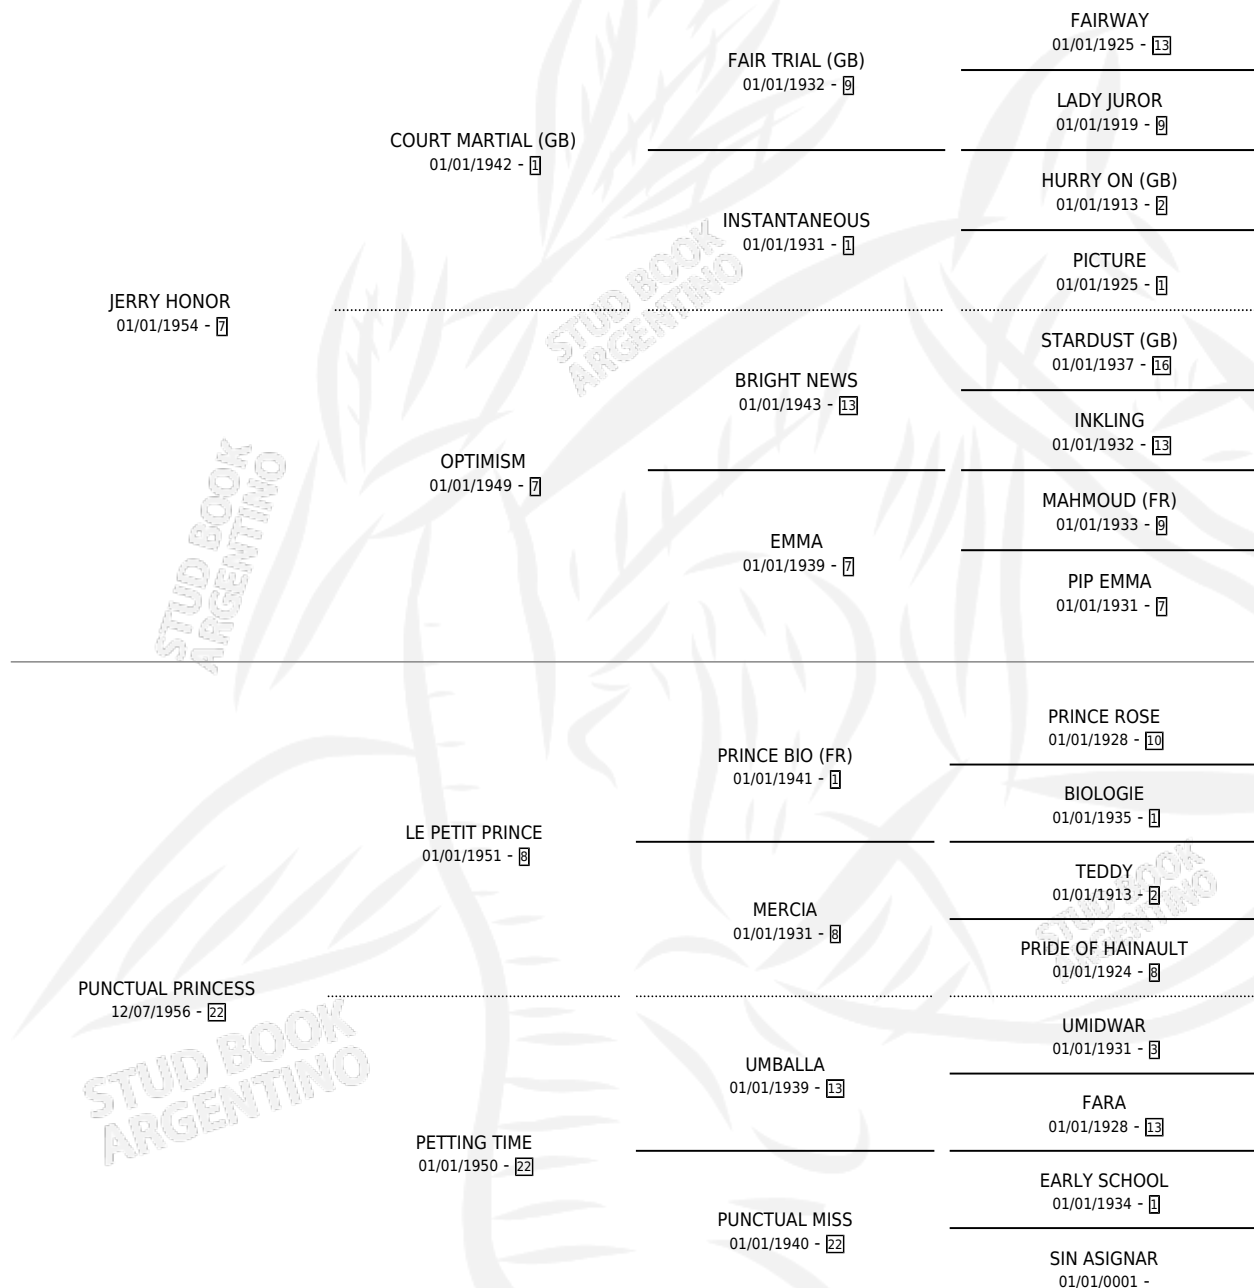

PUNTA BRAVA

por **JERRY HONOR** y **PUNCTUAL PRINCESS** por **LE PETIT PRINCE**

Argentina · Hembra · Tordillo · SP · 01/01/1964
Familia 22 · Volumen 25

ESTADO

TIPIFICACIÓN SANGUÍNEA	X
TIPIFICACIÓN POR ADN	X
PASAPORTE	X
IDENTIFICACIÓN POR MICROCHIP	X
REPRODUCTOR	X

Lugar de nacimiento: Campo particular
Criador: Sin dato

~

HIJOS

	MACHOS	HEMBRAS
3 NACIERON	1	2
1 CORRIERON	1	0
1 GANARON	1	0

0	0	0
GANADORES CL	GANADORES GR	GANADORES G1

PEDIGREE

PUNTA BRAVA

Datos oficiales del Stud Book Argentino