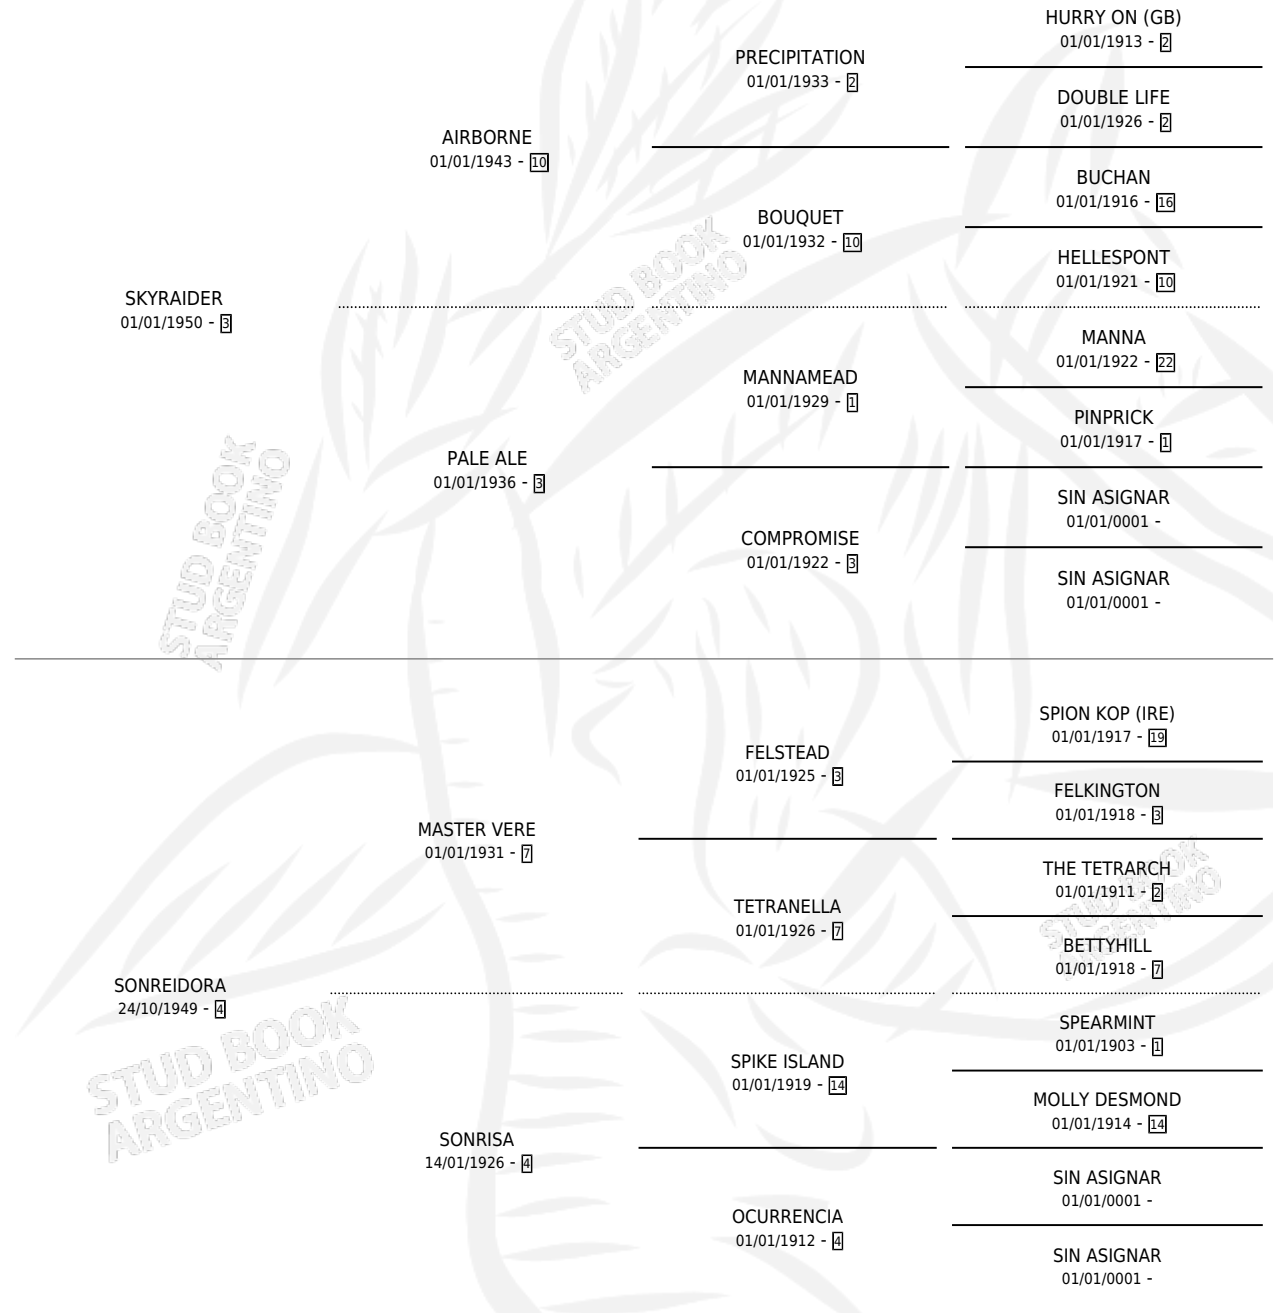

SONDICA

por SKYRAIDER y SONREIDORA por MASTER VERE

Argentina · Hembra · Tordillo · SP · 18/08/1961
Familia 4-b · Volumen 24

ESTADO

TIPIFICACIÓN SANGUÍNEA	X
TIPIFICACIÓN POR ADN	X
PASAPORTE	X
IDENTIFICACIÓN POR MICROCHIP	X
REPRODUCTOR	X

Lugar de nacimiento: Campo particular

Criador: Sin dato

~

HIJOS

	MACHOS	HEMBRAS
1 NACIERON	0	1
SIN ACTUACIONES		

PEDIGREE

SONDICA

Datos oficiales del Stud Book Argentino