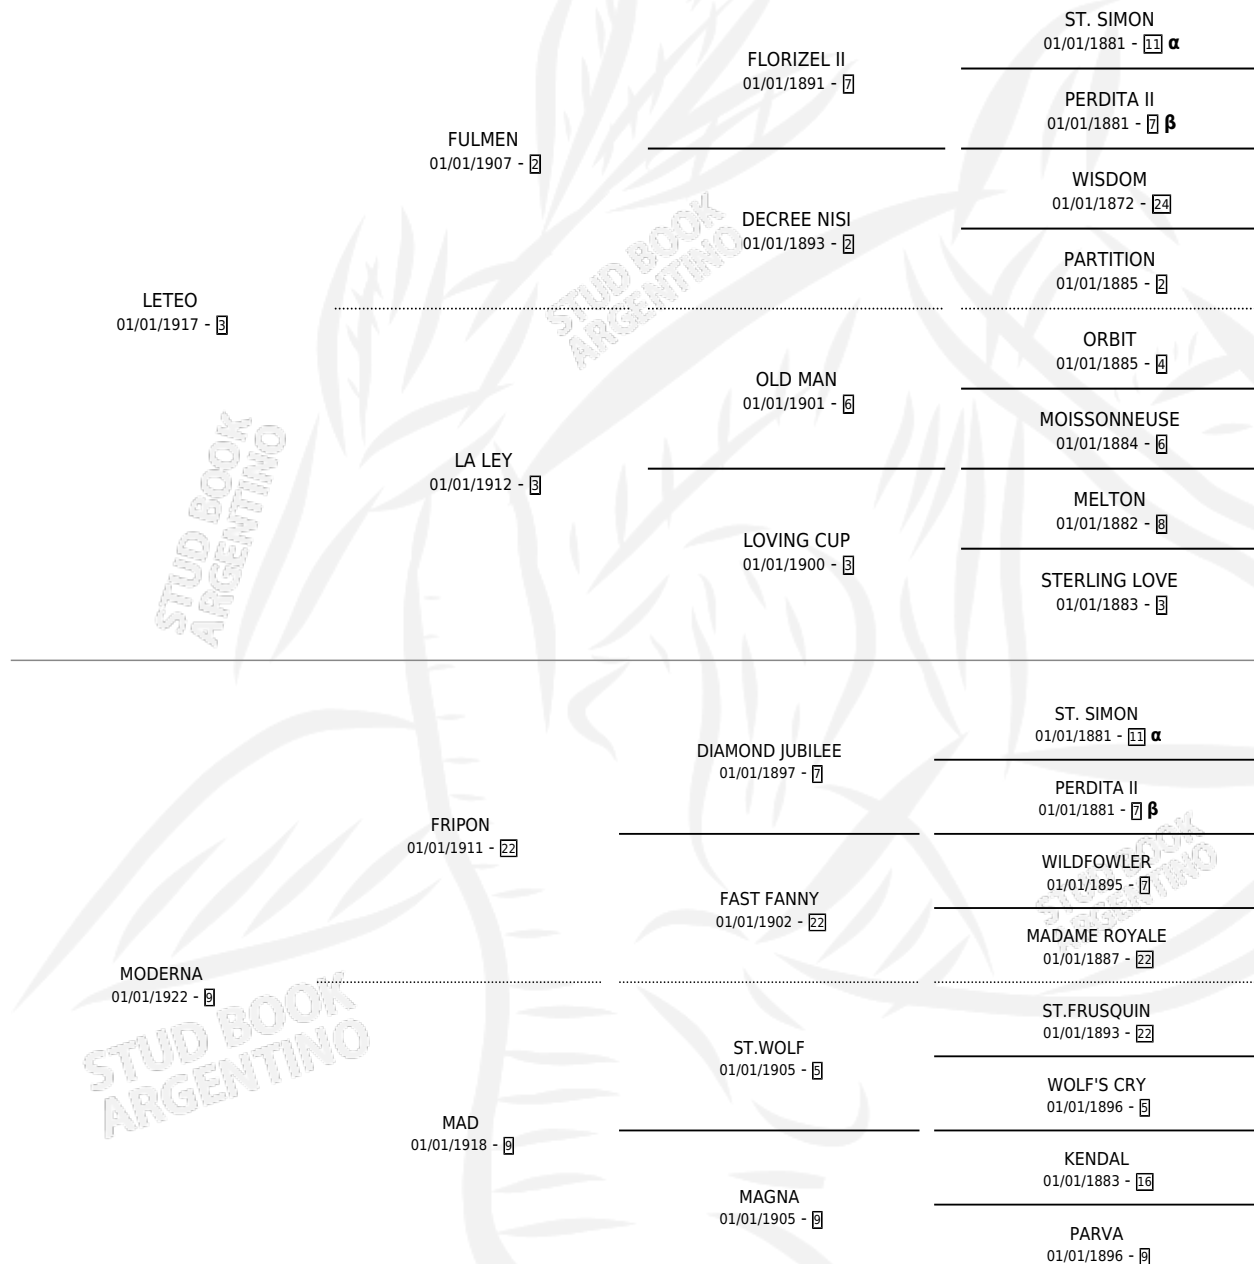

MINERAL

por **LETEO** y **MODERNA** por **FRIPON**

Argentina · Macho · Zaino Colorado · SP · 01/01/1928
Familia 9-g · Volumen 13

ESTADO

TIPIFICACIÓN SANGUÍNEA	X
TIPIFICACIÓN POR ADN	X
PASAPORTE	X
IDENTIFICACIÓN POR MICROCHIP	X
REPRODUCTOR	X

Lugar de nacimiento: Campo particular

Criador: Sin dato

~

HIJOS

	MACHOS	HEMBRAS
5 NACIERON	1	4
SIN ACTUACIONES		

PEDIGREE

INBREEDING : **α,β**

MINERAL