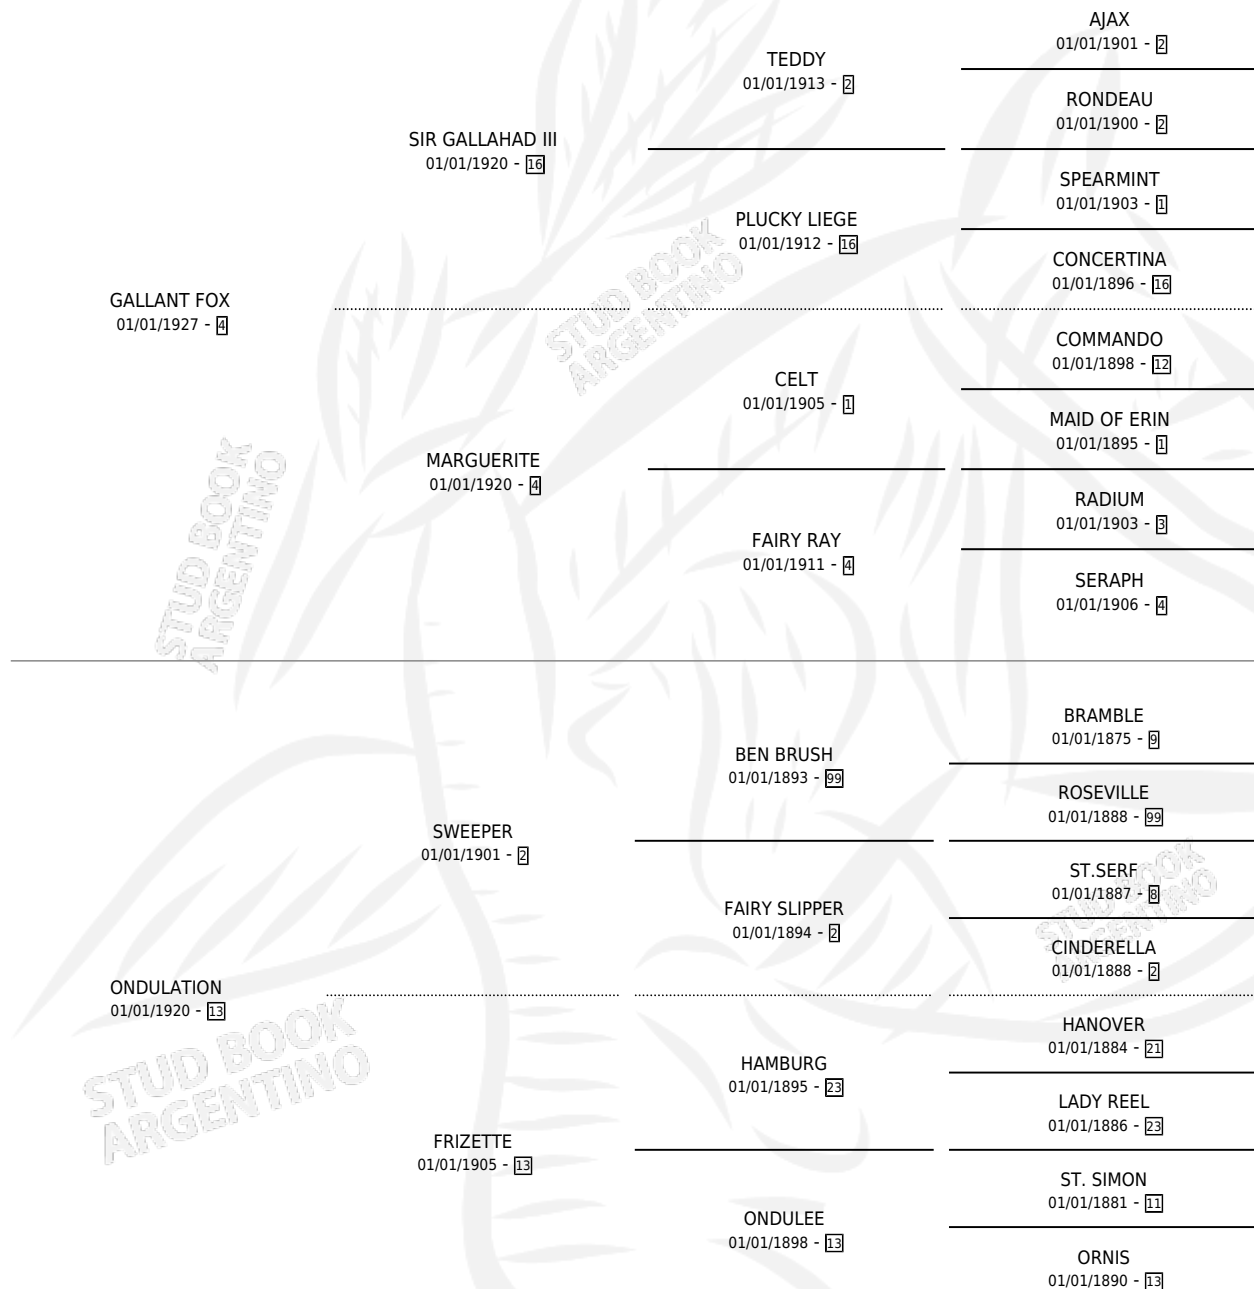

GILDED WAVE (USA)

por GALLANT FOX y ONDULATION por SWEEPER

Estados Unidos · Hembra · Alazan · SP · 01/01/1938
Familia 13-c · Volumen web

ESTADO

TIPIFICACIÓN SANGUÍNEA	X
TIPIFICACIÓN POR ADN	X
PASAPORTE	X
IDENTIFICACIÓN POR MICROCHIP	X
REPRODUCTOR	X

Lugar de nacimiento: Estados Unidos

Criador: Extranjero

~

HIJOS

	MACHOS	HEMBRAS
3 NACIERON	0	3

SIN ACTUACIONES

PEDIGREE