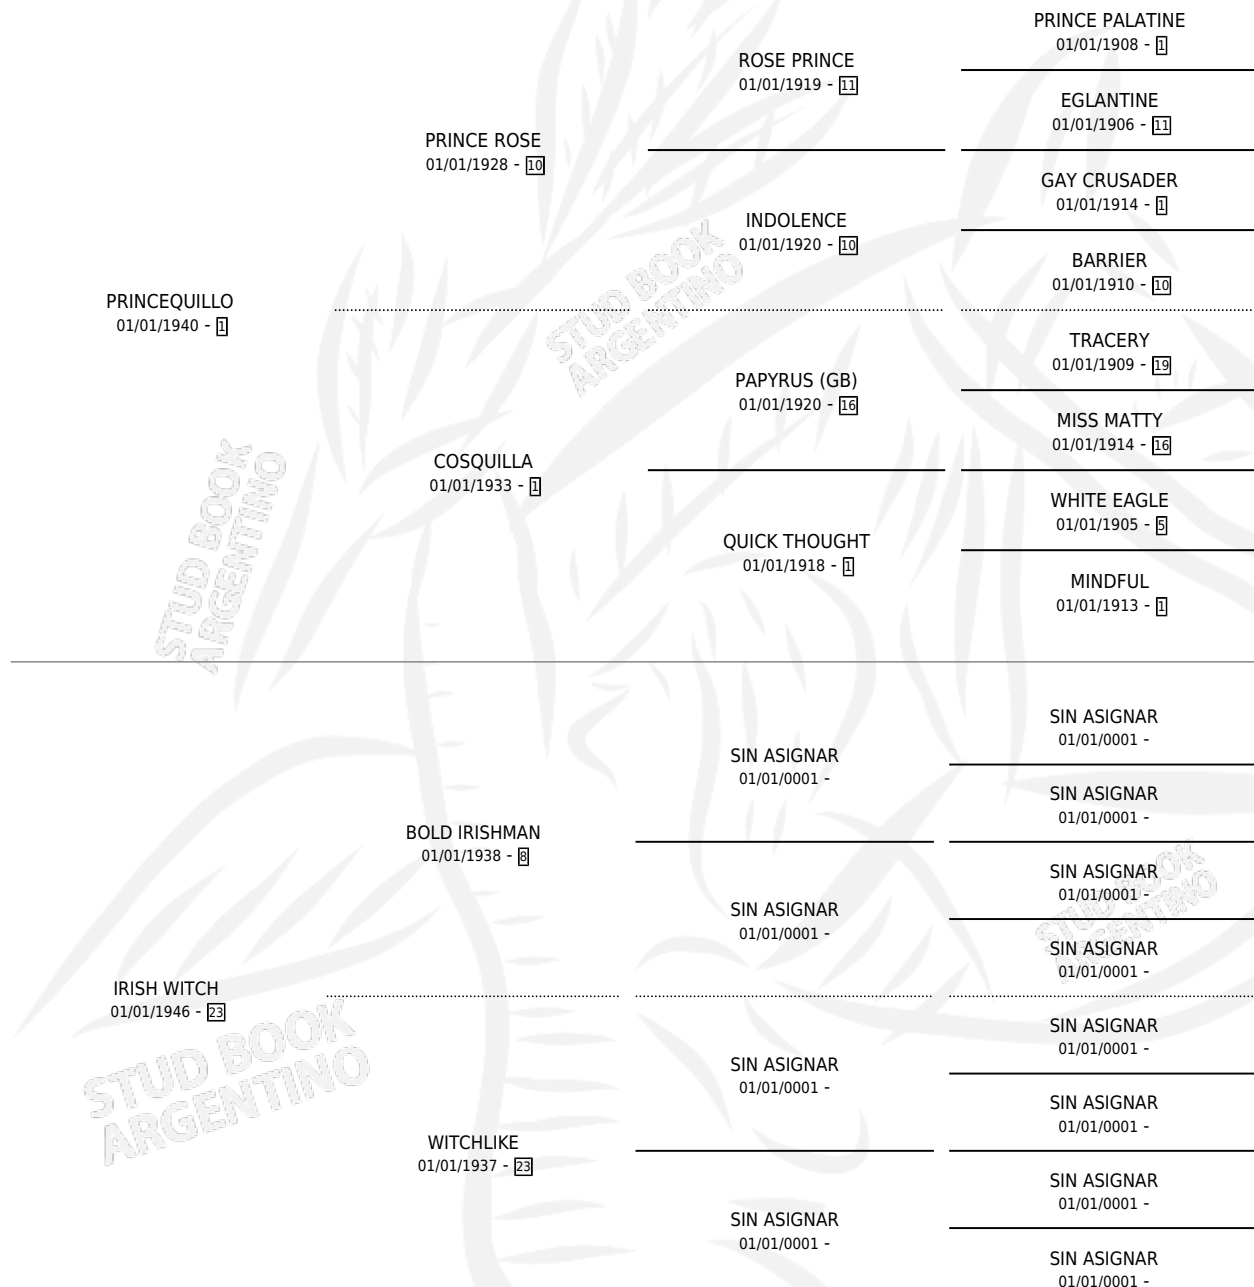

MAGICAL HOUR

por PRINCEQUILLO y IRISH WITCH por BOLD IRISHMAN

Argentina · Hembra · Alazan · SP · 01/01/1958
Familia 23 · Volumen 23

ESTADO

TIPIFICACIÓN SANGUÍNEA	X
TIPIFICACIÓN POR ADN	X
PASAPORTE	X
IDENTIFICACIÓN POR MICROCHIP	X
REPRODUCTOR	X

Lugar de nacimiento: Campo particular

Criador: Sin dato

~

HIJOS

	MACHOS	HEMBRAS
1 NACIERON	0	1

SIN ACTUACIONES

PEDIGREE

MAGICAL HOUR