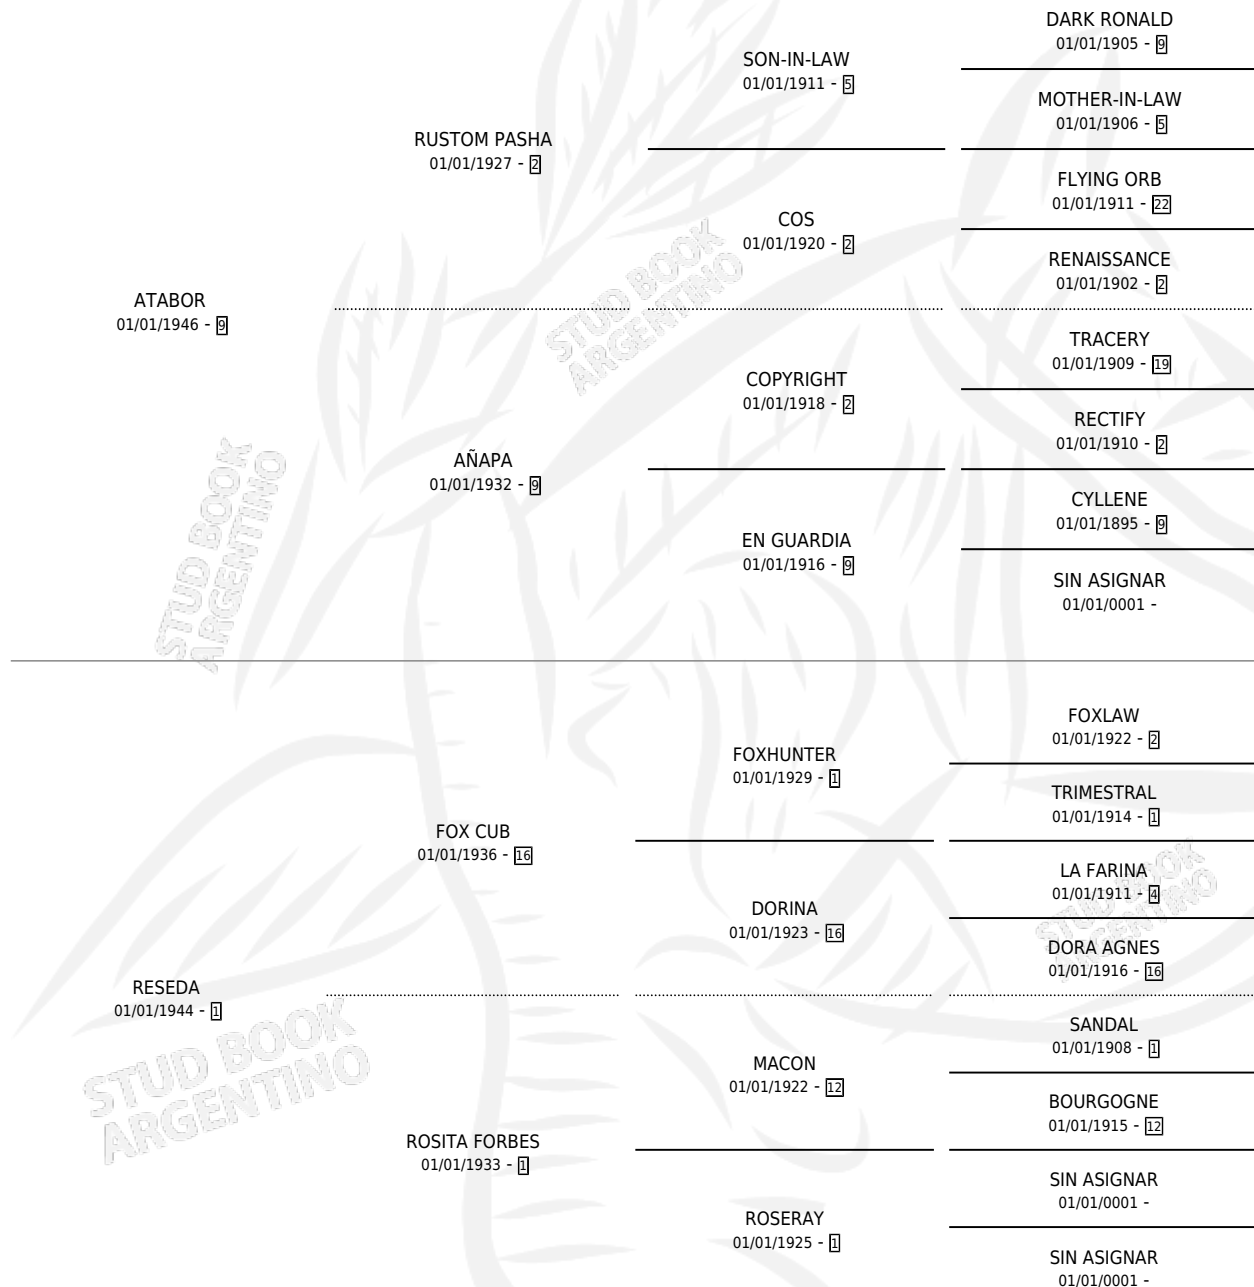

ATABITA

por ATABOR y RESEDA por FOX CUB

Argentina · Hembra · Alazan · SP · 01/01/1953
Familia 1-s · Volumen 21

ESTADO

TIPIFICACIÓN SANGUÍNEA	X
TIPIFICACIÓN POR ADN	X
PASAPORTE	X
IDENTIFICACIÓN POR MICROCHIP	X
REPRODUCTOR	X

Lugar de nacimiento: Campo particular

Criador: Sin dato

~

HIJOS

	MACHOS	HEMBRAS
6 NACIERON	1	5
SIN ACTUACIONES		

PEDIGREE

ATABITA

Datos oficiales del Stud Book Argentino