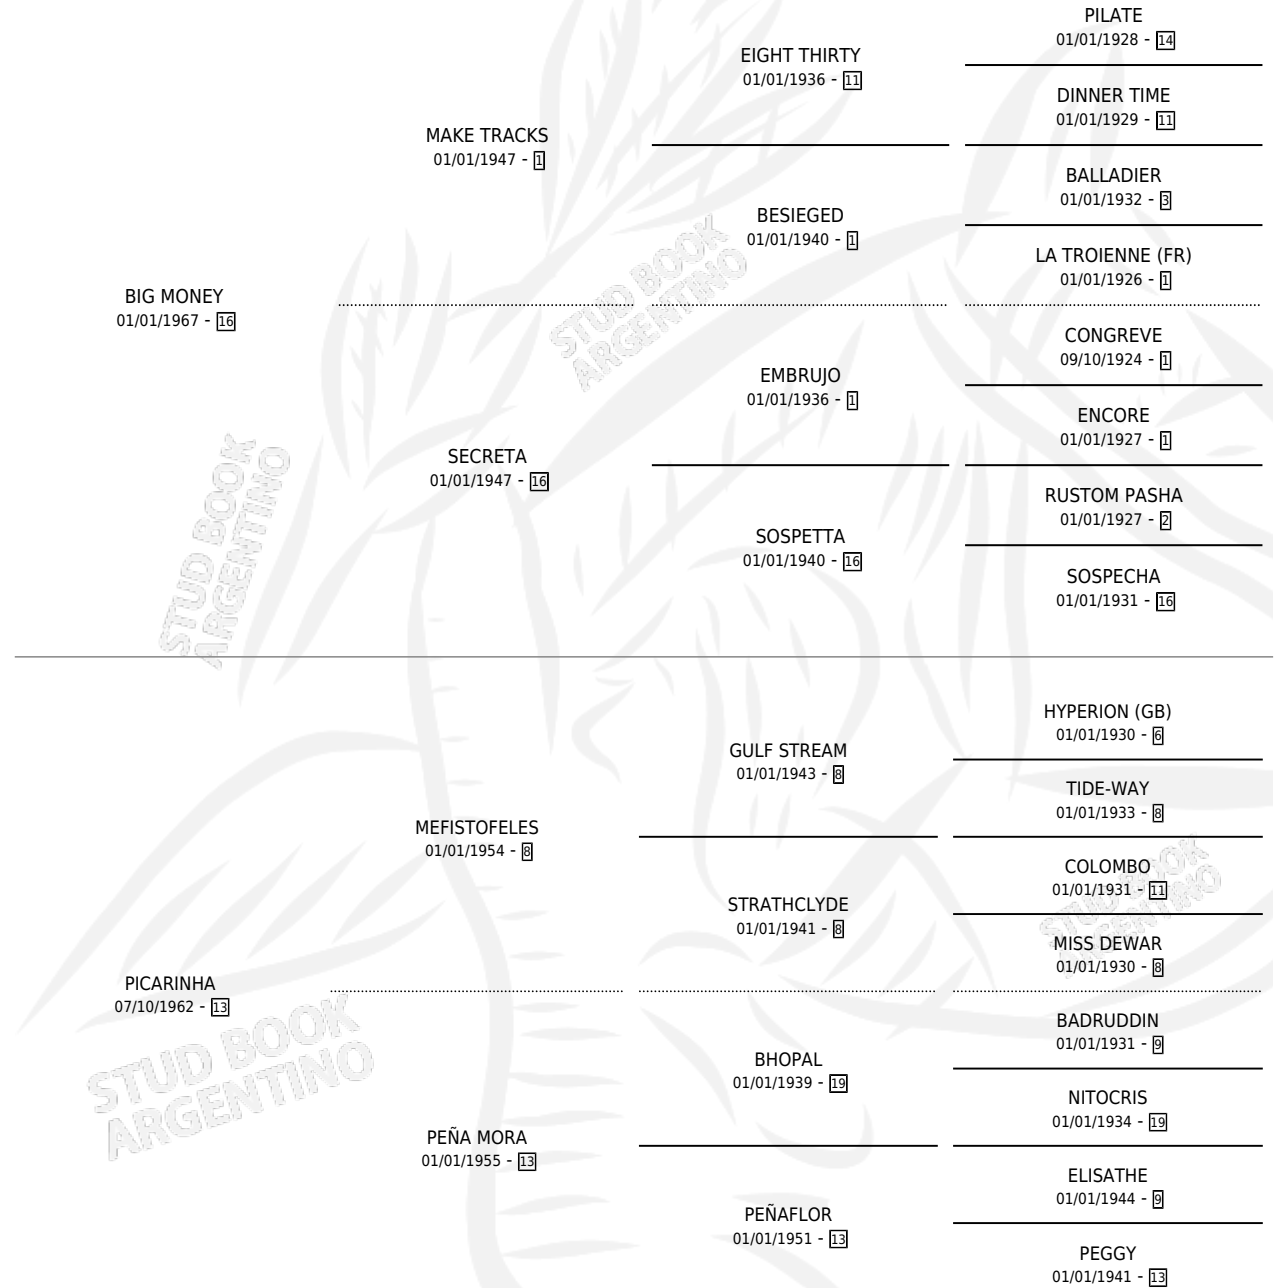

ANDARIEGA BIG

por **BIG MONEY** y **PICARINHA** por **MEFISTOFELES**

Argentina · Hembra · Alazan · SP · 05/10/1978
Familia 13-c · Volumen 30

ESTADO

TIPIFICACIÓN SANGUÍNEA	X
TIPIFICACIÓN POR ADN	X
PASAPORTE	X
IDENTIFICACIÓN POR MICROCHIP	X
REPRODUCTOR	✓

Lugar de nacimiento: Campo particular

Criador: Sin dato

~

HIJOS

	MACHOS	HEMBRAS
4 NACIERON	1	3
SIN ACTUACIONES		

PEDIGREE

S

mientos 4 / Efectividad 66.67%

PADRILLO	PRODUCTO	CRIADOR	1ER SERVICIO	ÚLTIMO SERVICIO
ALOCADO	∅		28/10/1989	01/11/1989
ANDARIEGA BIG				
ALOCADO	MAGIE NUIT (H Z, 31/07/1989)	SIN DATO	16/08/1988	22/08/1988
Datos oficiales del Stud Book Argentino				
PELO E CAMELLO	∅		09/11/1987	13/11/1987
FACHERO	ELEGANT (M Z, 17/10/1987)	SIN DATO	21/11/1986	23/11/1986
studbook.org.ar				
APODO	APORTA (H A, 02/08/1986) •MURIÓ EL 25/12/1986•	SIN DATO	28/08/1985	03/09/1985
APODO	APRECIADA (H A, 18/07/1984)	SIN DATO		