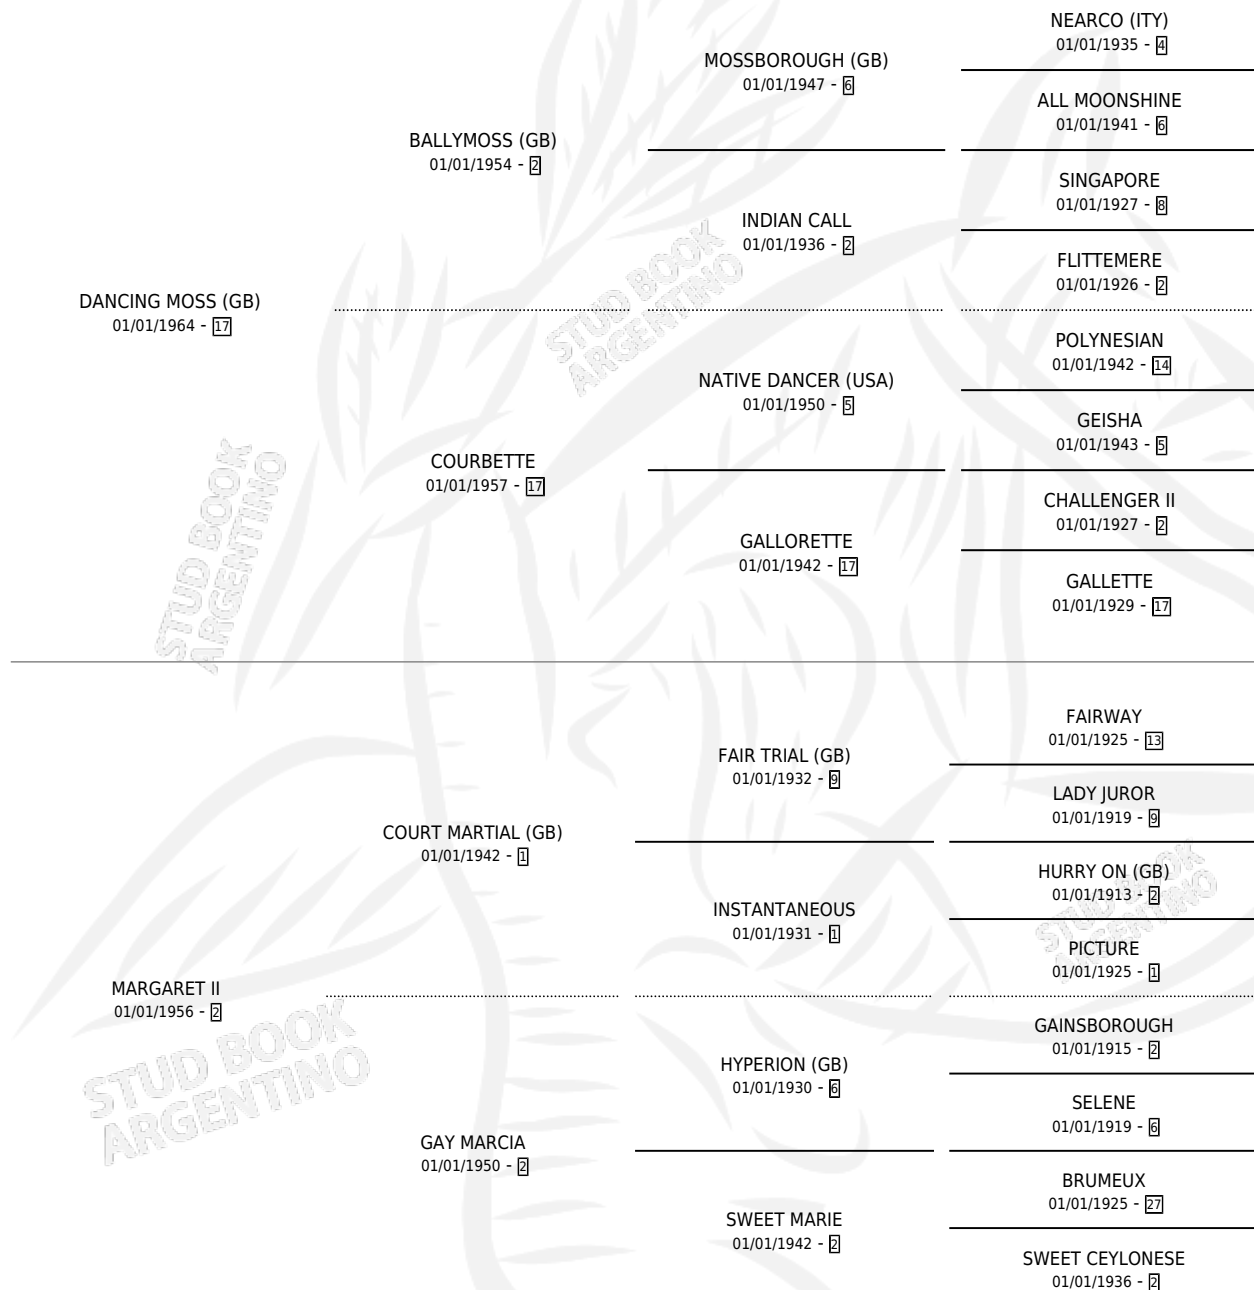

Lugar de nacimiento: Campo particular
Criador: Ayereco S. a

~

HIJOS

	MACHOS	HEMBRAS
61 NACIERON	37	24
44 CORRIERON	30	14
23 GANARON	16	7

0	0	0
GANADORES CL	GANADORES GR	GANADORES G1

PEDIGREE

CAMPAÑA

Solo carreras oficiales de Argentina