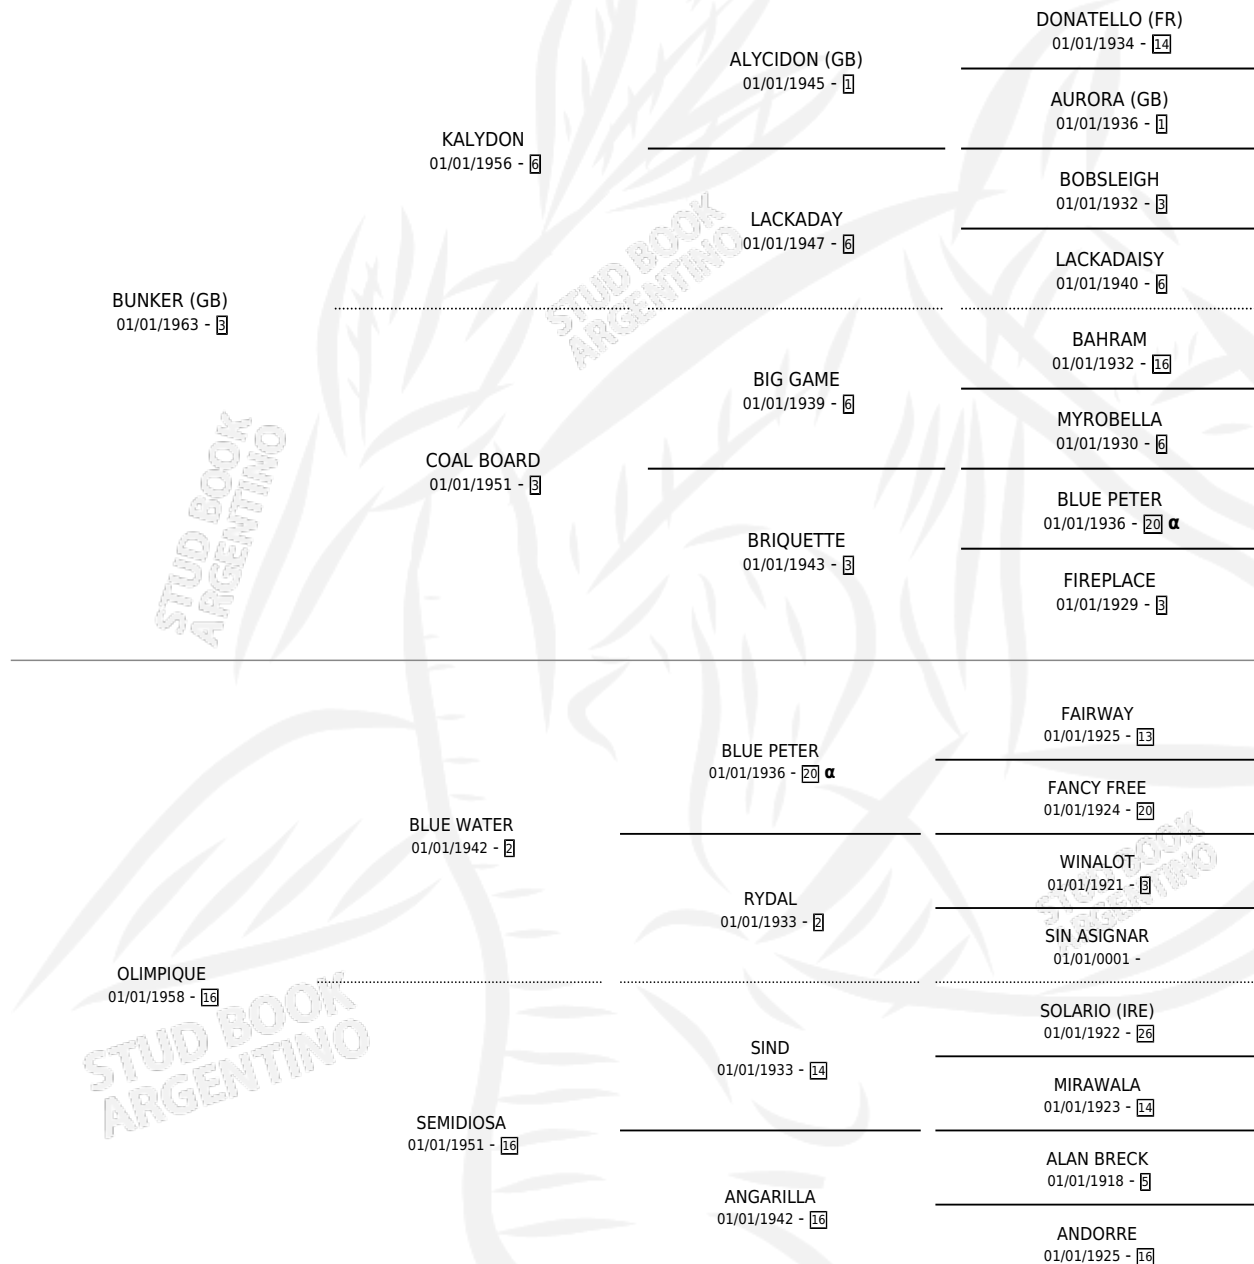

OFENSA

por **BUNKER (GB)** y **OLIMPIQUE** por **BLUE WATER**

Argentina · Hembra · Zaino Doradillo · SP · 13/10/1978
Familia 16-d · Volumen 30

ESTADO

TIPIFICACIÓN SANGUÍNEA	X
TIPIFICACIÓN POR ADN	X
PASAPORTE	X
IDENTIFICACIÓN POR MICROCHIP	X
REPRODUCTOR	✓

Lugar de nacimiento: Campo particular

Criador: Irrarazaval Juan Pablo

PEDIGREE

INBREEDING : α

S

mientos **0** / Efectividad **0.00%**

PADRILLO	PRODUCTO	CRIADOR	1ER SERVICIO	ÚLTIMO SERVICIO
REY PEDRITO	∅		29/12/1990	29/12/1990