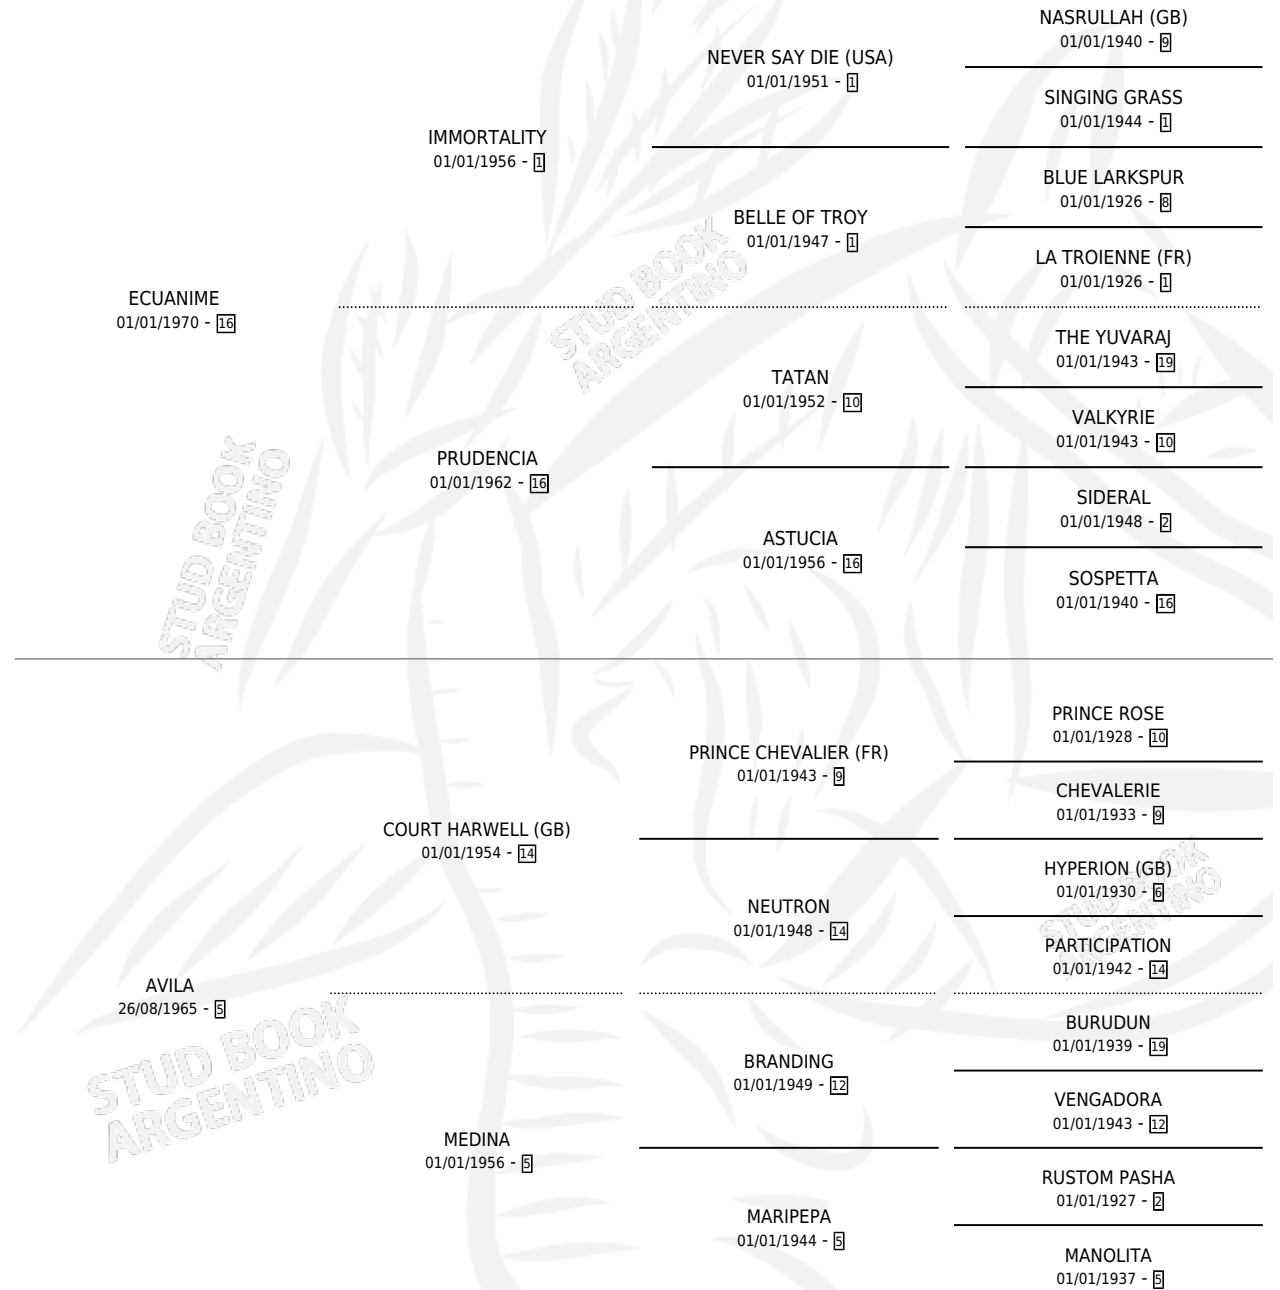

EL MADRILEÑO

por ECUANIME y AVILA por COURT HARWELL (GB)

Argentina · Macho · Alazan Tostado · SP · 20/10/1978
Familia 5-a · Volumen 30

ESTADO

TIPIFICACIÓN SANGUÍNEA	X
TIPIFICACIÓN POR ADN	X
PASAPORTE	X
IDENTIFICACIÓN POR MICROCHIP	X
REPRODUCTOR	X

Lugar de nacimiento: Campo particular

Criador: Sin dato

PEDIGREE

CAMPAÑA

Solo carreras oficiales de Argentina

POR EDAD

EDAD	CC	1°	2°	3°	4°	5°	NP	CLC	CLG	CLCG1	CLGG1	IMPORTE	GANANCIA / CC
3 AÑOS	1	1	0	0	0	0	0	0	0	0	0	\$0	\$0
4 AÑOS	2	2	0	0	0	0	0	0	0	0	0	\$0	\$0
TOTALES	3	3	0	0	0	0	0	0	0	0	0	\$0	\$0
%		100%	0.0%	0.0%	0.0%	0.0%	0.0%	0.0%	0.0%	0.0%	0.0%		