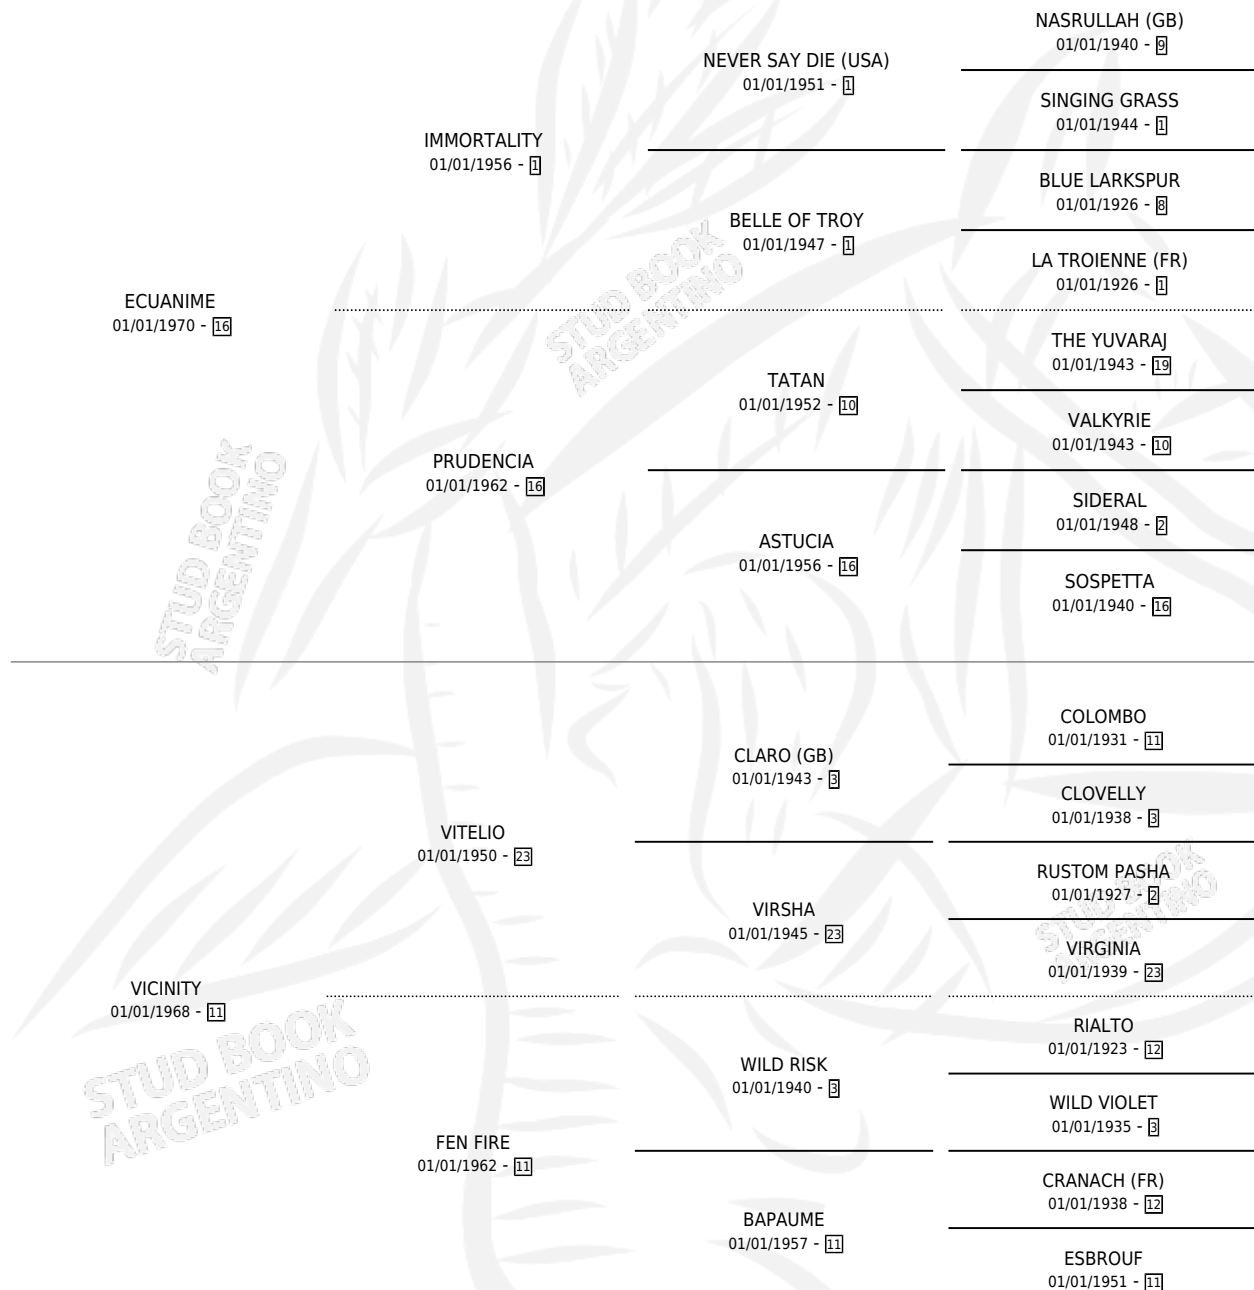

EVERYDAY

por **ECUANIME** y **VICINITY** por **VITELIO**

Argentina · Hembra · Alazan · SP · 01/01/1978
Familia 11-d · Volumen 30

ESTADO

TIPIFICACIÓN SANGUÍNEA	X
TIPIFICACIÓN POR ADN	X
PASAPORTE	X
IDENTIFICACIÓN POR MICROCHIP	X
REPRODUCTOR	✓

Lugar de nacimiento: Campo particular

Criador: Sin dato

~

HIJOS

	MACHOS	HEMBRAS
6 NACIERON	3	3
6 CORRIERON	3	3
4 GANARON	3	1
0 GANADORES CL	0 GANADORES GR	0 GANADORES G1

PEDIGREE

S

cimientos 6 / Efectividad 60.00%

PADRILLO	PRODUCTO	CRIADOR	1ER SERVICIO	ÚLTIMO SERVICIO
SAMBA BOY (USA)	∅		18/11/1993	20/11/1993
EVERYDAY SAMBA BOY (USA)	EVERY SAMBA (H A, 03/11/1993)	SIN DATO	08/10/1992	13/11/1992
Datos oficiales del Stud Book Argentino COMBES	∅		08/11/1991	25/11/1991
Documento generado el 25/04/2026				
BARRENECHEA	∅		25/09/1990	27/09/1990
studbook.org.ar				
BARRENECHEA	∅		07/09/1989	11/09/1989
RICHELIEU	CASI SIEMPRE (M A, 25/10/1988)	SIN DATO	10/11/1987	14/11/1987
RICHELIEU	EVERY LUCKY (M A, 11/10/1987)	SIN DATO	25/10/1986	28/10/1986
MANDAFORTE	EVERYNIGHT (H Z, 14/10/1986) •MURIÓ EL 21/04/2006•	SIN DATO	06/11/1985	08/11/1985
RICHELIEU	EVERY BAY (H A, 19/10/1985) •MURIÓ EL 30/06/1992•	SIN DATO		
MANDAFORTE	HINCALE (M A, 19/10/1984)	SIN DATO		