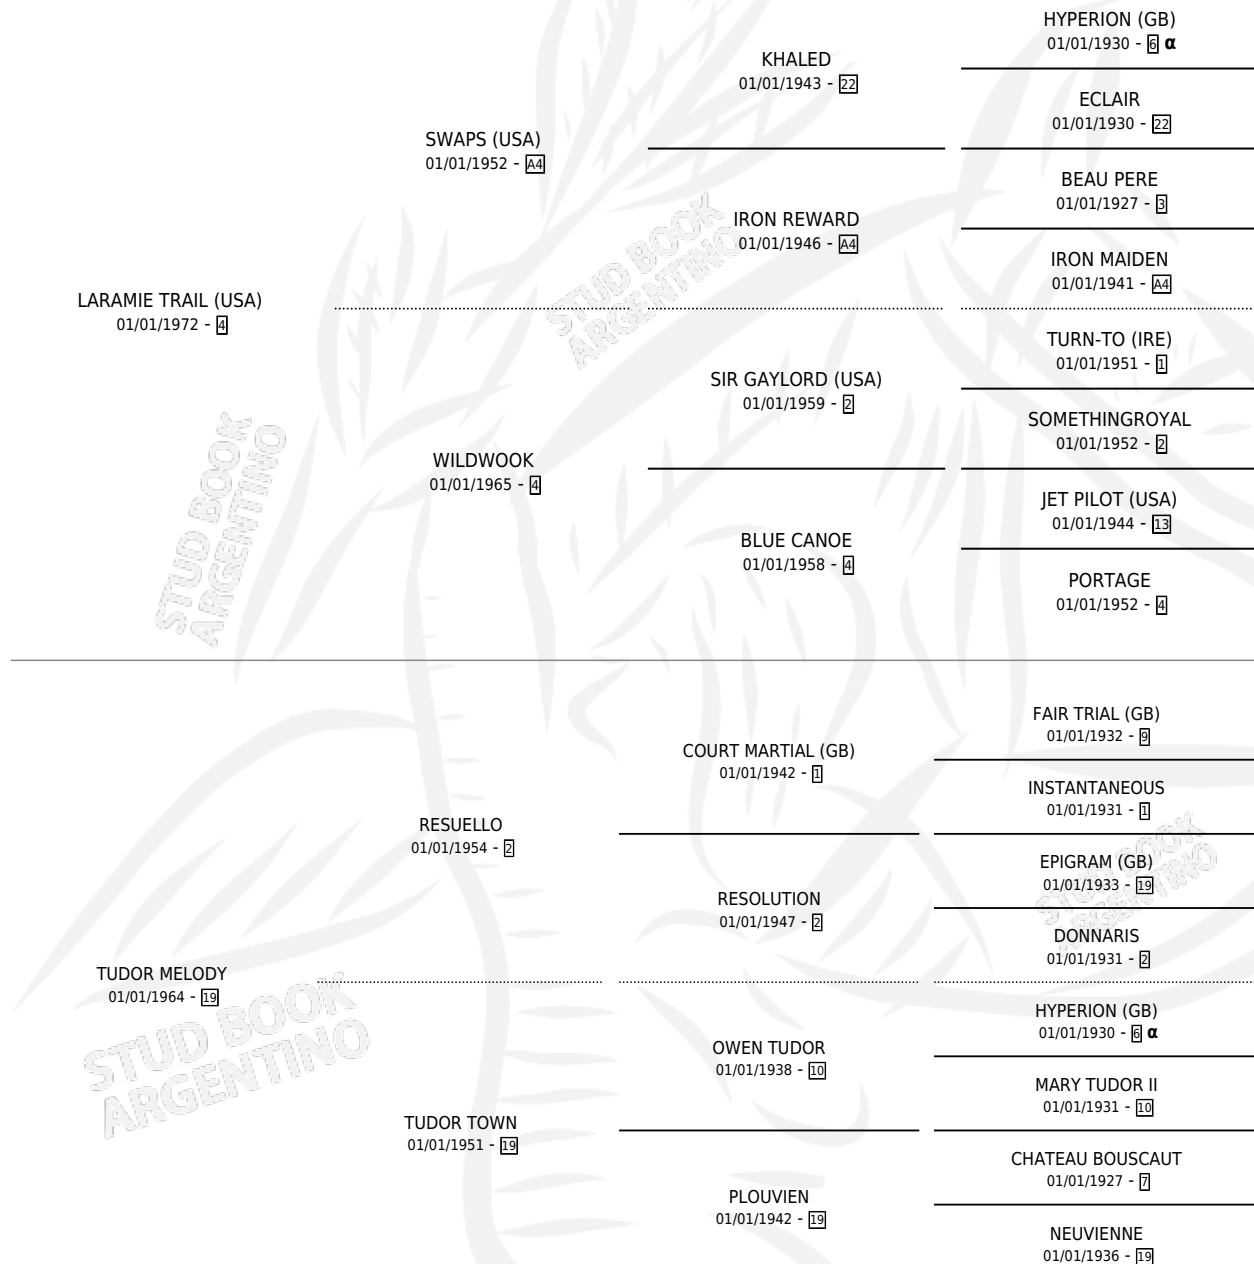

TUDOR TRAIL

por **LARAMIE TRAIL (USA)** y **TUDOR MELODY** por **RESUELLO**

Argentina · Macho · Zaino · SP · 01/01/1978
Familia 19-c · Volumen 30

ESTADO

TIPIFICACIÓN SANGUÍNEA	✓
TIPIFICACIÓN POR ADN	X
PASAPORTE	X
IDENTIFICACIÓN POR MICROCHIP	X
REPRODUCTOR	✓

Lugar de nacimiento: Campo particular
Criador: Sin dato

~

HIJOS

	MACHOS	HEMBRAS
210 NACIERON	109	101
62 CORRIERON	34	28
22 GANARON	12	10
1 GANADORES CL	0 GANADORES GR	0 GANADORES G1

PEDIGREE

INBREEDING : α