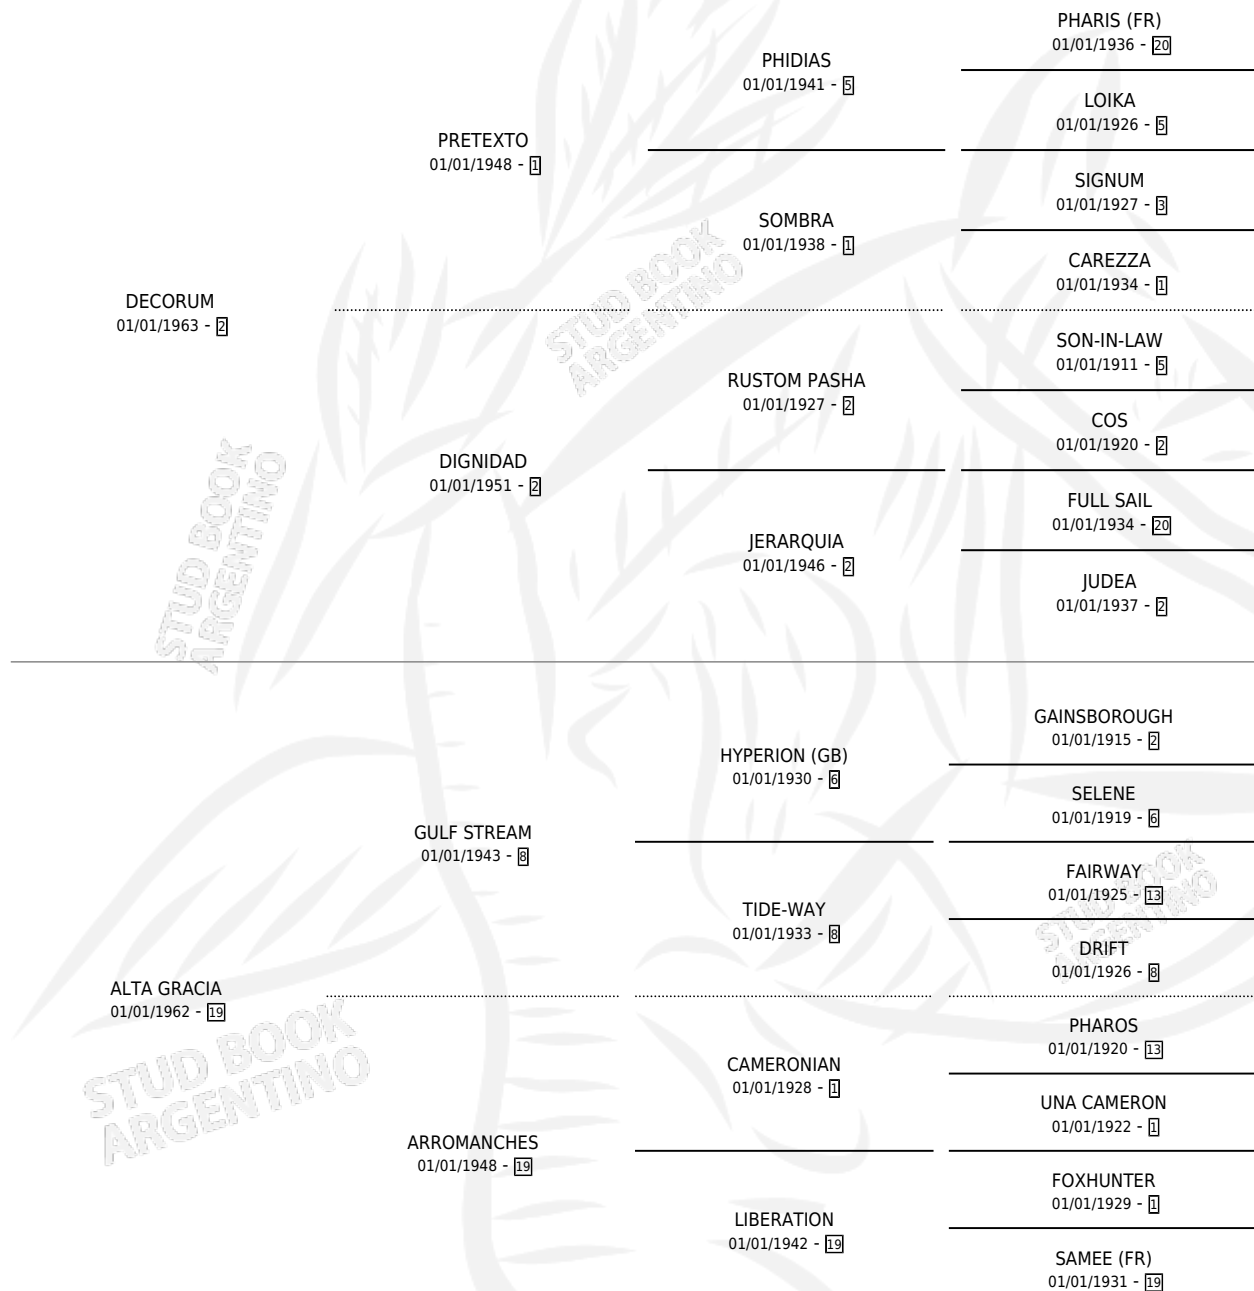

DONALD

por DECORUM y ALTA GRACIA por GULF STREAM

Argentina · Macho · No Consigna · SP · 01/01/1978
Familia 19 · Volumen 30

ESTADO

TIPIFICACIÓN SANGUÍNEA	X
TIPIFICACIÓN POR ADN	X
PASAPORTE	X
IDENTIFICACIÓN POR MICROCHIP	X
REPRODUCTOR	X

Lugar de nacimiento: Campo particular

Criador: Sin dato

PEDIGREE

CAMPAÑA

Solo carreras oficiales de Argentina

POR EDAD

EDAD	CC	1°	2°	3°	4°	5°	NP	CLC	CLG	CLCG1	CLGG1	IMPORTE	GANANCIA / CC
4 AÑOS	1	1	0	0	0	0	0	0	0	0	0	\$0	\$0
5 AÑOS	1	1	0	0	0	0	0	0	0	0	0	\$0	\$0
TOTALES	2	2	0	0	0	0	0	0	0	0	0	\$0	\$0
%		100%	0.0%	0.0%	0.0%	0.0%	0.0%	0.0%	0.0%	0.0%	0.0%		