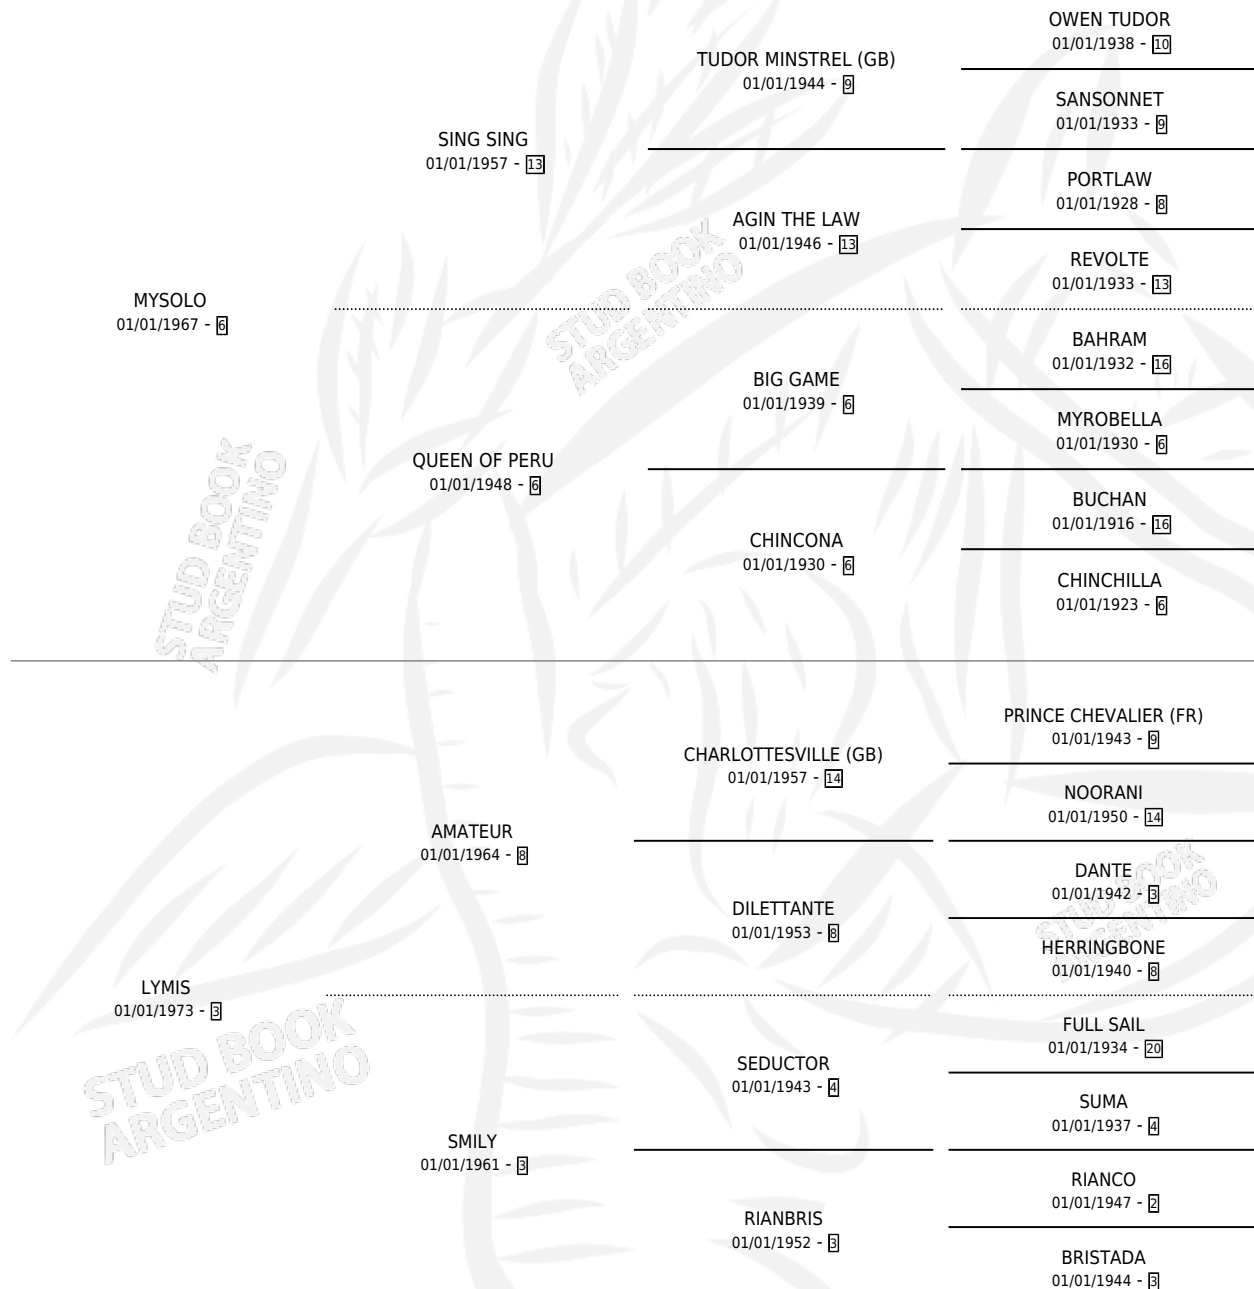

LIMOSA

por **MYSOLO** y **LYMIS** por **AMATEUR**

Argentina · Hembra · Zaino Doradillo · SP · 08/10/1978
Familia 3-c · Volumen 30

ESTADO

TIPIFICACIÓN SANGUÍNEA	✓
TIPIFICACIÓN POR ADN	X
PASAPORTE	X
IDENTIFICACIÓN POR MICROCHIP	X
REPRODUCTOR	✓

Lugar de nacimiento: Campo particular

Criador: El Dulce

~

HIJOS

	MACHOS	HEMBRAS
1 NACIERON	1	0

SIN ACTUACIONES

PEDIGREE