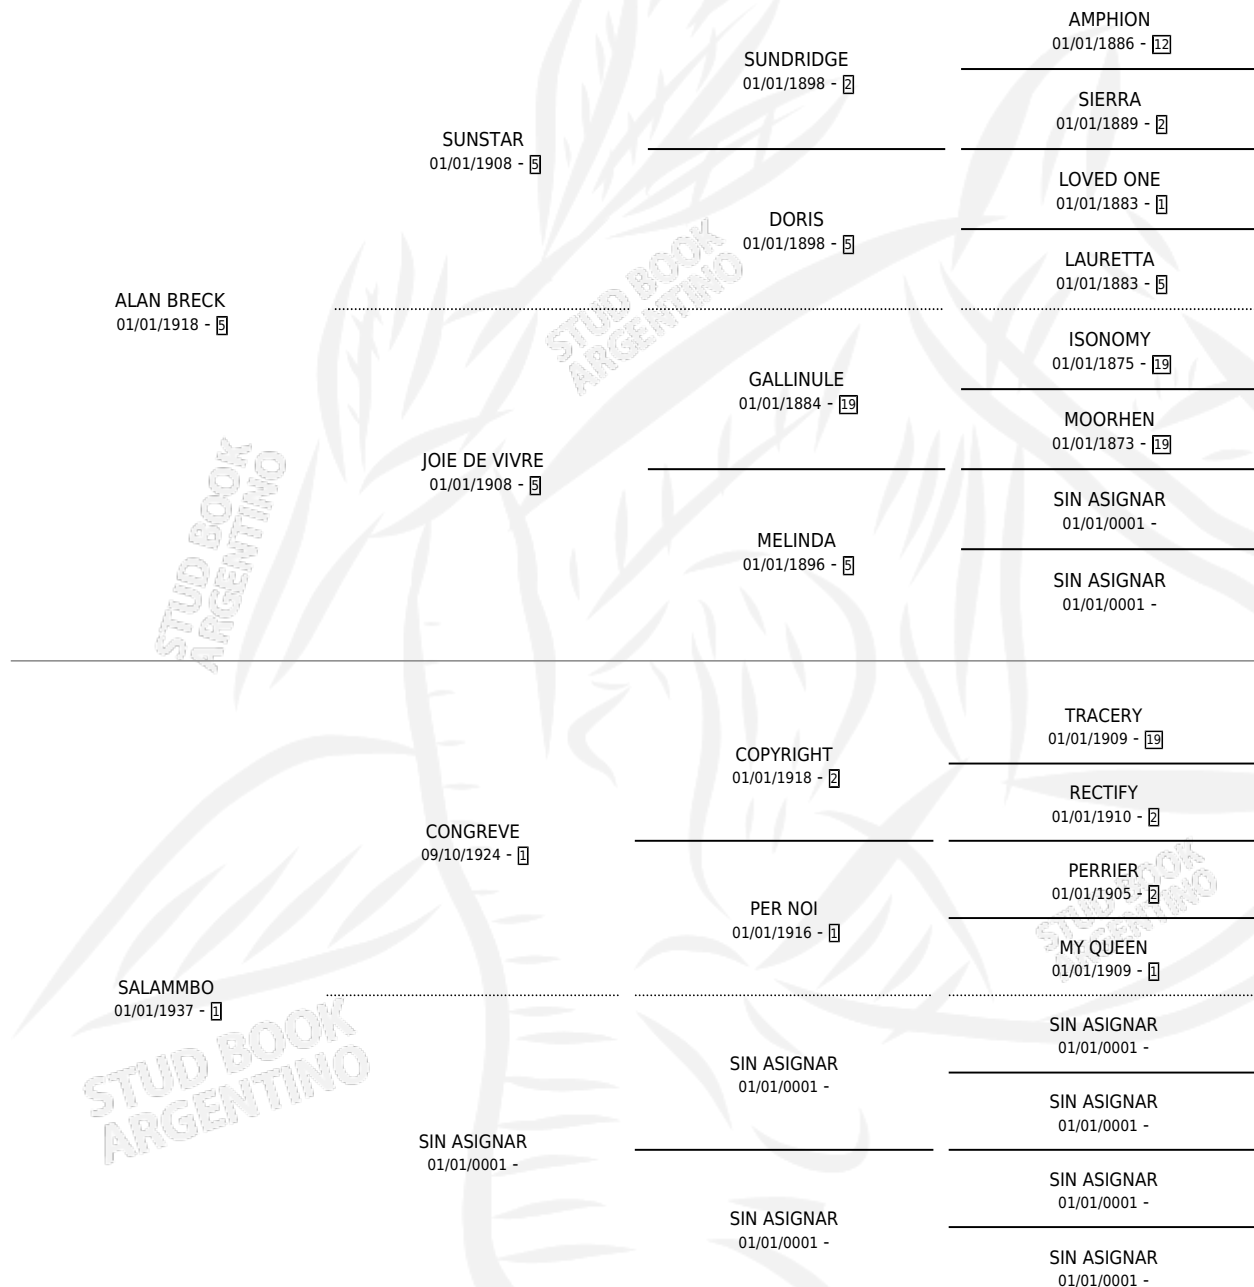

SABROSO

por ALAN BRECK y SALAMMBO por CONGREVE

Argentina · Macho · Alazan · SP · 01/01/1944
Familia 1 · Volumen 18

ESTADO

TIPIFICACIÓN SANGUÍNEA	X
TIPIFICACIÓN POR ADN	X
PASAPORTE	X
IDENTIFICACIÓN POR MICROCHIP	X
REPRODUCTOR	✓

Lugar de nacimiento: Campo particular

Criador: Sin dato

~

HIJOS

	MACHOS	HEMBRAS
23 NACIERON	3	20
SIN ACTUACIONES		

PEDIGREE