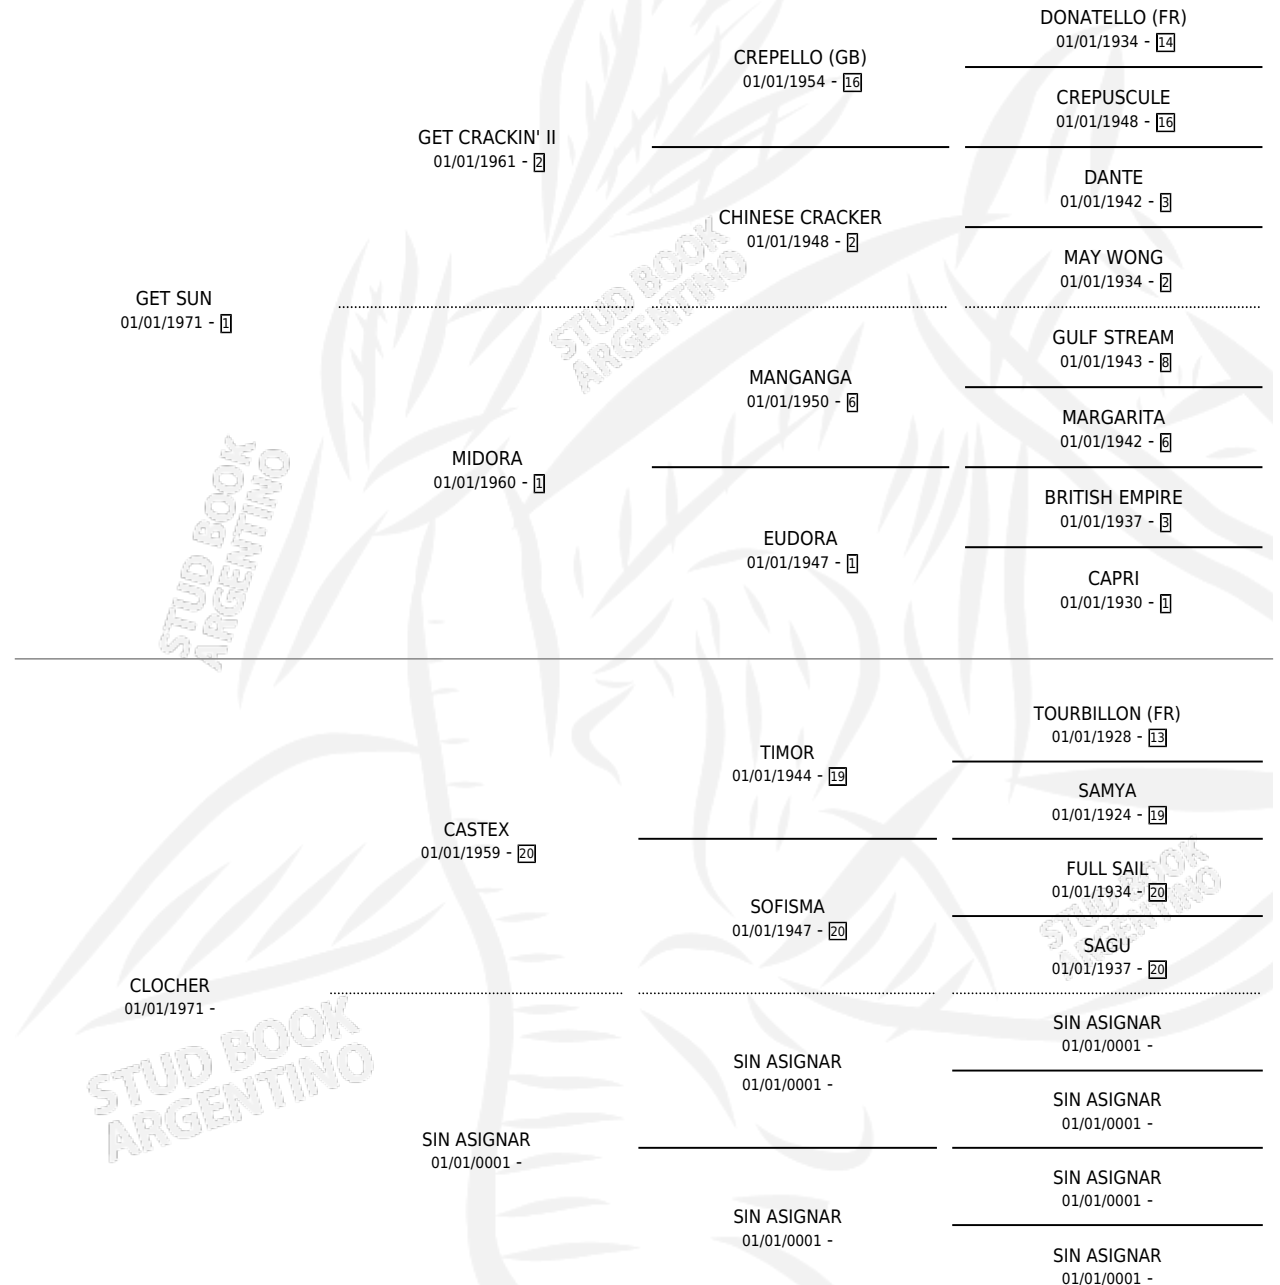

CLOCHERITA

por GET SUN y CLOCHER por CASTEX

Argentina · Hembra · Zaino Doradillo · SP · 01/01/1978
Familia · Volumen 30

ESTADO

TIPIFICACIÓN SANGUÍNEA	X
TIPIFICACIÓN POR ADN	X
PASAPORTE	X
IDENTIFICACIÓN POR MICROCHIP	X
REPRODUCTOR	✓

Lugar de nacimiento: Campo particular

Criador: Sin dato

~

HIJOS

	MACHOS	HEMBRAS
3 NACIERON	2	1
1 CORRIERON	1	0

SIN ACTUACIONES

PEDIGREE