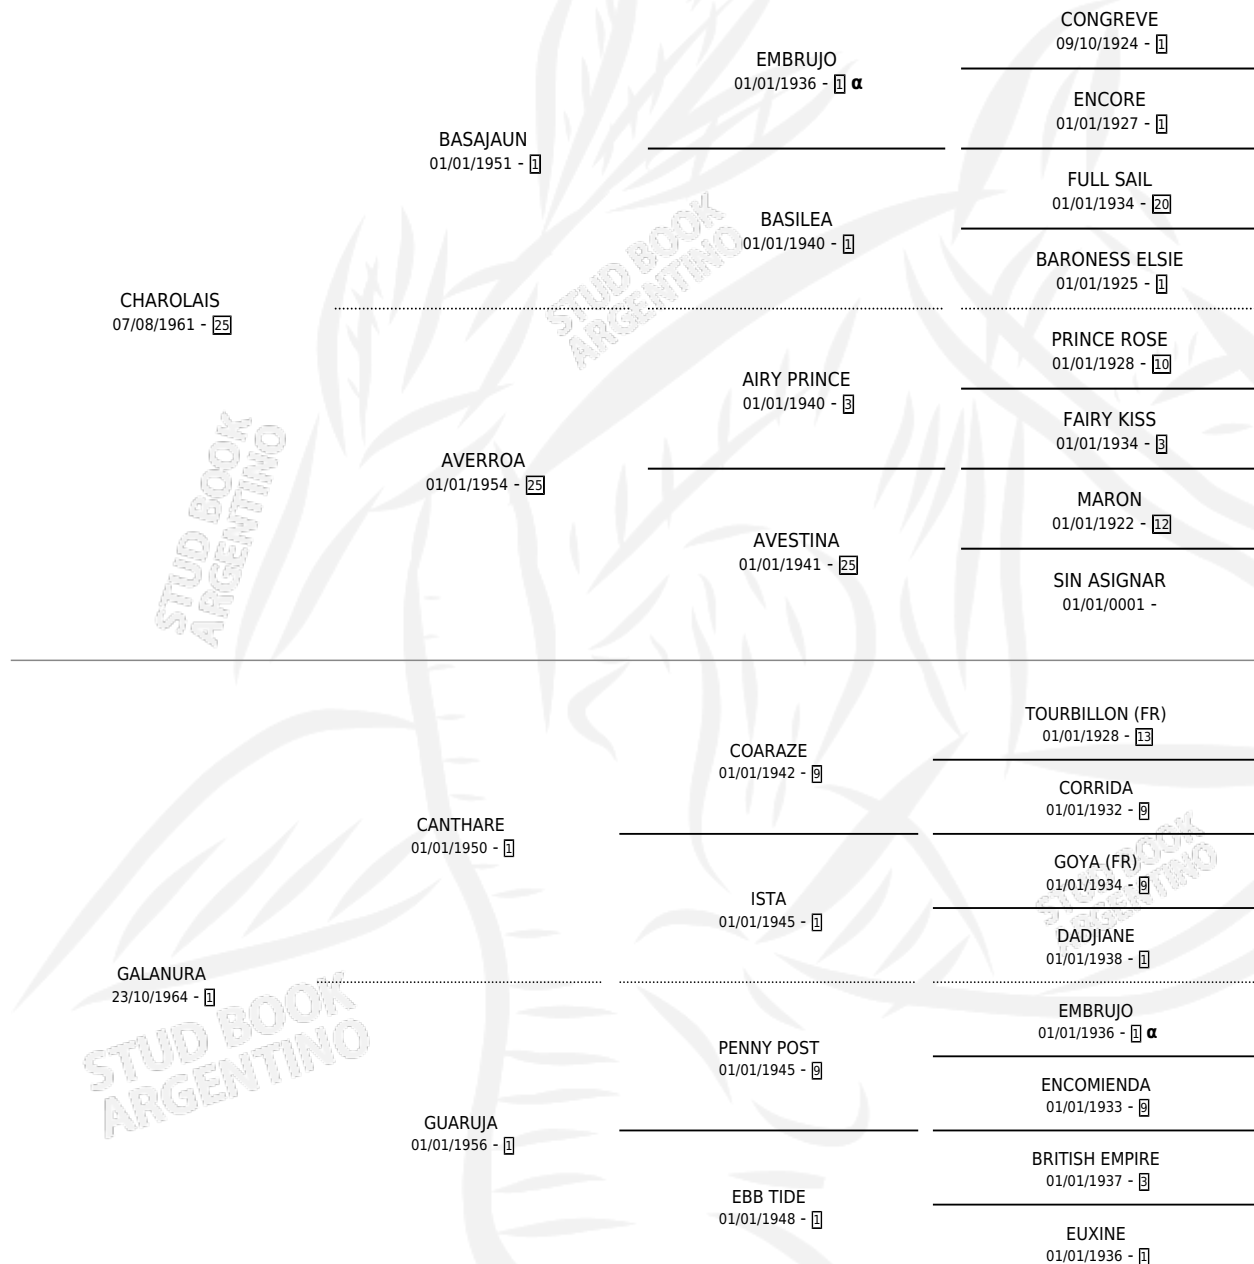

GUALDA

por CHAROLAIS y GALANURA por CANTHARE

Argentina · Hembra · Alazan · SP · 30/10/1978
Familia 1-d · Volumen 30

ESTADO

TIPIFICACIÓN SANGUÍNEA	✓
TIPIFICACIÓN POR ADN	X
PASAPORTE	X
IDENTIFICACIÓN POR MICROCHIP	X
REPRODUCTOR	✓

Lugar de nacimiento: Campo particular

Criador: El Rosillo

~

HIJOS

	MACHOS	HEMBRAS
9 NACIERON	6	3
7 CORRIERON	4	3
6 GANARON	3	3
0 GANADORES CL	0 GANADORES GR	0 GANADORES G1

PEDIGREE

INBREEDING : α

S

cimientos 9 / Efectividad 75.00%

PADRILLO	PRODUCTO	CRIADOR	1ER SERVICIO	ÚLTIMO SERVICIO
LEGER CAT	MIND YOU (M ZD, 31/10/1996)	EL ROSILLO	02/12/1995	02/12/1995
GUALDA	STROKE GUALICHERO (M A, 10/11/1995)	EL ROSILLO	12/11/1994	14/11/1994
Datos oficiales del Stud Book Argentino			20/09/1993	07/12/1993
Documento generado el 04/05/2026				
STROKE	SEIGUAL (M ZC, 10/09/1993)	EL ROSILLO	25/09/1992	27/09/1992
studbook.org.ar	STROKE	∅	06/11/1991	14/12/1991
MICKEY BLUFF	MAGUAL (H AT, 27/10/1991)	EL ROSILLO	02/11/1990	26/11/1990
MICKEY BLUFF	MICHANGA (H AT, 07/10/1990) •MURIÓ EL 07/04/2001•	EL ROSILLO	16/08/1989	04/11/1989
MICKEY BLUFF	MICKEY JOAQUIN (M A, 30/07/1989) •MURIÓ EL 22/05/1990•	EL ROSILLO	13/08/1988	24/08/1988
MICKEY BLUFF	MIGUALO (M AT, 22/07/1988)	EL ROSILLO	25/08/1987	27/08/1987
MICKEY BLUFF	MAGUALDA (H A, 16/08/1987)	SIN DATO	20/08/1986	16/09/1986
MICKEY BLUFF	∅		01/10/1985	04/10/1985
MICKEY BLUFF	MIGUAL (M Z, 21/09/1985)	ALDERETE ESTANISLAO RODOLFO		