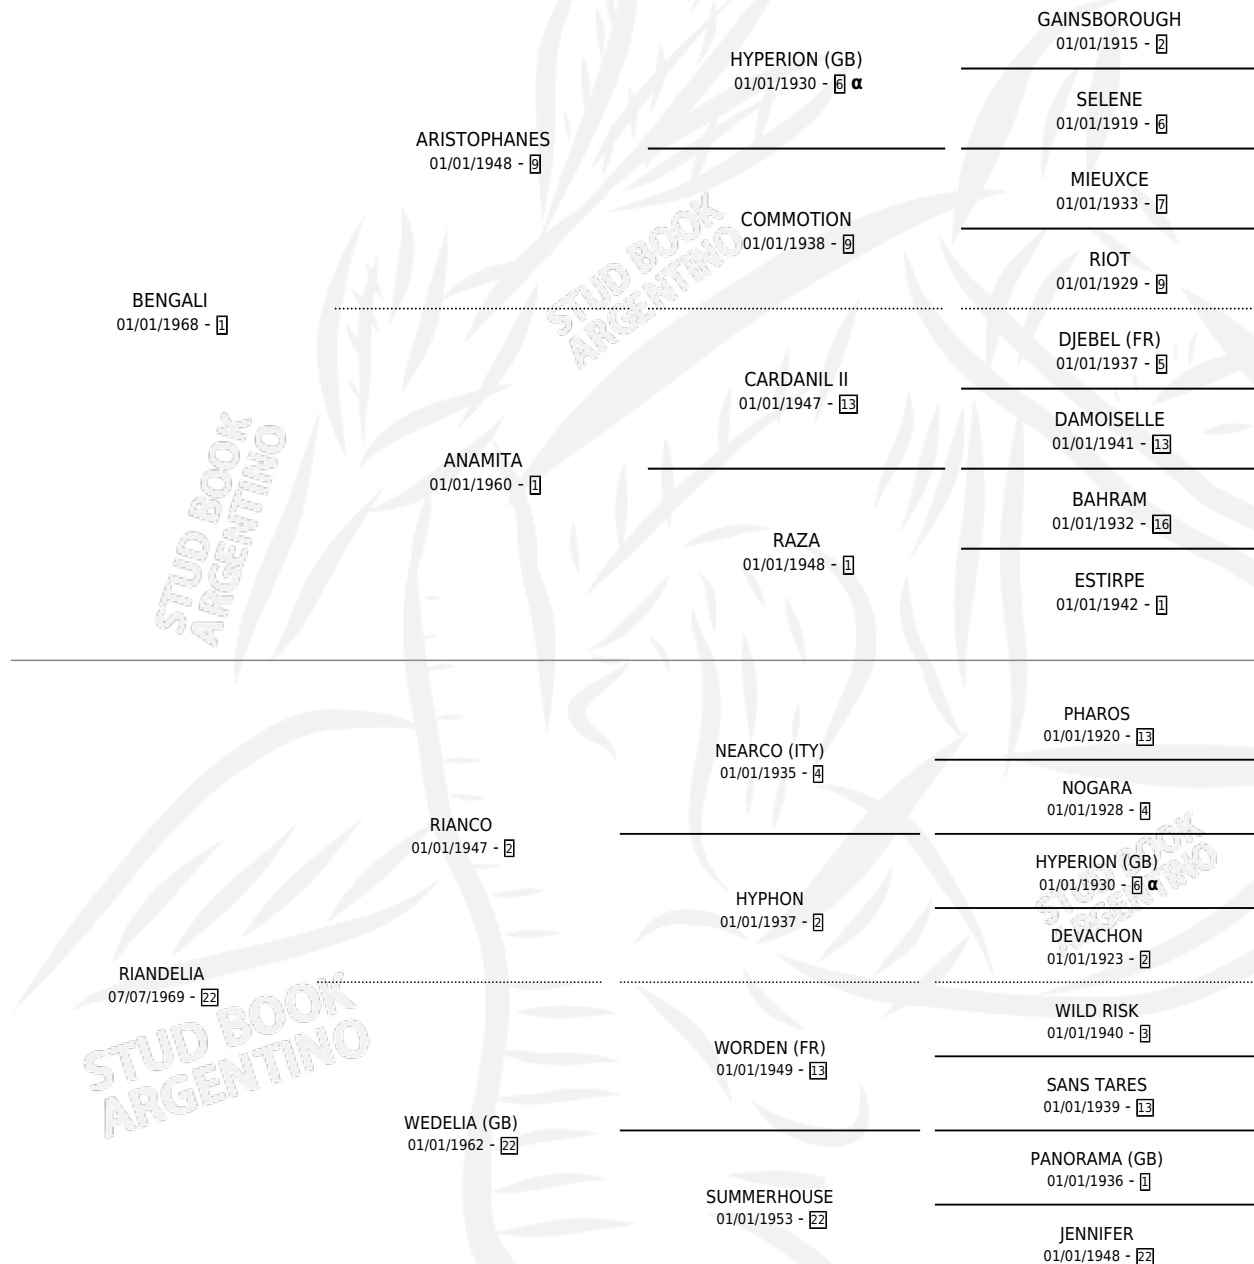

BENGALIA

por **BENGALI** y **RIANDELIA** por **RIANCO**

Argentina · Hembra · Alazan Tostado · SP · 27/10/1978
Familia 22-a · Volumen 30

ESTADO

TIPIFICACIÓN SANGUÍNEA	X
TIPIFICACIÓN POR ADN	X
PASAPORTE	X
IDENTIFICACIÓN POR MICROCHIP	X
REPRODUCTOR	✓

Lugar de nacimiento: Campo particular

Criador: Palacios Jose Luis

~

HIJOS

	MACHOS	HEMBRAS
2 NACIERON	2	0
2 CORRIERON	2	0
1 GANARON	1	0
0 GANADORES CL	0 GANADORES GR	0 GANADORES G1

PEDIGREE

INBREEDING : α