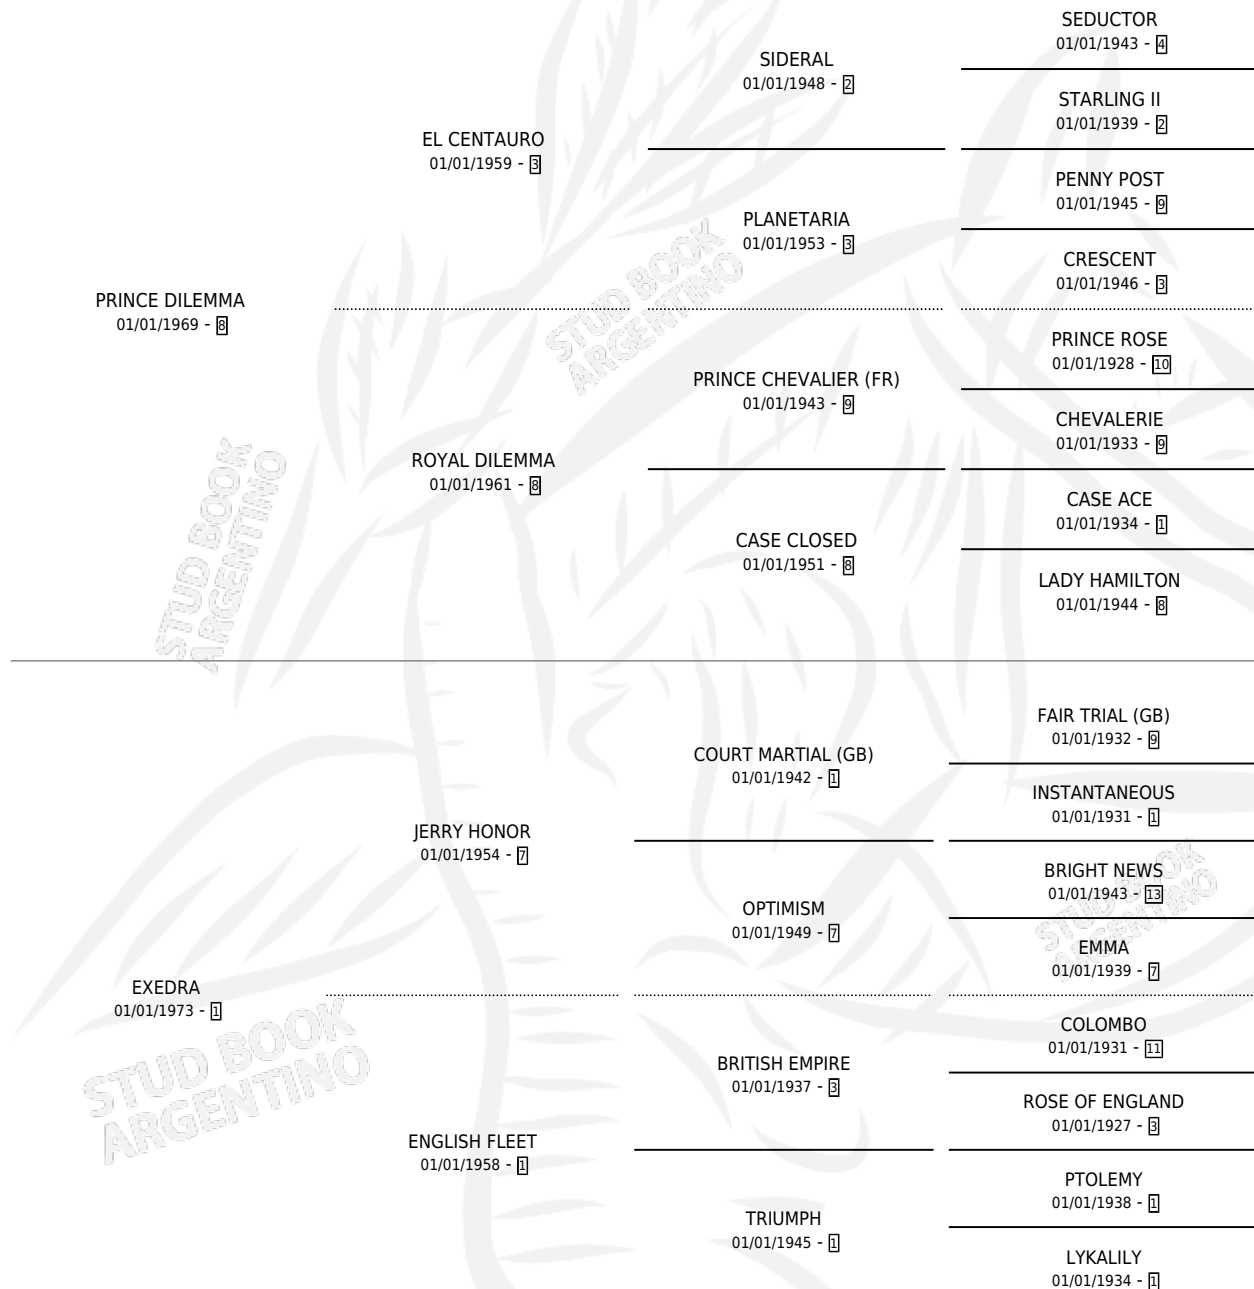

PRINCESA FLOR

por PRINCE DILEMMA y EXEDRA por JERRY HONOR

Argentina · Hembra · Zaino · SP · 01/01/1978
Familia 1-e · Volumen 30

ESTADO

TIPIFICACIÓN SANGUÍNEA	X
TIPIFICACIÓN POR ADN	X
PASAPORTE	X
IDENTIFICACIÓN POR MICROCHIP	X
REPRODUCTOR	✓

Lugar de nacimiento: Campo particular

Criador: Sin dato

~

HIJOS

	MACHOS	HEMBRAS
7 NACIERON	6	1
7 CORRIERON	6	1
6 GANARON	5	1
0 GANADORES CL	0 GANADORES GR	0 GANADORES G1

PEDIGREE

S

cimientos 5 / Efectividad 45.45%

PADRILLO	PRODUCTO	CRIADOR	1ER SERVICIO	ÚLTIMO SERVICIO
NOBLE QUILLO (USA)	∅		11/09/1993	17/09/1993
PRINCESA FLOR	∅		19/09/1991	07/11/1991
POVORINO	∅		27/08/1990	19/09/1990
POVORINO	PRIMERA FLOR (H Z, 19/08/1990)	SIN DATO	17/08/1989	13/09/1989
POVORINO	∅		26/10/1988	26/10/1988
POVORINO	PINARD (M ZN, 17/10/1988)	SIN DATO	09/10/1987	08/11/1987
POVORINO	PRIAPE (M ZN, 26/09/1987)	SIN DATO	19/10/1986	19/10/1986
RAW PLEASURE (USA)	PERFAS (M Z, 10/10/1986)	SIN DATO	11/10/1985	01/11/1985
POVORINO	PEPE FLOR (M ZN, 18/08/1985)	SIN DATO		
SIN ASIGNAR	∅			
POVORINO	∅			